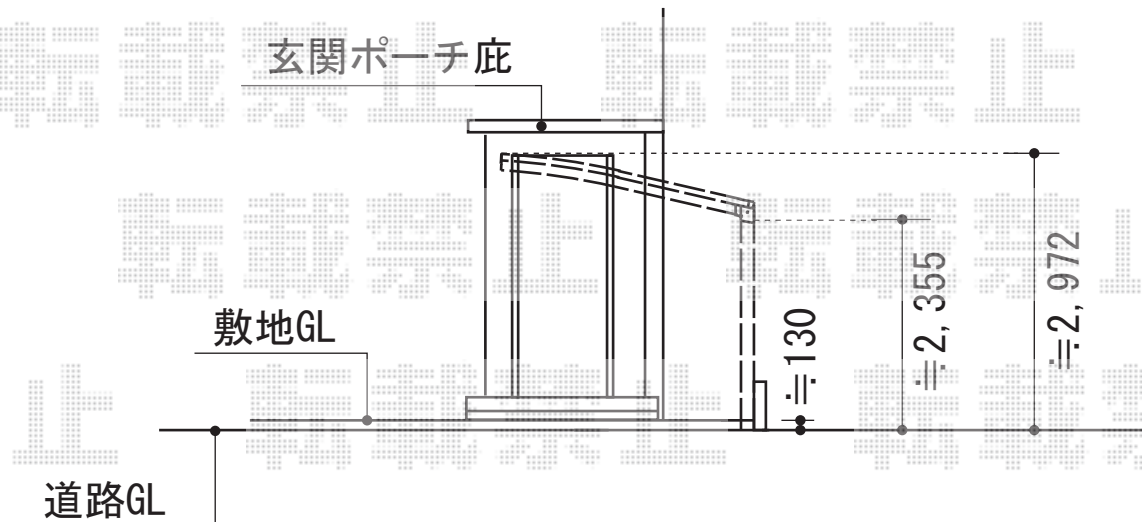

レイナポート 積雪～20cm対応

YKK AP レイナポート 積雪～20cm対応

幅=2,700mm

奥行=5,052mm

色：プラチナステン

屋根材：熱線遮断ポリカーボネート（アースブルーマット調）

柱仕様：ハイルーフ柱仕様（有効高 約2,355mm）

メーカー希望小売価格：¥247,000.-