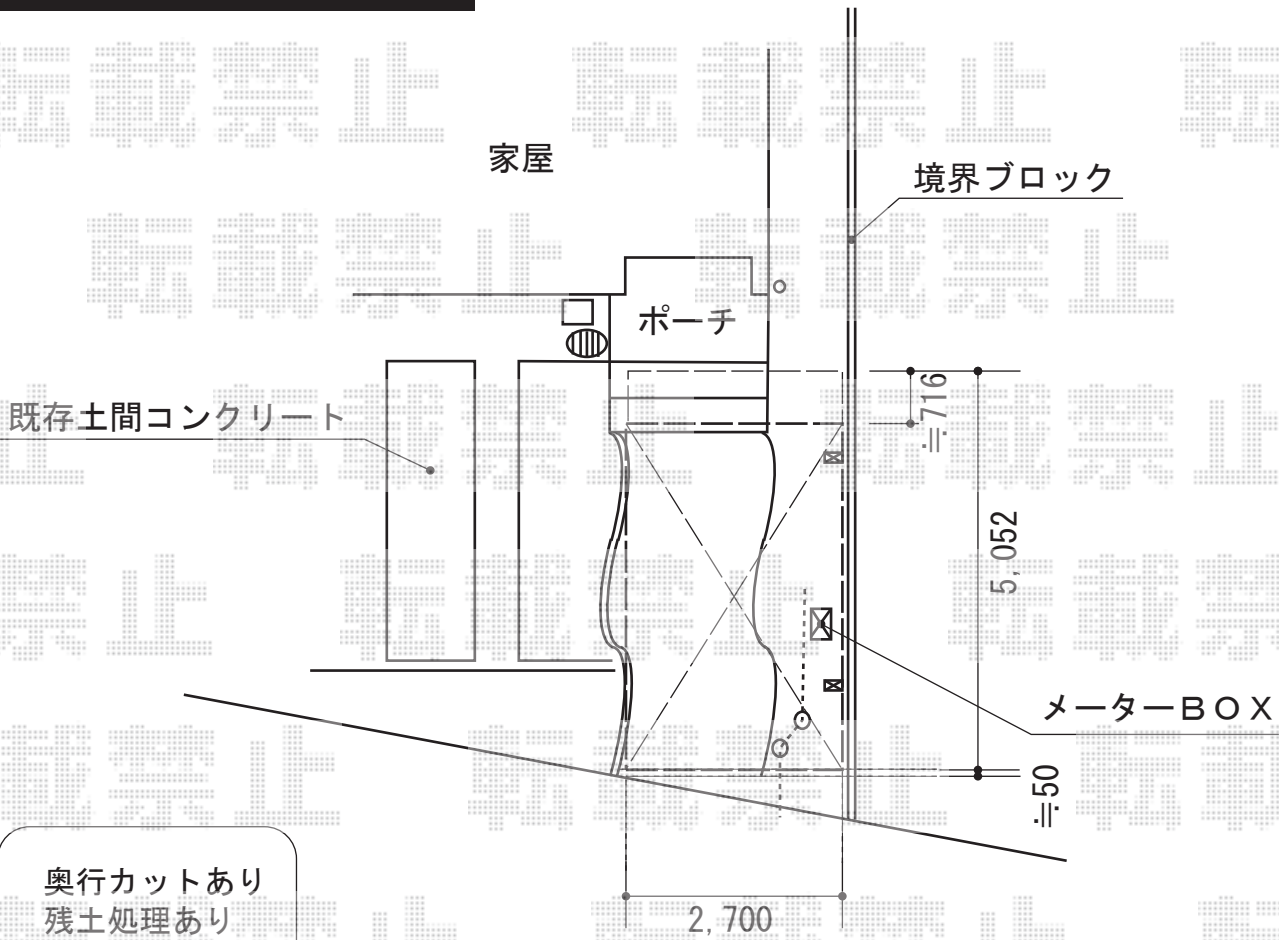

レイナポート 積雪～20cm対応

YKK AP レイナポート 積雪～20cm対応

幅=2,700mm

奥行=5,052mm

色：プラチナステン

屋根材：熱線遮断ポリカーボネート（アースブルーマット調）

柱仕様：ハイルーフ柱仕様（有効高 約2,355mm）

メーカー希望小売価格：¥247,000.-