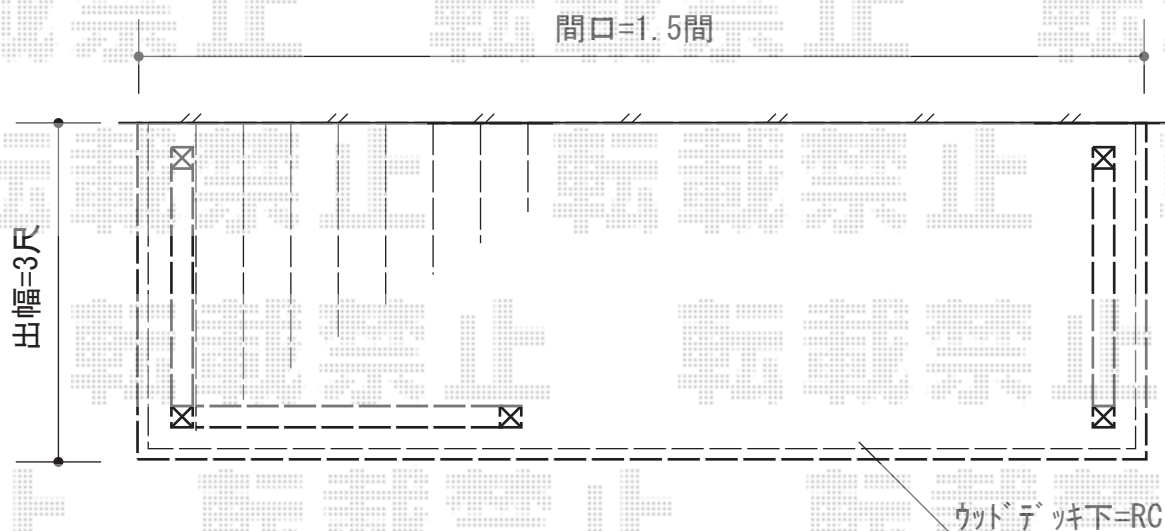

## リコステージII 単体

トステム リコステージII 単体  
間口=1.5間 (2,720mm)  
出幅=3尺 (913mm)  
色：ソフトブラウン  
床板：【仮】標準縦貼り  
幕板：幕板B (薄)  
束柱：束柱A (550mm)

トステム デッキフェンス  
本体1枚 (W×H) = (750mm×1,000mm) × 2枚・(1,200mm×1,000mm) × 1枚  
主柱：T-10×5本  
パネル仕様：フラットラチスパネル (粗目)  
柱・笠木色：ソフトブラウン  
追加部材：笠木コーナーカバー

現場状況や作図制限により概略図の内容と多少の違いが生じることがございます。  
施工時は、現場優先とさせていただきますので、お立会い頂き、  
最終のご指示のほど、何卒、宜しくお願い致します。

EX-SHOP  
HTTP://WWW.EX-SHOP.NET

担当：西村