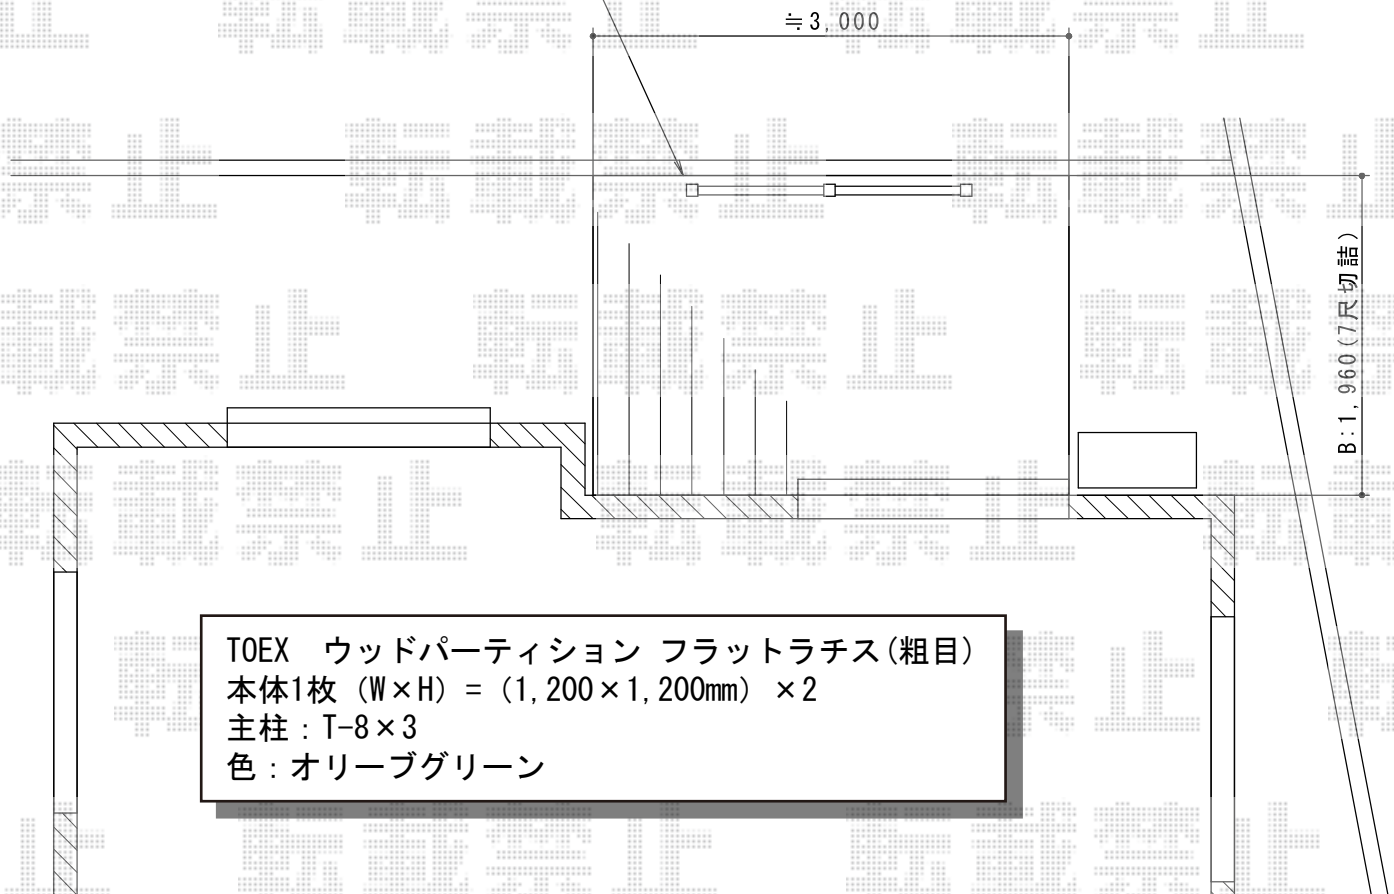

樹の木III 単体

TOEX 樹の木III 単体
間口=3,080mm
出幅=7尺 (2,113mm)
色：オリーブグリーン
床板：標準/縦貼り
束柱：束柱B (400~550mm)

TOEX ウッドパーティション フラットラチス(粗目)
本体1枚 (W×H) = (1,200×1,200mm) × 2
主柱：T-8×3
色：オリーブグリーン

※イメージ図

現場状況や作図制限により概略図の内容と多少の違いが生じることがございます。
施工時は、現場優先とさせて頂きたく思いますので、お立会い頂き、
最終のご指示のほど、何卒、宜しくお願い致します。