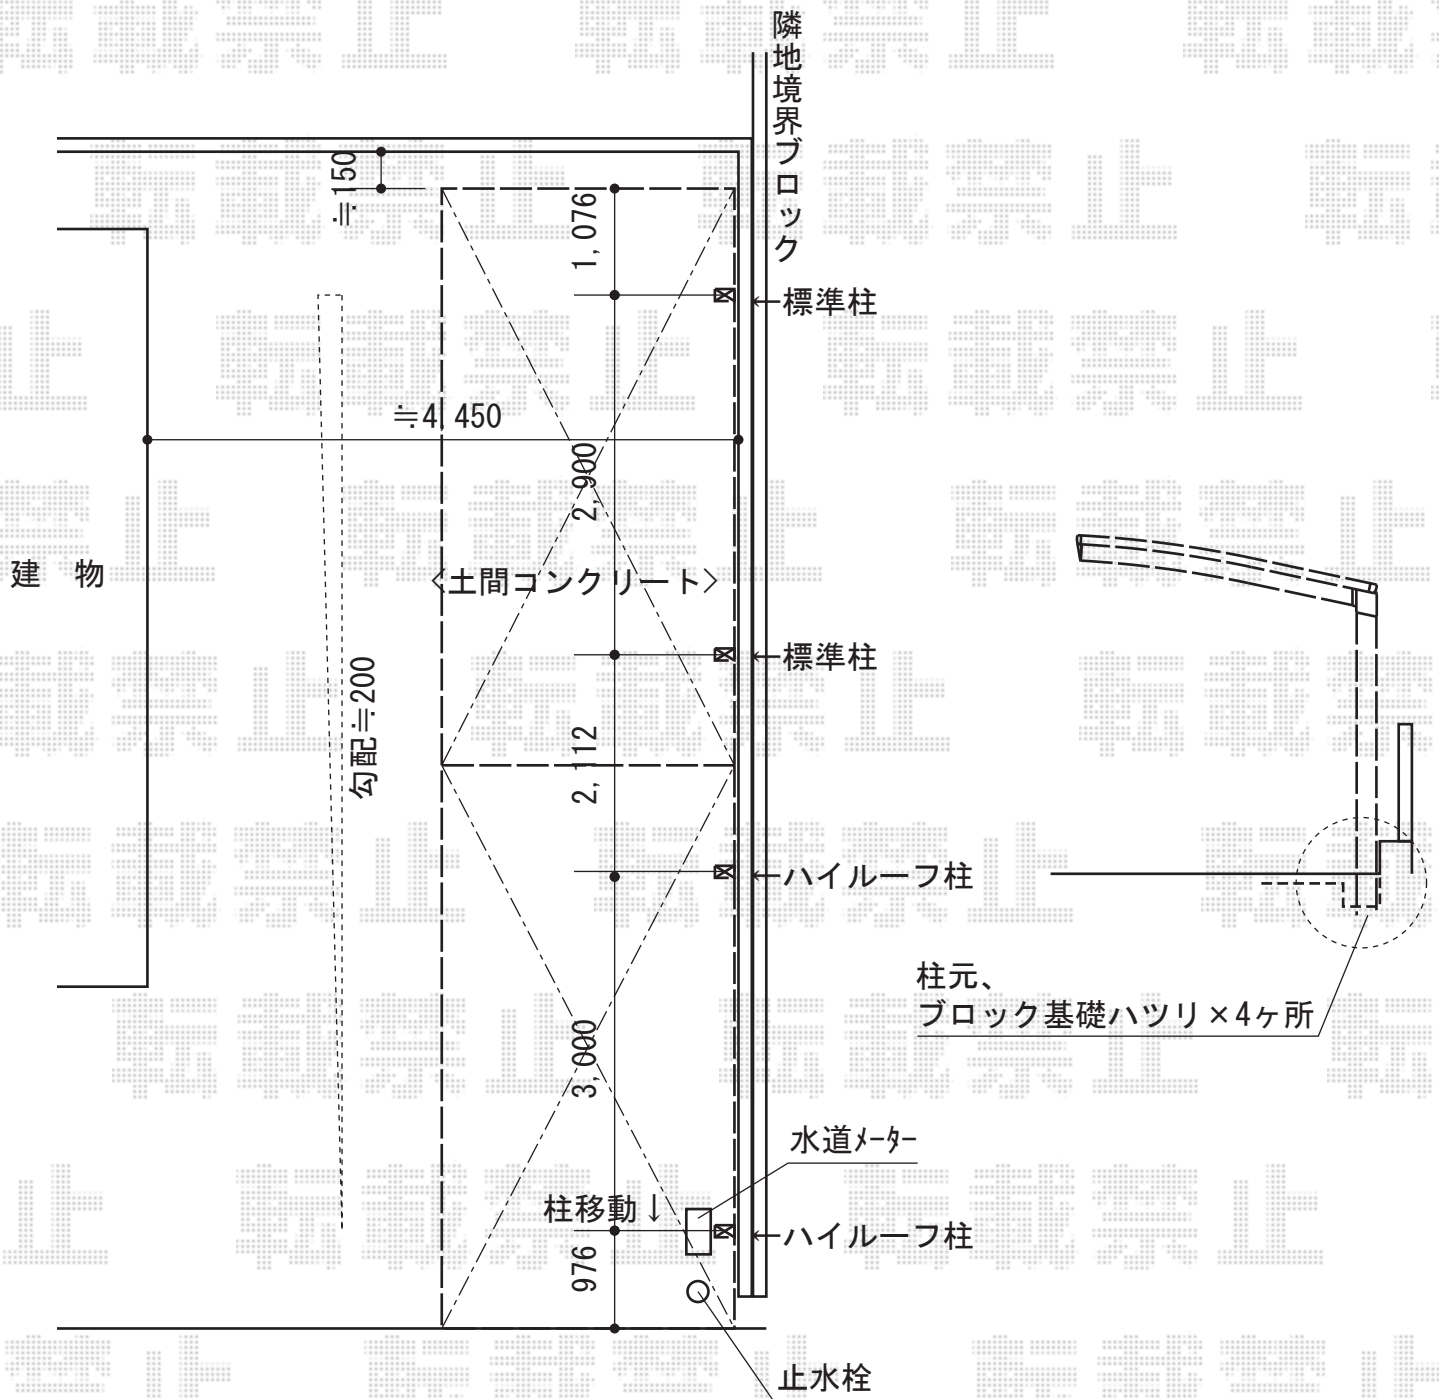

レイナポート 縦連棟 積雪～20cm対応

YKK AP レйнаポート 縦連棟 積雪～20cm対応 幅=2,700mm 奥行=10,064mm 色：プラチナステン 屋根材：熱線遮断ポリカーボネート（アースブルーマット調） 柱仕様：標準柱仕様（有効高 約2,000mm）×2 ハイルーフ柱仕様（有効高 約2,355mm）×2 メーカー希望小売価格：¥483,000.-
YKK AP レйнаポート 着脱式サポート 柱仕様：標準・ハイルーフ兼用 色：プラチナステン 数量：2セット メーカー希望小売価格：¥55,000.-

現場状況や作図制限により概略図の内容と多少の違いが生じることがございます。
 施工時は、現場優先とさせて頂きたく思いますので、お立会い頂き、
 最終のご指示のほど、何卒、宜しくお願い致します。

EX-SHOP
[HTTP://WWW.EX-SHOP.NET](http://www.ex-shop.net)

担当：吉岡