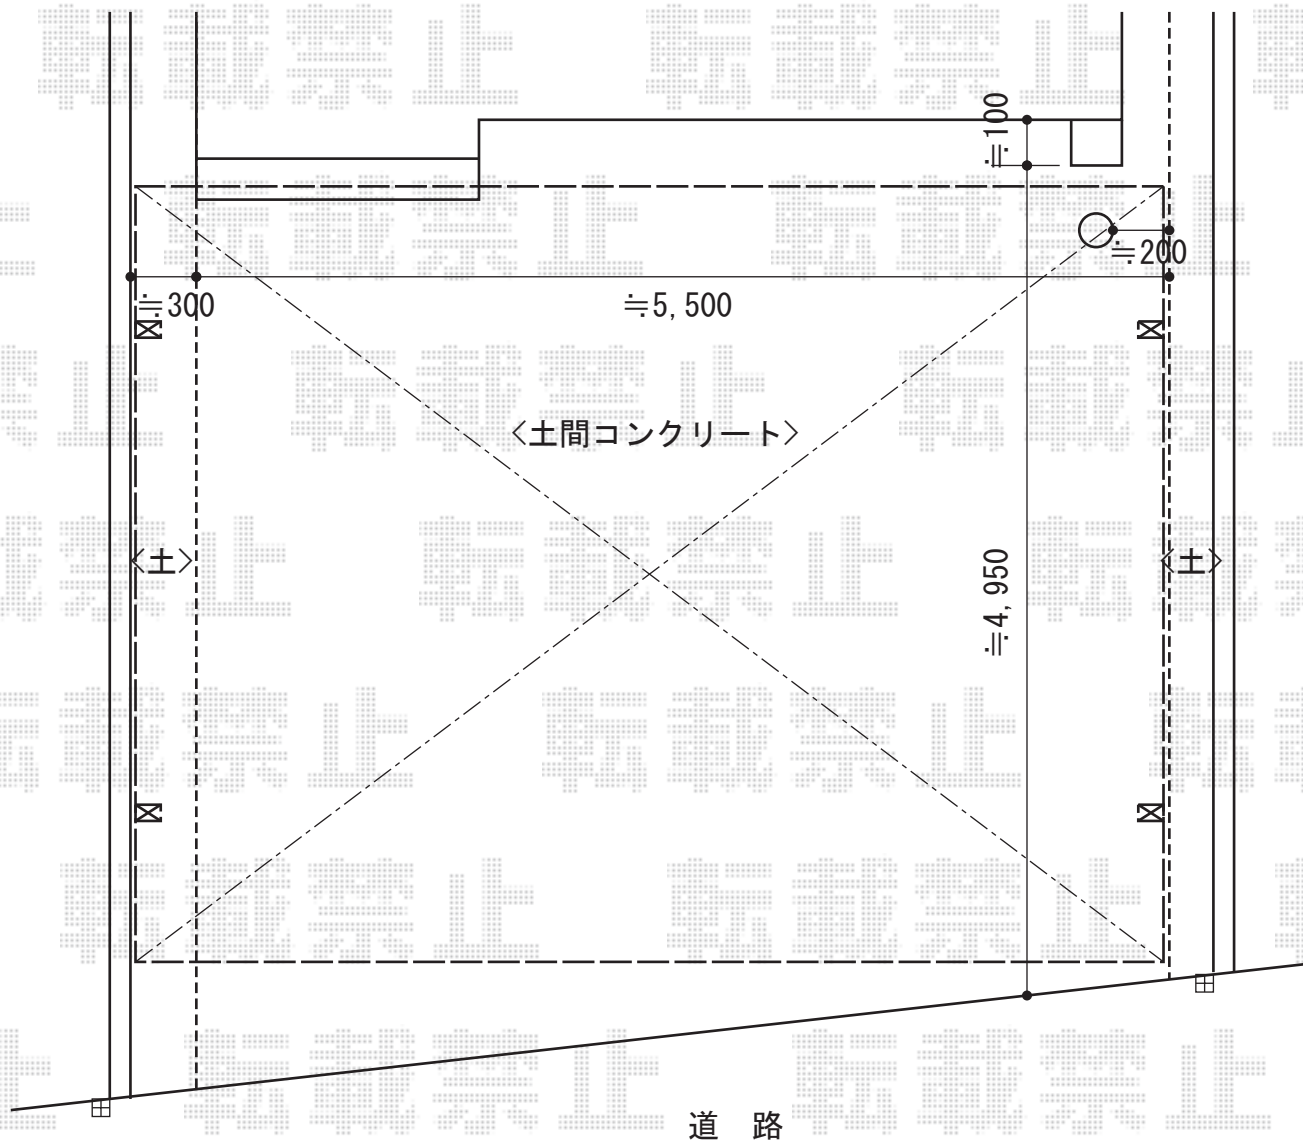

カーブポートシグマⅢ M合掌 積雪～30cm対応

トステム カーブポートシグマⅢ M合掌 積雪～30cm対応
幅=6,014mm
奥行=4,980mm
色：シャイングレー
屋根材：ガリレポリカ（クリアマット/すりガラス調）
柱仕様：ロング柱28仕様（有効高 約2,800mm）

現場状況や作図制限により概略図の内容と多少の違いが生じることがございます。
施工時は、現場優先とさせて頂きたく思いますので、お立会い頂き、
最終のご指示のほど、何卒、宜しくお願い致します。