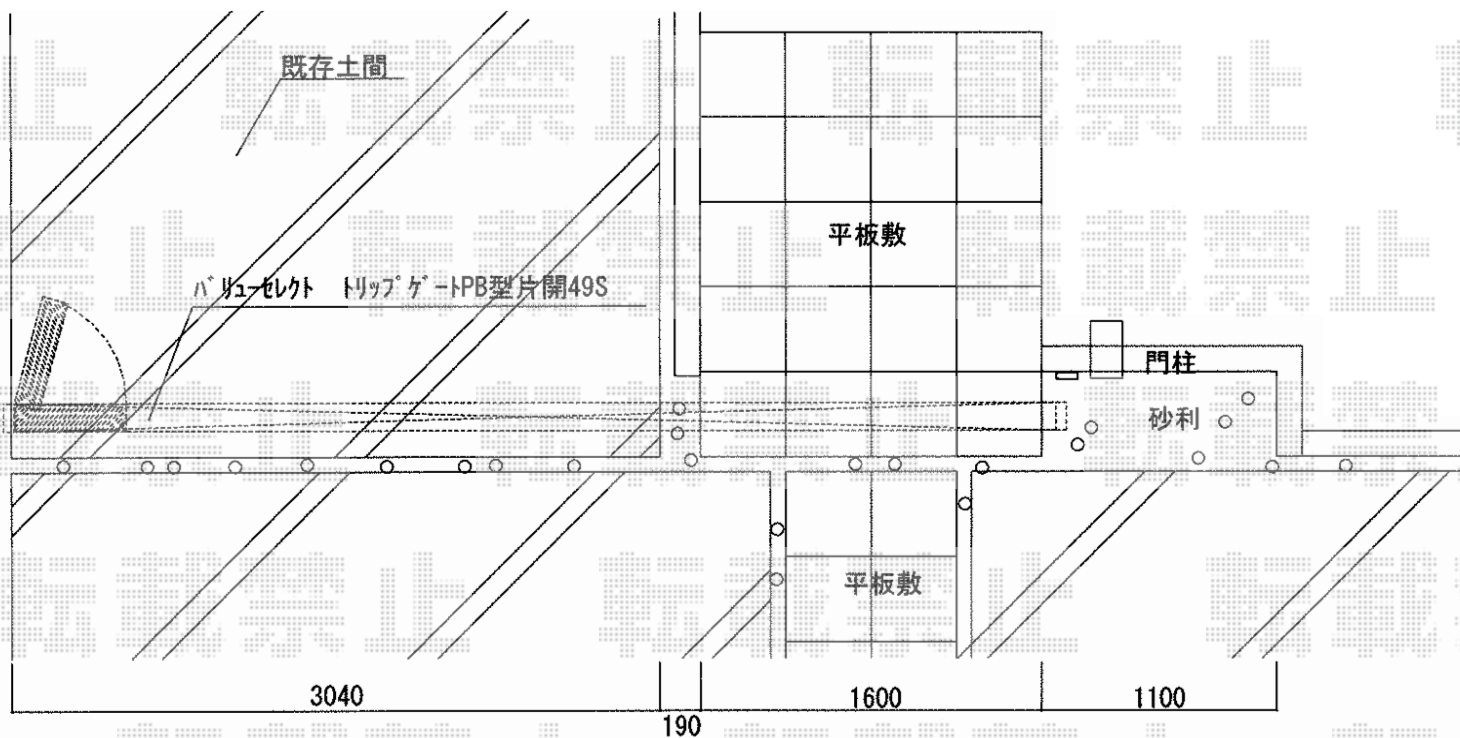

# トリップゲートPB型 ノンレール 片開き 49S

Value Select トリップゲートPB型 ノンレール 片開き 49S  
開口幅=4,881mm  
全幅=4,981mm  
たたみ幅=532.5mm  
高さ=532.5mm  
色：【未定】  
キャスター数：3箇所  
落棒数：2本

現場状況や作図制限により概略図の内容と多少の違いが生じることがございます。  
施工時は、現場優先とさせて頂きたく思いますので、お立会い頂き、  
最終のご指示のほど、何卒、宜しくお願い致します。