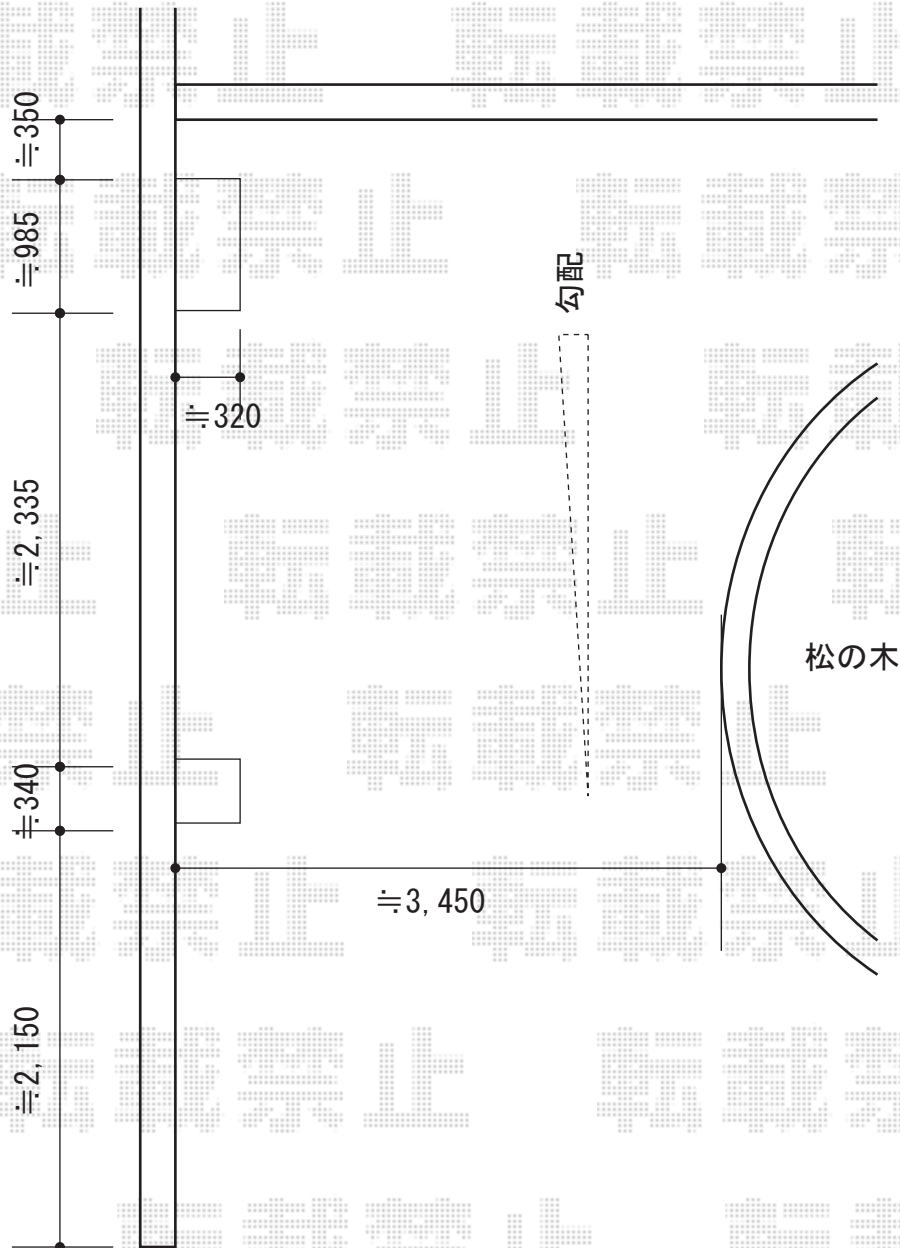

レイナポート 積雪~20cm対応

YKK AP レイナポート 積雪~20cm対応

幅=3,000mm

奥行=5,052mm

色：プラチナステン

屋根材：熱線遮断ポリカーボネート（アースブルーマット調）

柱仕様：ハイルーフ柱

オプション：サポート柱（2本入）¥27,500-

現場状況や作図制限により概略図の内容と多少の違いが生じることがございます。
施工時は、現場優先とさせて頂きたく思いますので、お立会い頂き、
最終のご指示のほど、何卒、宜しくお願い致します。

EX-SHOP
HTTP://WWW.EX-SHOP.NET

担当：小林

全ての著作権は、エクスショップに帰属します。当社とのお取引目的外の使用・複製・転載禁止となっております。