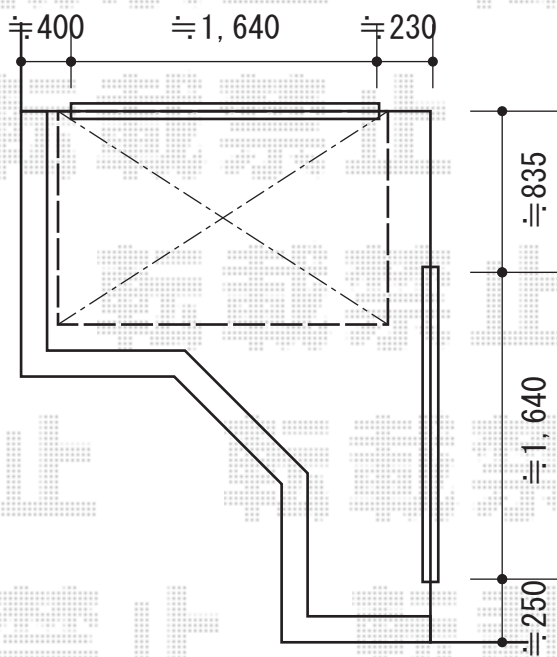

## ライザーテラスII F型 ルーフタイプ 単体

トステム ライザーテラスII F型 ルーフタイプ 単体  
間口=関東間1.0間 (柱芯々1,620mm 屋根幅1,840mm)  
出幅=4尺 (1,185mm)  
色: シャイングレー  
屋根材: ポリカーボネート (クリアマット・すりガラス調)  
柱仕様: ルーフタイプ (柱無し)  
施工方法: 上止め仕様

現場状況や作図制限により概略図の内容と多少の違いが生じることがございます。  
施工時は、現場優先とさせて頂きたく思いますので、お立会い頂き、  
最終のご指示のほど、何卒、宜しくお願い致します。