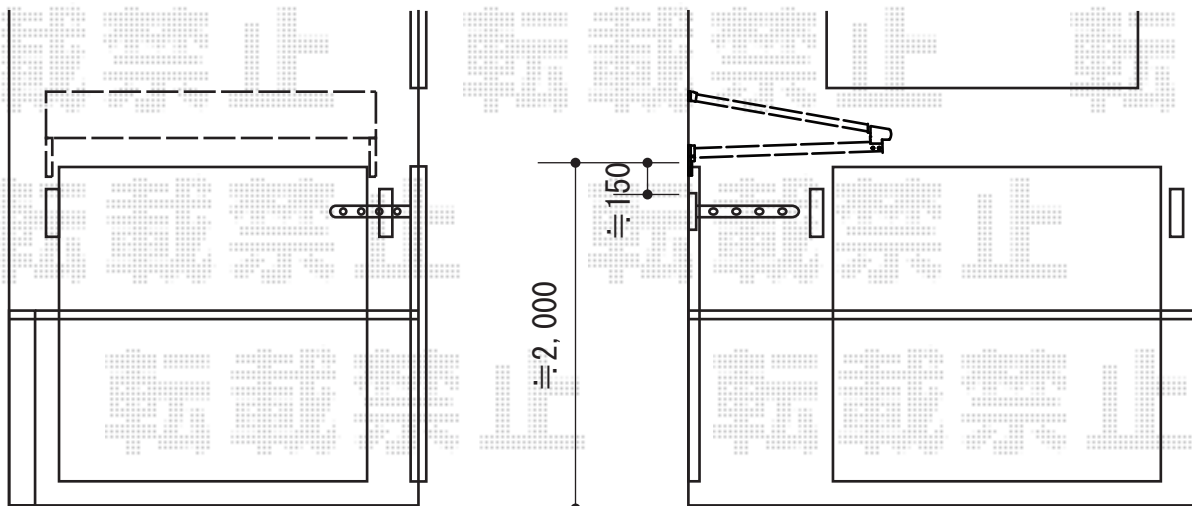

## ライザーテラスII F型 ルーフタイプ 単体

トステム ライザーテラスII F型 ルーフタイプ 単体  
間口=関東間1.0間 (柱芯々1,620mm 屋根幅1,840mm)  
出幅=4尺 (1,185mm)  
色: シャイングレー  
屋根材: ポリカーボネート (クリアマット・すりガラス調)  
柱仕様: ルーフタイプ (柱無し)  
施工方法: 上止め仕様

現場状況や作図制限により概略図の内容と多少の違いが生じることがございます。  
施工時は、現場優先とさせて頂きたく思いますので、お立会い頂き、  
最終のご指示のほど、何卒、宜しくお願い致します。