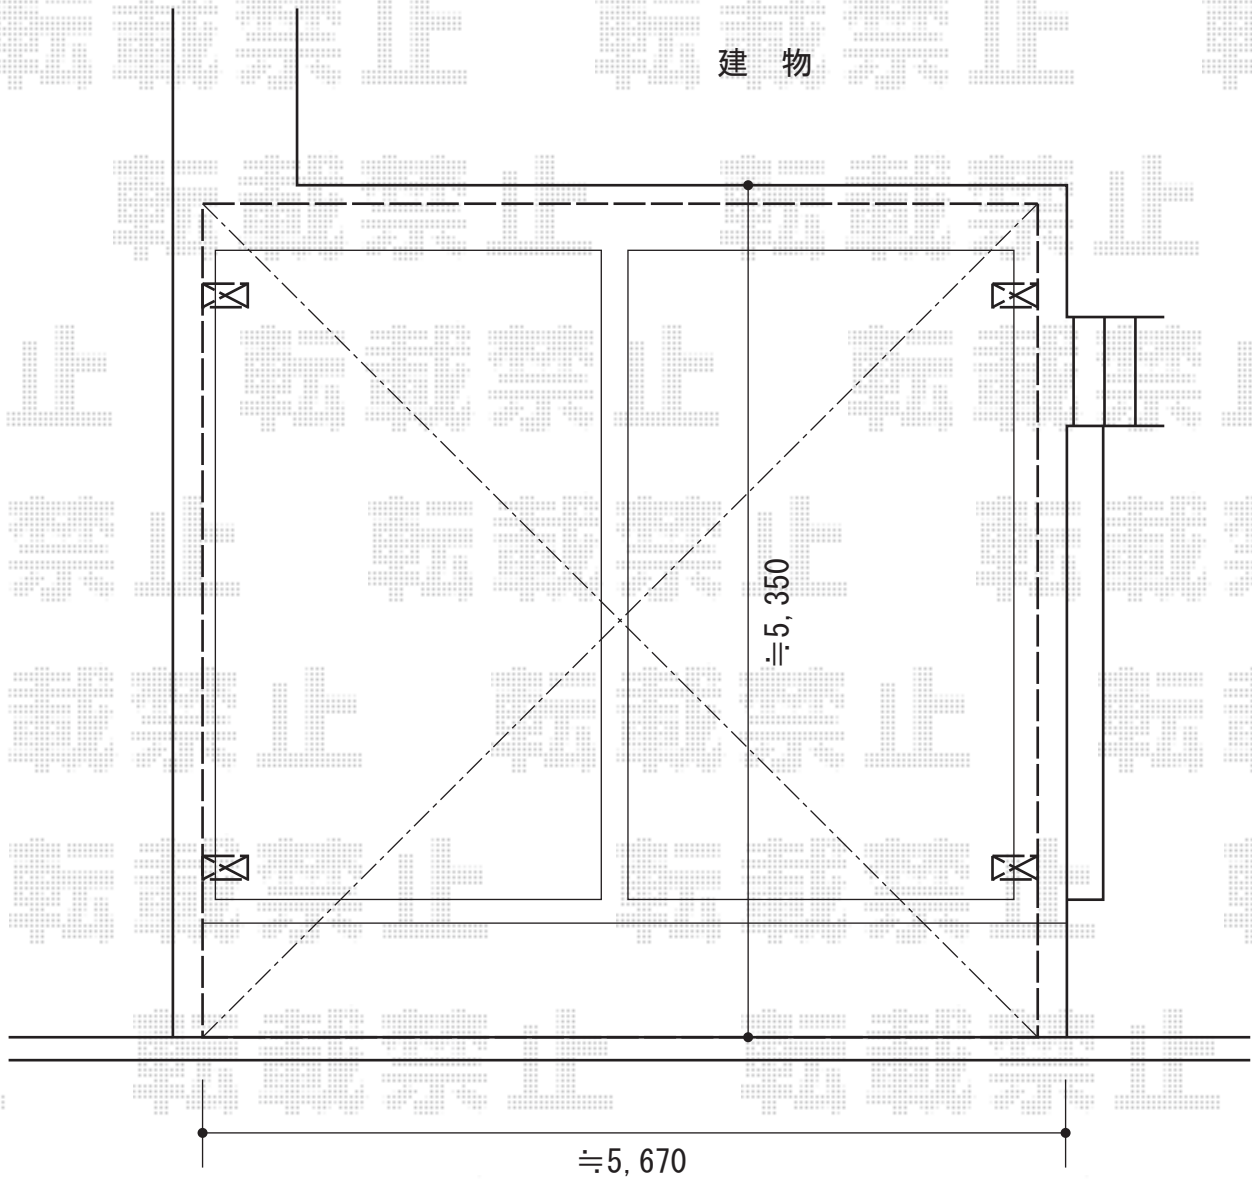

カーブポートシグマIII ワイド 積雪~30cm対応

トステム カーブポートシグマIII ワイド 積雪~30cm対応
幅=5,443mm
奥行=5,686mm
色：シャイングレー
屋根材：熱線吸収ポリカーボネート（ライトブルーマット調）
柱仕様：ロング柱28仕様（有効高 約2,800mm）

現場状況や作図制限により概略図の内容と多少の違いが生じることがございます。
施工時は、現場優先とさせて頂きたく思いますので、お立会い頂き、
最終のご指示のほど、何卒、宜しくお願い致します。