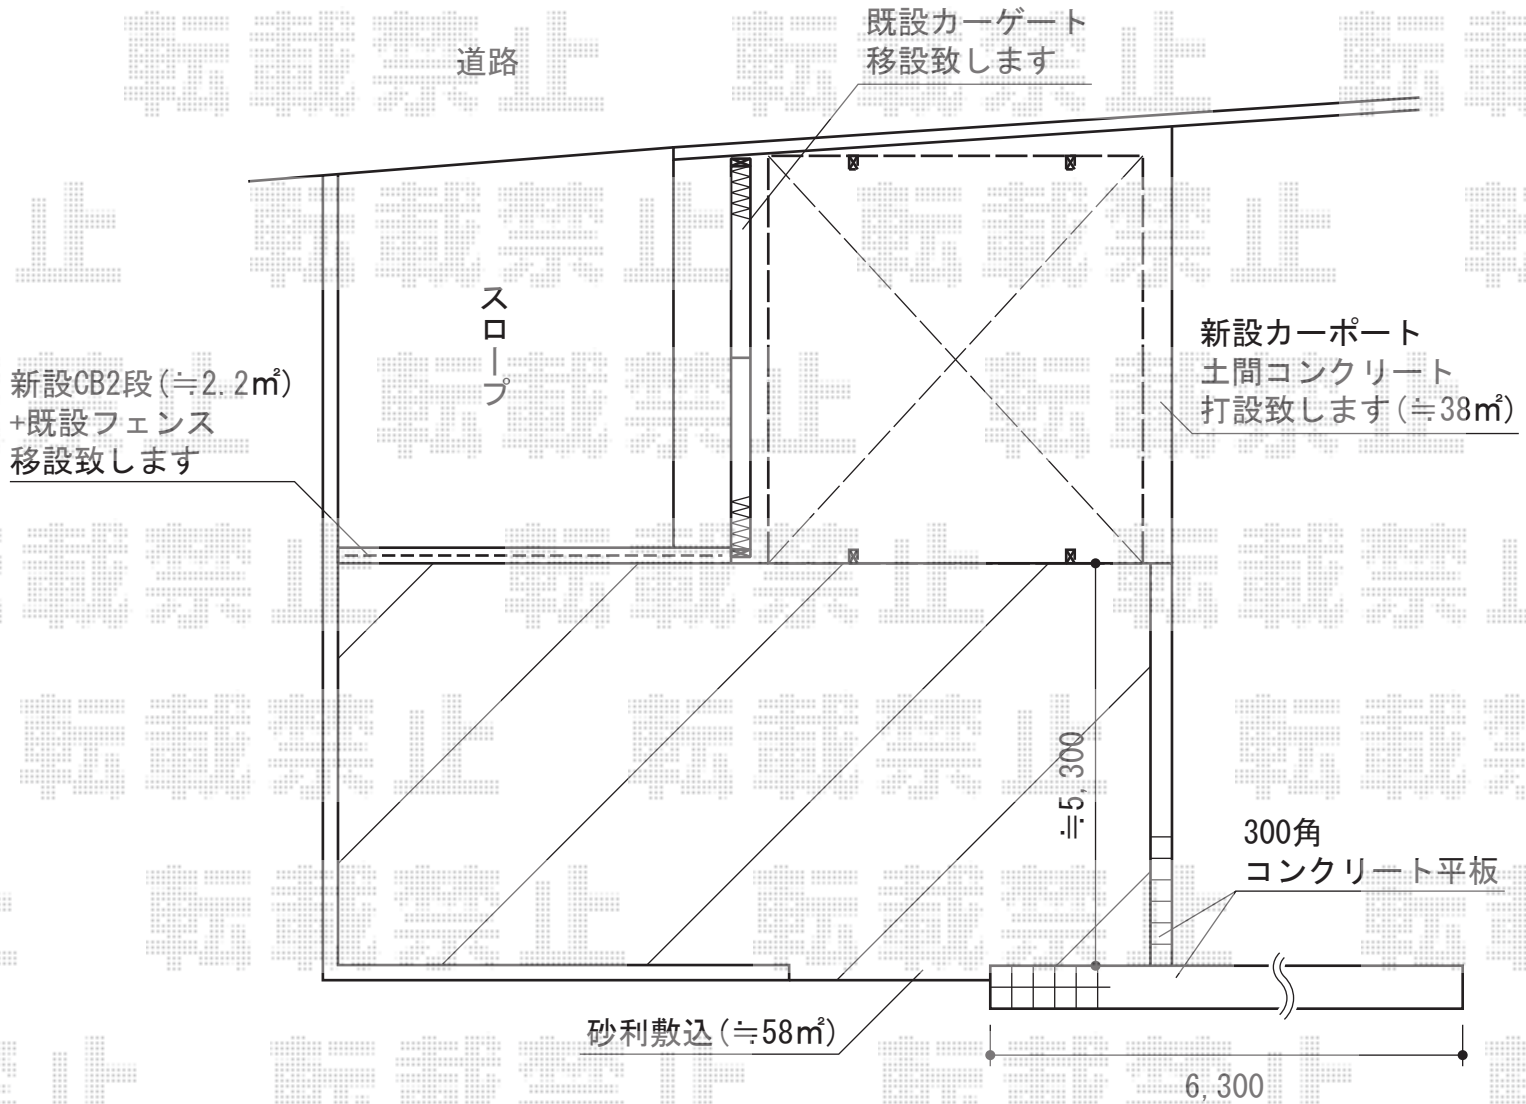

プレシオスポーツ ワイド 積雪～20cm対応

Value Select プレシオスポーツ ワイド 積雪～20cm対応
幅=5,392mm
奥行=5,052mm
色：ノーブルステン
屋根材：ポリカーボネート（ガラスマット）
柱仕様：ハイルーフ柱仕様（有効高 約2,250mm）

現場状況や作図制限により概略図の内容と多少の違いが生じることがございます。
施工時は、現場優先とさせて頂きたく思いますので、お立会い頂き、
最終のご指示のほど、何卒、宜しくお願い致します。