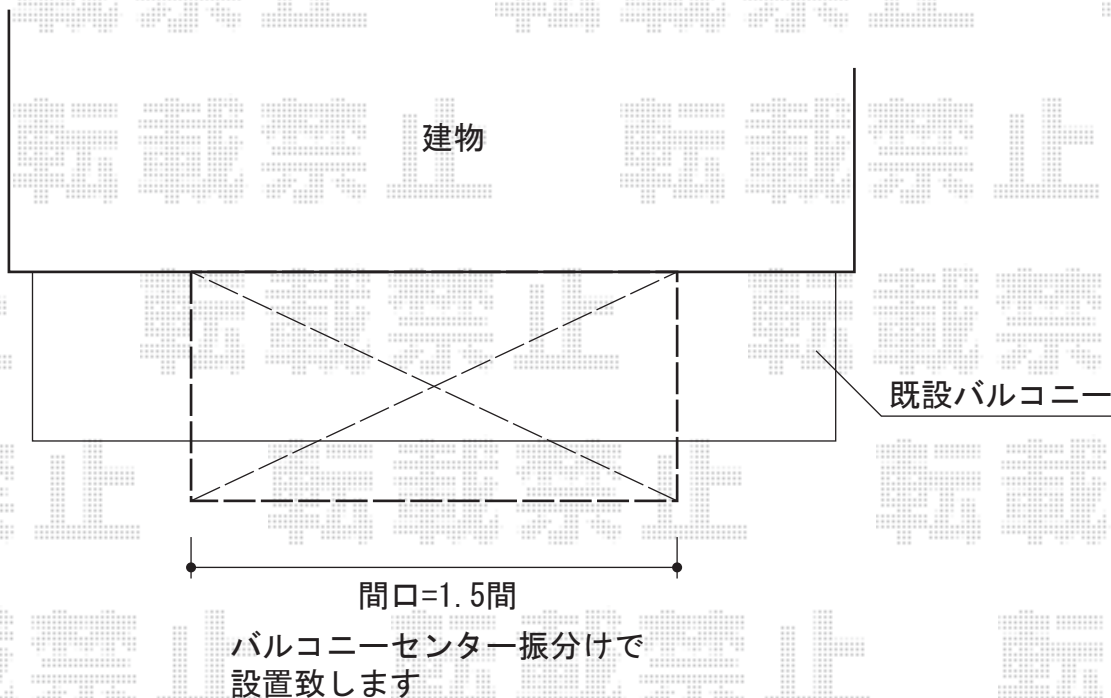

プレシオステラス R型 屋根タイプ 単体 積雪～20cm対応

Value Select プレシオステラス R型 屋根タイプ 単体 積雪～20cm対応
間口=関東間1.5間 (柱芯々2,575mm 屋根幅2,760mm)
出幅=4尺 (1,170mm)
色：グレースブラウン
屋根材：ポリカーボネート (スカイブルー)
柱仕様：柱奥行移動タイプ (柱2本)
施工方法：上止め仕様
躯体式バルコニー取付部品：中間用×2

Value Select 吊り下げ物干し標準2本入
色：グレースブラウン

現場状況や作図制限により概略図の内容と多少の違いが生じることがございます。
施工時は、現場優先とさせて頂きたく思いますので、お立会い頂き、
最終のご指示のほど、何卒、宜しくお願い致します。

EX-SHOP
HTTP://WWW.EX-SHOP.NET

担当：越智