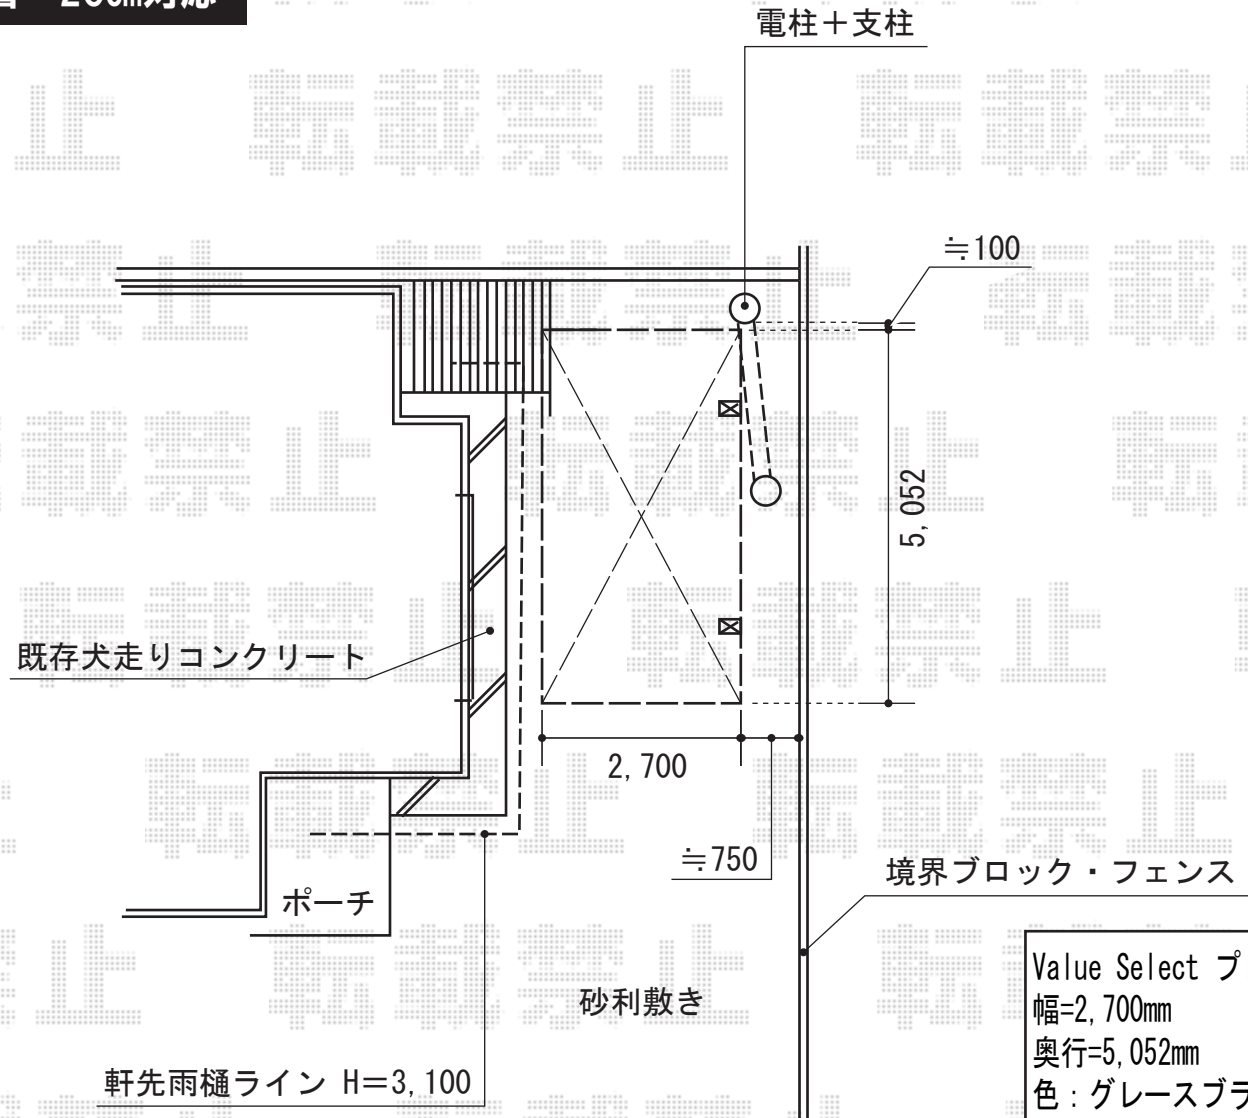

プレシオスポート 積雪～20cm対応

Value Select プレシオスポート 積雪～20cm対応
幅=2,700mm
奥行=5,052mm
色：グレースブラウン
屋根材：熱線遮断ポリカーボネート（スカイブルーマット調）
柱仕様：ハイルーフ柱仕様（有効高 約2,250mm）

現場状況や作図制限により概略図の内容と多少の違いが生じることがございます。
施工時は、現場優先とさせて頂きたく思いますので、お立会い頂き、
最終のご指示のほど、何卒、宜しくお願い致します。