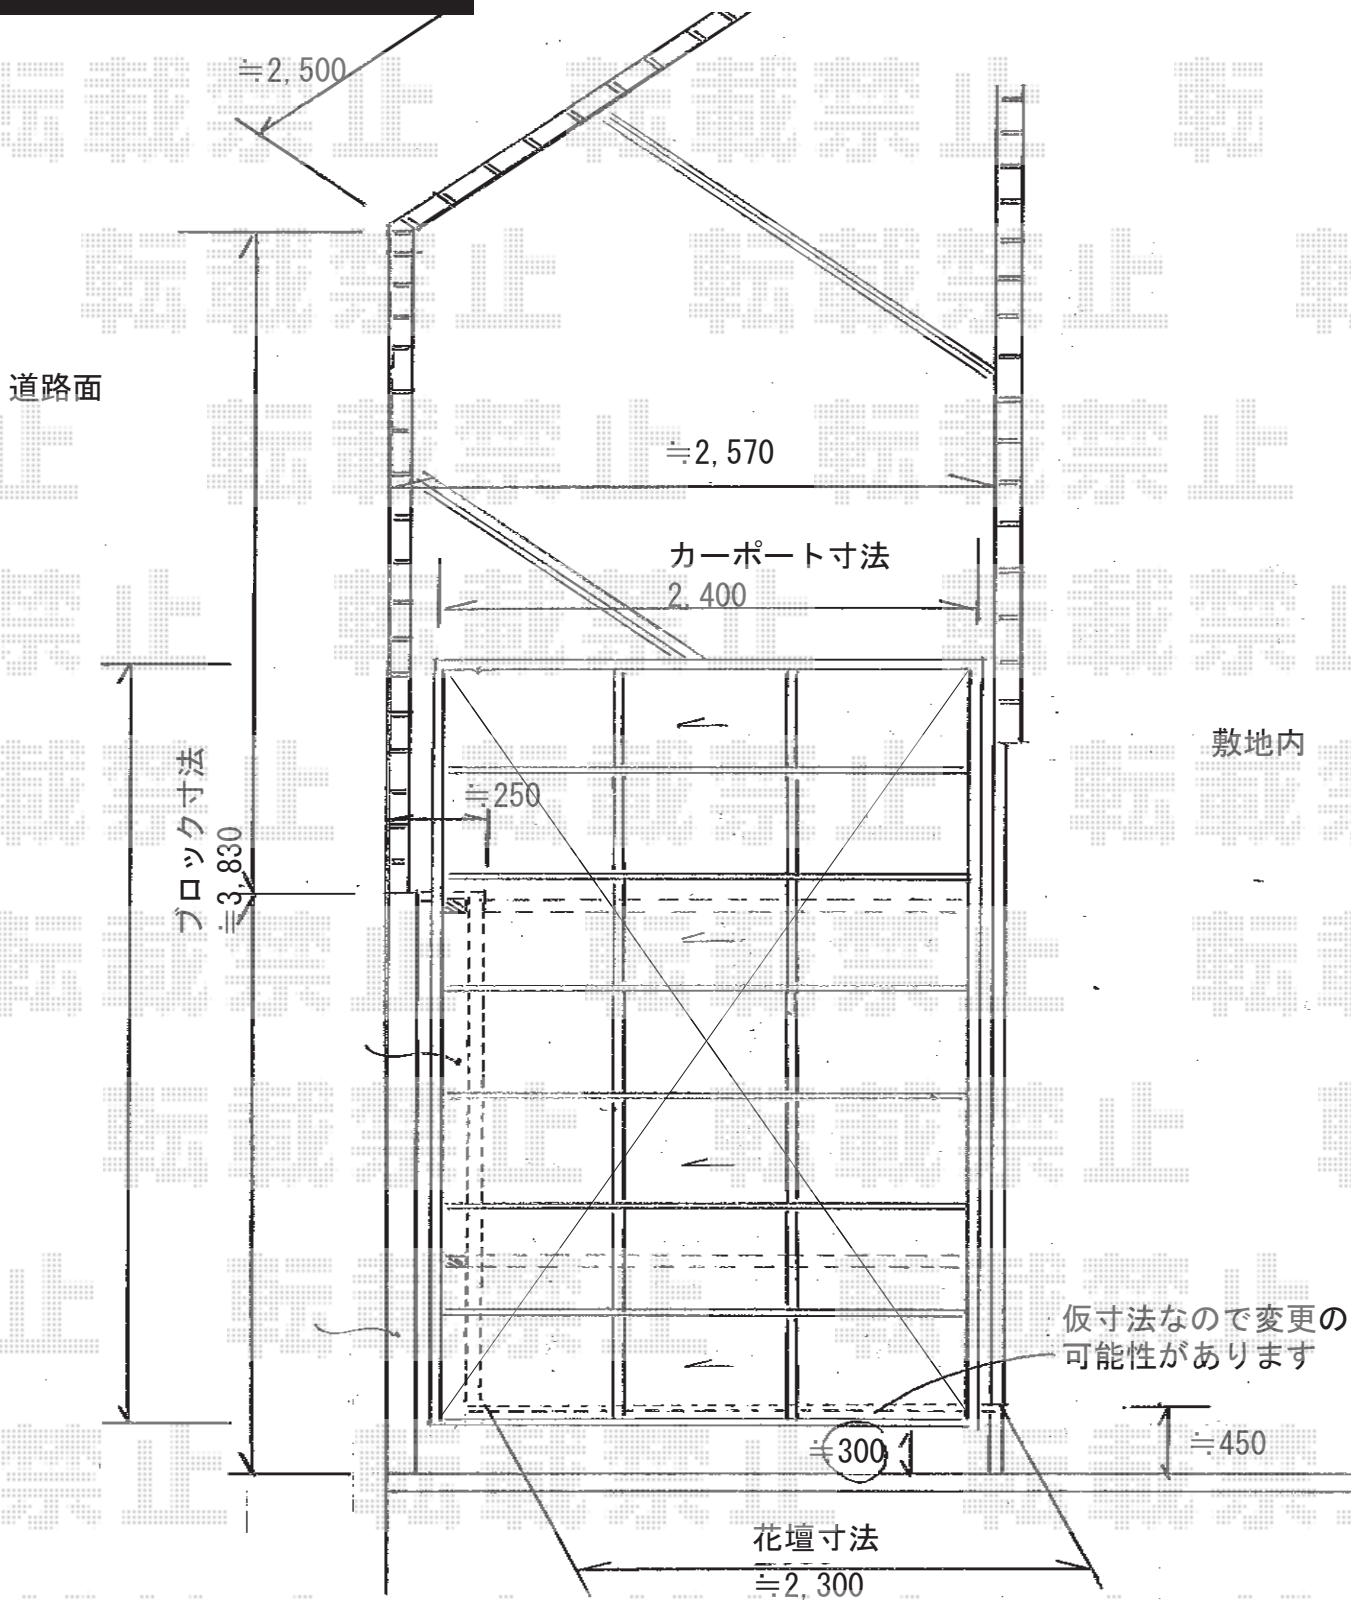

レイナポート 積雪～20cm対応

※奥行き寸法変更のため

上記図面と実際の取り付け位置が異なりますため、工事当日の最終位置のご確認宜しくお願い致します。

YKK AP レイナポート 積雪～20cm対応

幅=2,700mm

奥行=5,768mm

色：プラチナステン

屋根材：ポリカーボネート

(トーマイマット/すりガラス調)

柱仕様：ハイルーフ柱仕様 (有効高 約2,355mm)

現場状況や作図制限により概略図の内容と多少の違いが生じることがございます。施工時は、現場優先とさせて頂きたく思いますので、お立会い頂き、最終のご指示のほど、何卒、宜しくお願い致します。

EX-SHOP

HTTP://WWW.EX-SHOP.NET

担当：西村