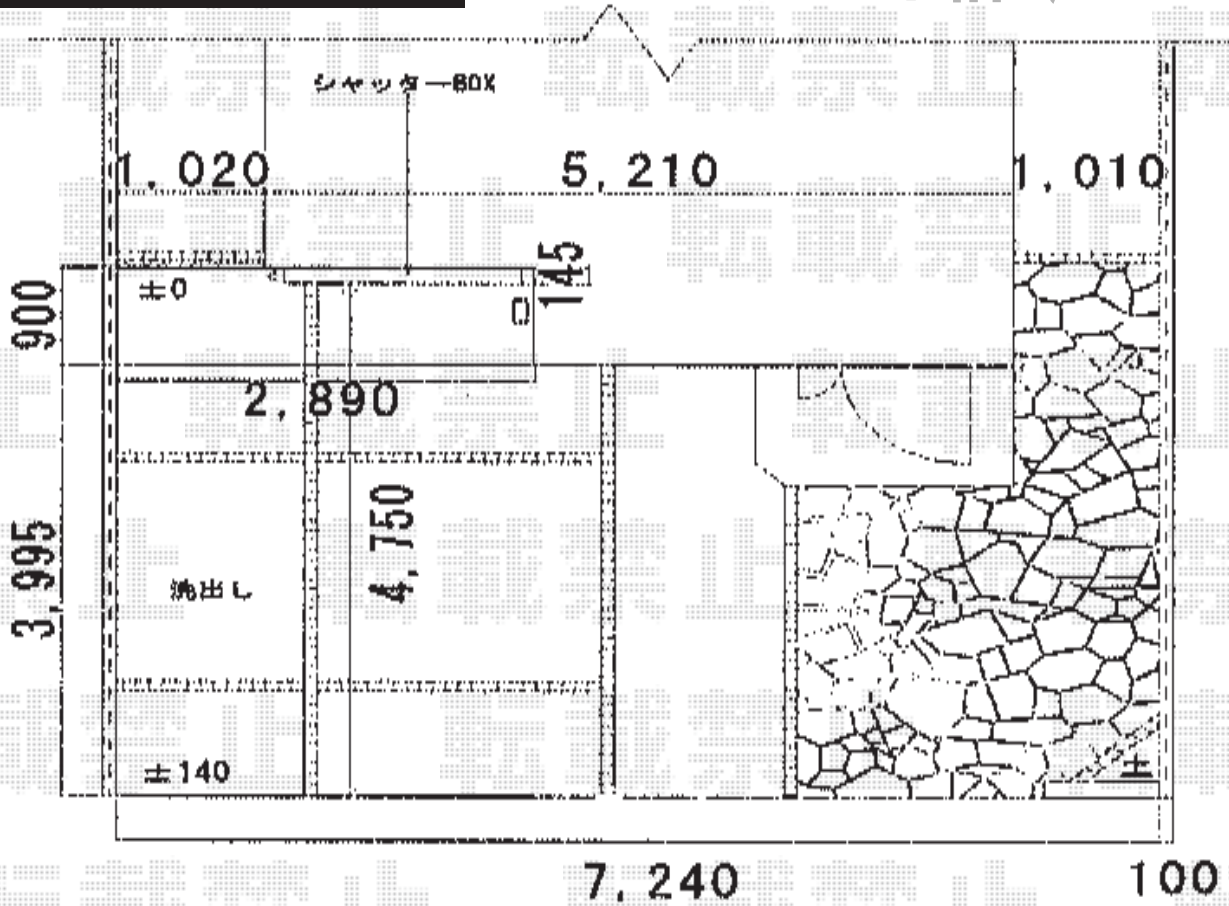

レイナポート 積雪～20cm対応

- レイナポート幅2,700の場合 -

YKK AP レイナポート 積雪～20cm対応

幅=2,700mm

奥行=5,052mm

色：プラチナステン

屋根材：熱線遮断ポリカーボネート（アースブルーマット調）

柱仕様：ハイルーフ柱仕様（有効高 約2,355mm）