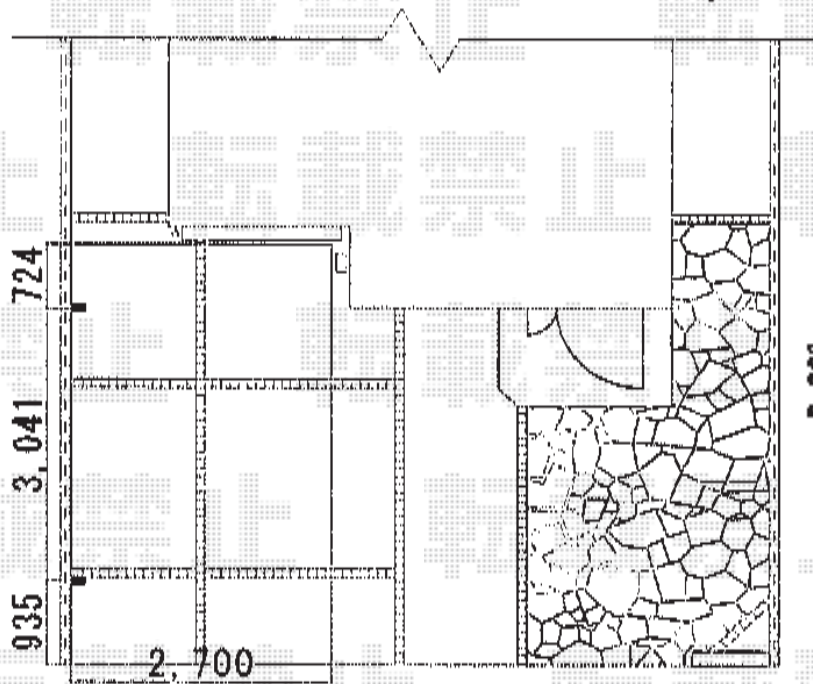

レイナポート 積雪～20cm対応

- レイナポート幅2,700の場合 -

YKK AP レイナポート 積雪～20cm対応

幅=2,700mm

奥行=5,052mm

色：プラチナステン

屋根材：熱線遮断ポリカーボネート（アースブルーマット調）

柱仕様：ハイルーフ柱仕様（有効高 約2,355mm）