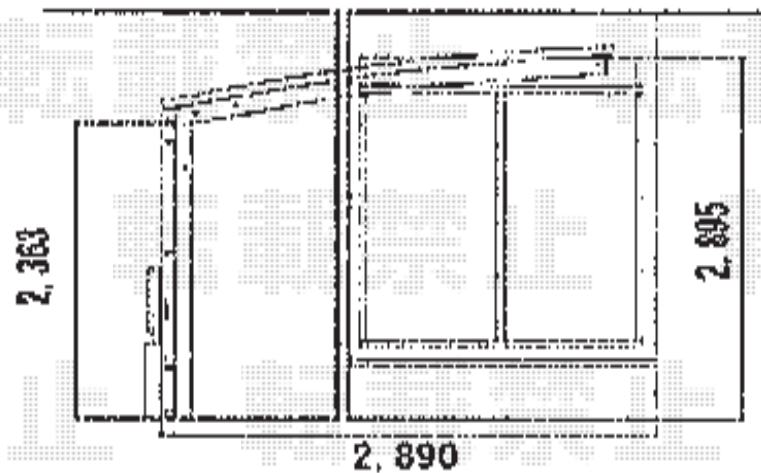

レイナポート 積雪～20cm対応

- レイナポート幅2,700の場合 -

YKK AP レイナポート 積雪～20cm対応

幅=2,700mm

奥行=5,052mm

色：プラチナステン

屋根材：熱線遮断ポリカーボネート（アースブルーマット調）

柱仕様：ハイルーフ柱仕様（有効高 約2,355mm）