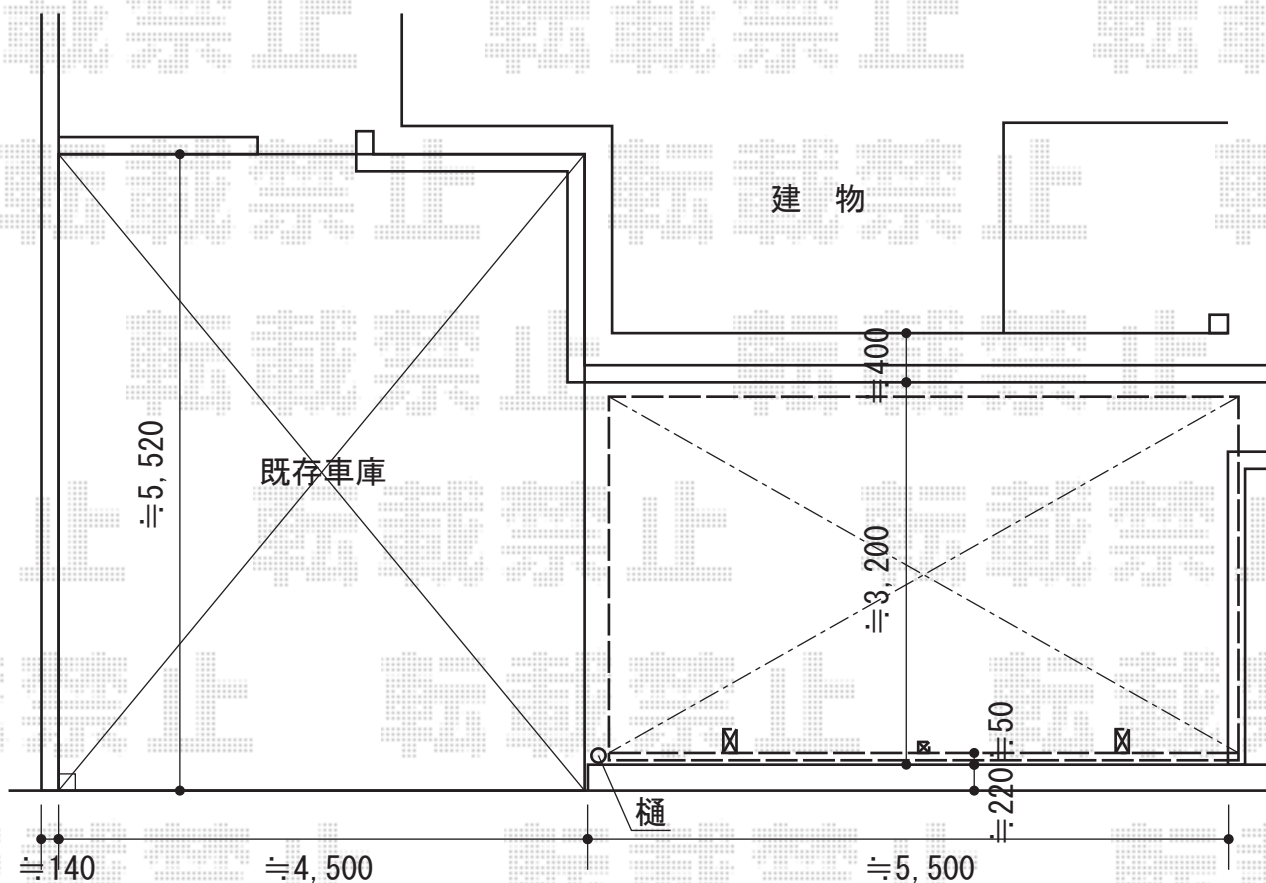

レイナポート 積雪～20cm対応

YKK AP レイナポート 積雪～20cm対応

幅=3,000mm

奥行=5,400mm

色：プラチナステン

屋根材：ポリカーボネート（スモークブラウン）

柱仕様：標準柱仕様（有効高 約2,000mm）

メーカー希望小売価格：¥293,000.-

YKK AP サイドパネル 標準用 54-08タイプ

色：プラチナステン

パネル材：ポリカーボネート（スモークブラウン）

メーカー希望小売価格：¥103,500.-

現場状況や作図制限により概略図の内容と多少の違いが生じることがございます。
 施工時は、現場優先とさせて頂きたく思いますので、お立会い頂き、
 最終のご指示のほど、何卒、宜しくお願い致します。

EX-SHOP
[HTTP://WWW.EX-SHOP.NET](http://www.ex-shop.net)