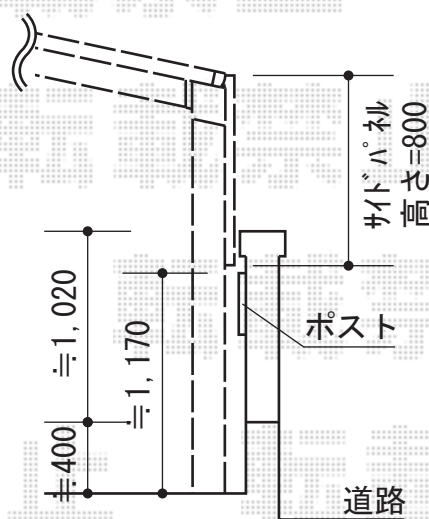

レイナポート 積雪～20cm対応

YKK AP レイナポート 積雪～20cm対応

幅=3,000mm

奥行=5,400mm

色：プラチナステン

屋根材：ポリカーボネート（スモークブラウン）

柱仕様：標準柱仕様（有効高 約2,000mm）

メーカー希望小売価格：¥293,000.-

YKK AP サイドパネル 標準用 54-08タイプ

色：プラチナステン

パネル材：ポリカーボネート（スモークブラウン）

メーカー希望小売価格：¥103,500.-

現場状況や作図制限により概略図の内容と多少の違いが生じることがございます。
 施工時は、現場優先とさせて頂きたく思いますので、お立会い頂き、
 最終のご指示のほど、何卒、宜しくお願い致します。

EX-SHOP
[HTTP://WWW.EX-SHOP.NET](http://www.ex-shop.net)