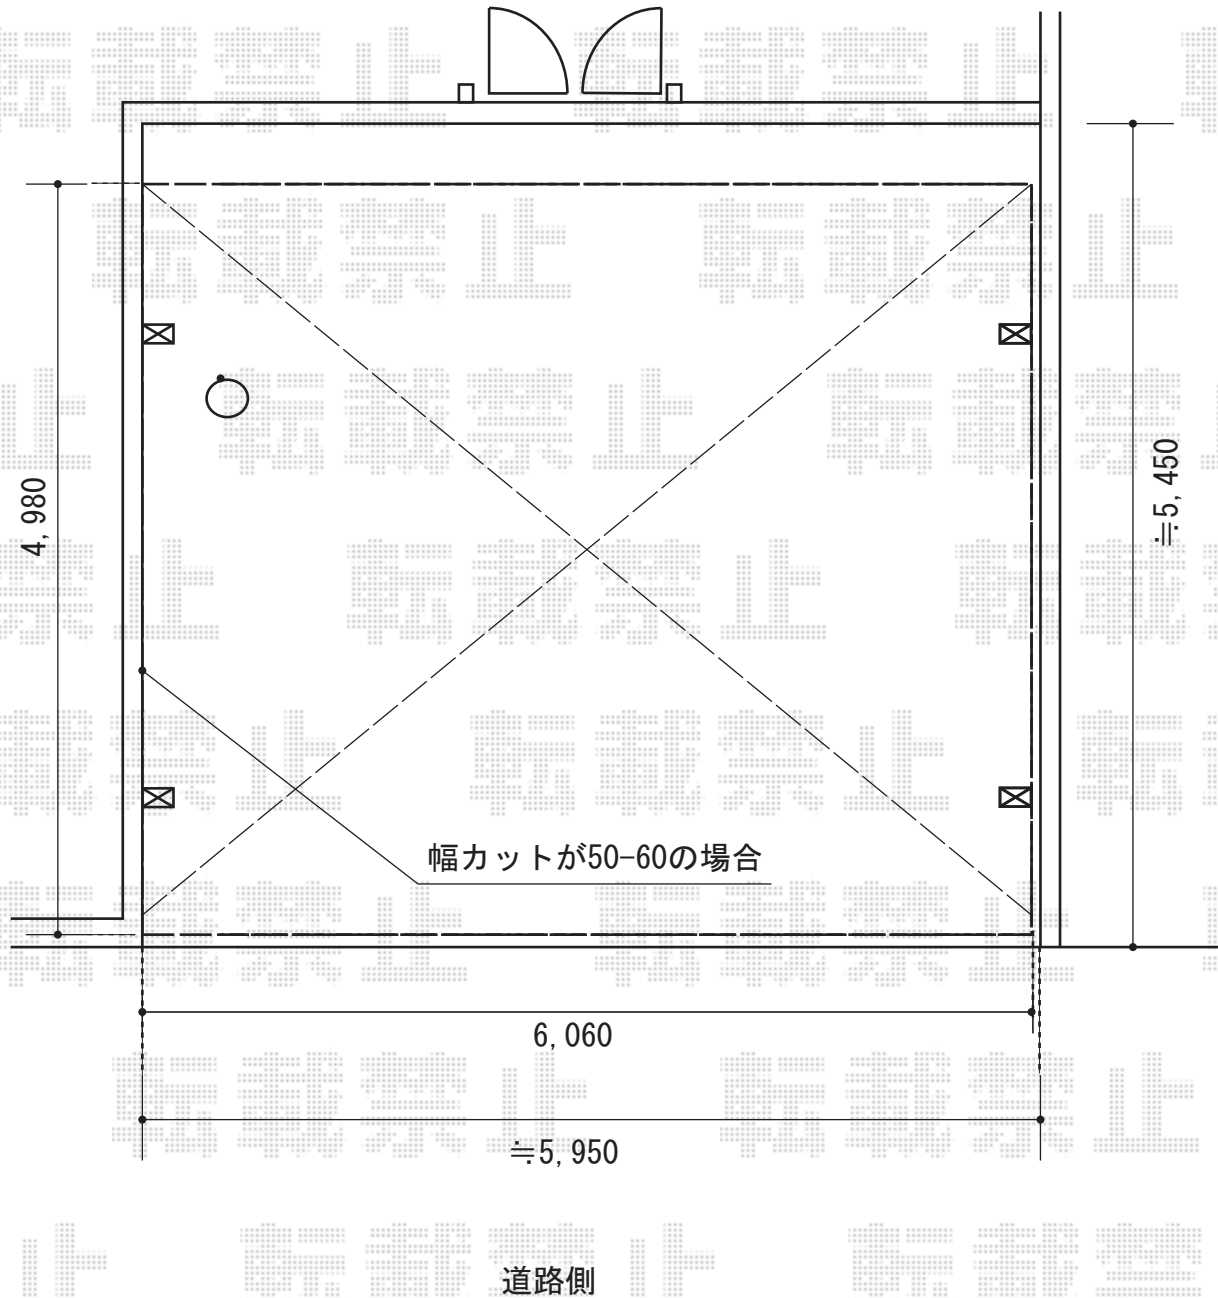

カーブポートシグマIII ワイド 積雪~30cm対応

トステム カーブポートシグマIII ワイド 積雪~30cm対応
幅=6,060mm
奥行=4,980mm
色：オータムブラウン
屋根材：ポリカーボネート（ブラウン）
柱仕様：ロング柱23仕様（有効高 約2,300mm）

現場状況や作図制限により概略図の内容と多少の違いが生じることがございます。
施工時は、現場優先とさせて頂きたく思いますので、お立会い頂き、
最終のご指示のほど、何卒、宜しくお願い致します。