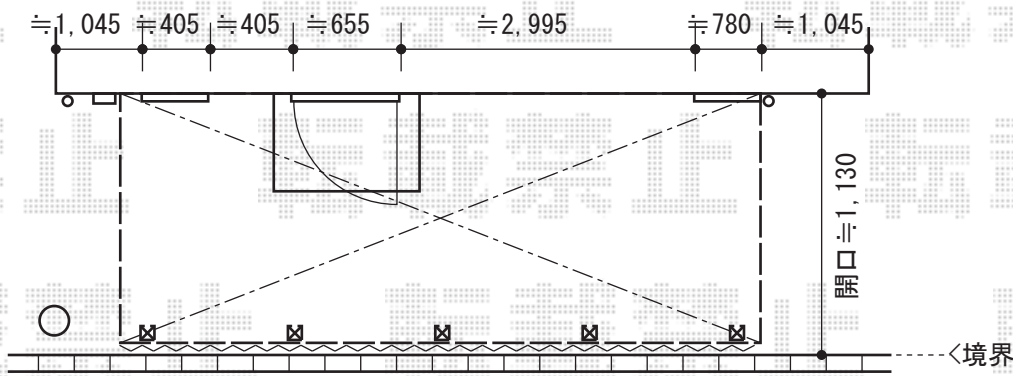

ナーラテラス テラスタイプ 積雪対応～20cm

トステム ナーラテラス テラスタイプ 積雪対応～20cm
 間口=九州・四国間3.0間 (柱芯々5,800mm 屋根幅6,200mm)
 出幅=3尺 (885mm)
 色: ホワイト
 屋根材: ポリカーボネート波板 (ブロンズマット)
 オプション: 前面囲い (ポリカーボネート波板ブラウンスモークマット)

現場状況や作図制限により概略図の内容と多少の違いが生じることがございます。
 施工時は、現場優先とさせていただきますので、お立会い頂き、
 最終のご指示のほど、何卒、宜しくお願い致します。