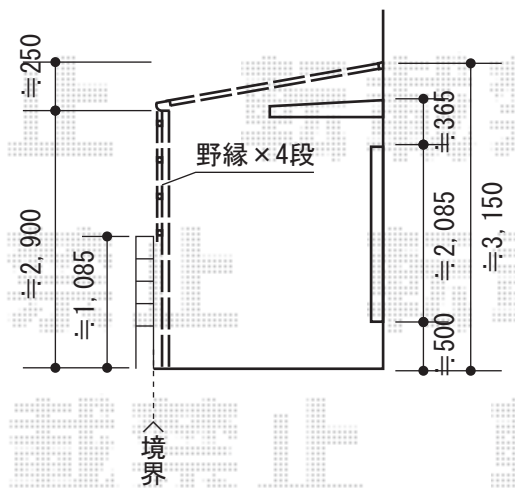

ナーラテラス テラスタイプ 積雪対応～20cm

トステム ナーラテラス テラスタイプ 積雪対応～20cm
 間口=九州・四国間3.0間 (柱芯々5,800mm 屋根幅6,200mm)
 出幅=3尺 (885mm)
 色: ホワイト
 屋根材: ポリカーボネート波板 (ブロンズマット)
 オプション: 前面囲い (ポリカーボネート波板ブラウンスモークマット)

現場状況や作図制限により概略図の内容と多少の違いが生じることがございます。
 施工時は、現場優先とさせていただきますので、お立会い頂き、
 最終のご指示のほど、何卒、宜しくお願い致します。