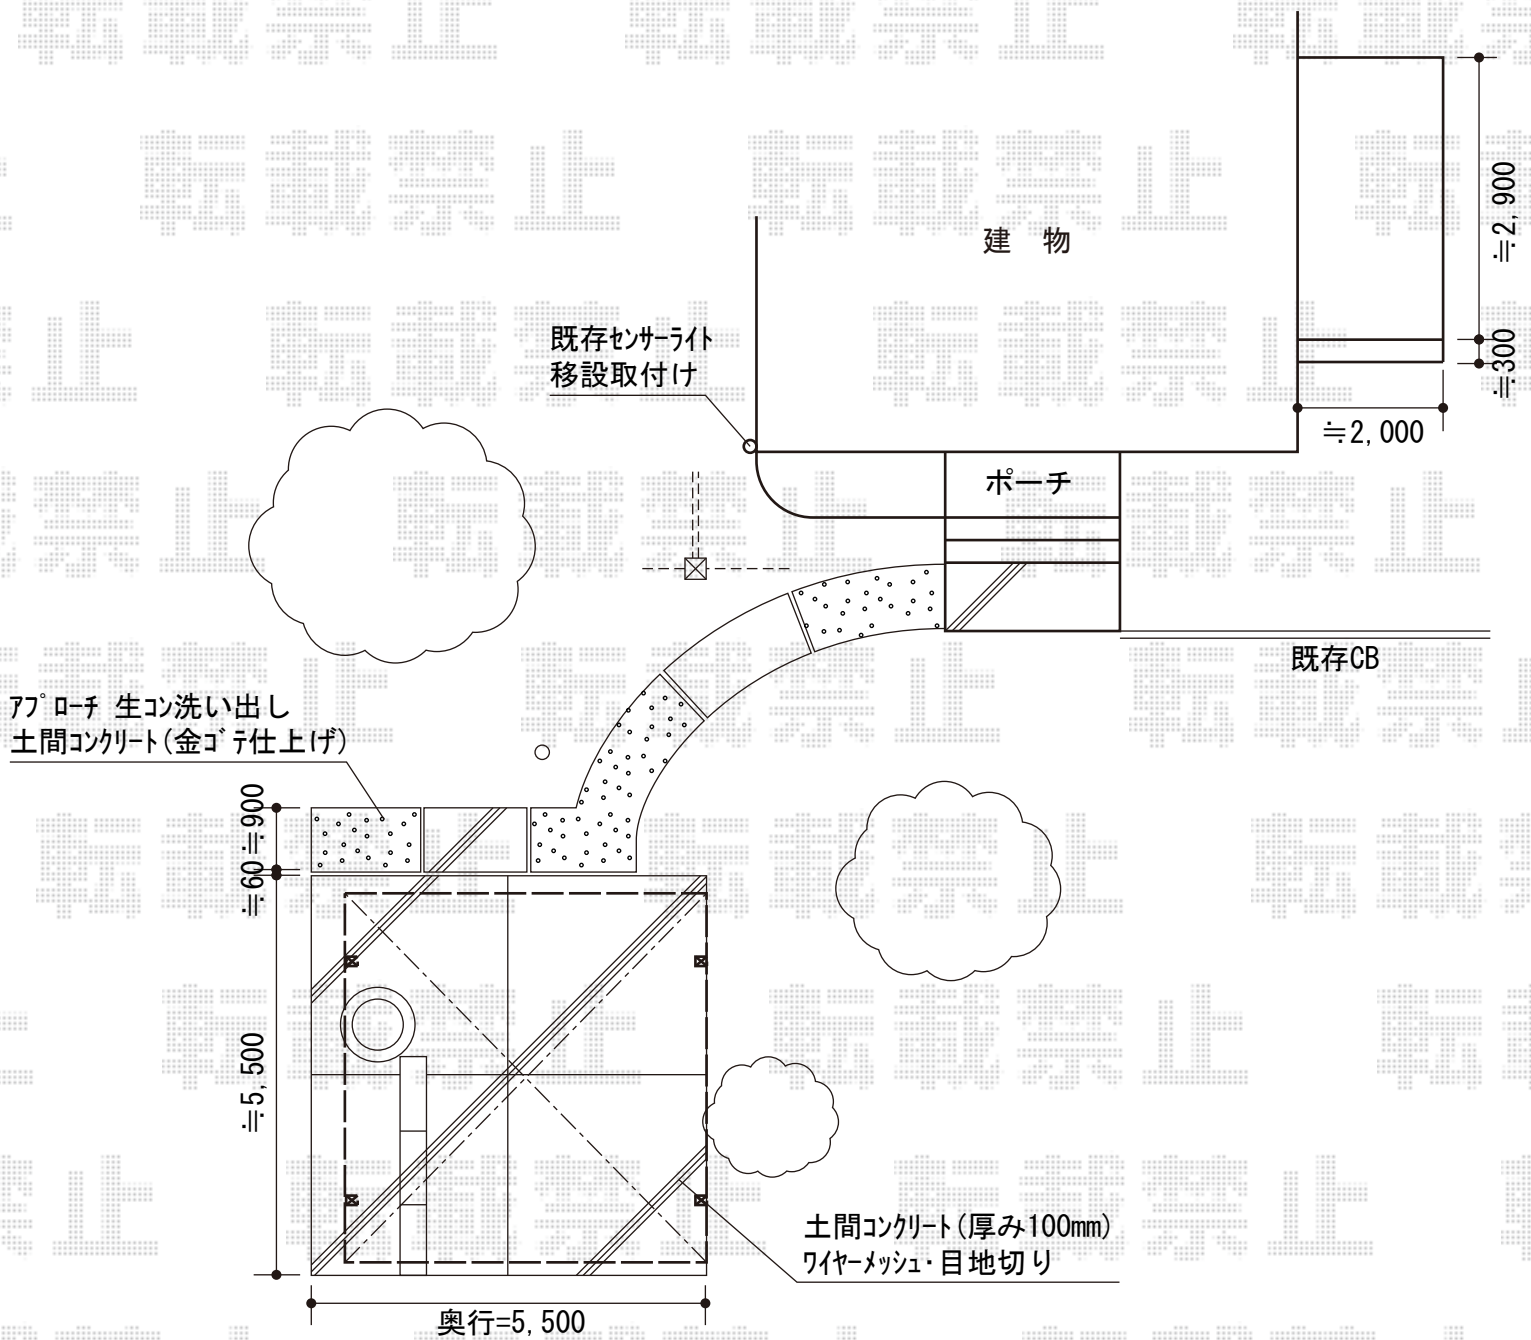

レイナツインポート 積雪～20cm対応

YKK AP レイナツインポート 積雪～20cm対応
 幅=5,097mm
 奥行=5,052mm
 色：プラチナステン
 屋根材：ポリカーボネート（アースブルー）
 柱仕様：ハイルフ柱仕様（有効高 約2,355mm）

現場状況や作図制限により概略図の内容と多少の違いが生じることがございます。
 施工時は、現場優先とさせて頂きたく思いますので、お立会い頂き、
 最終のご指示のほど、何卒、宜しくお願い致します。