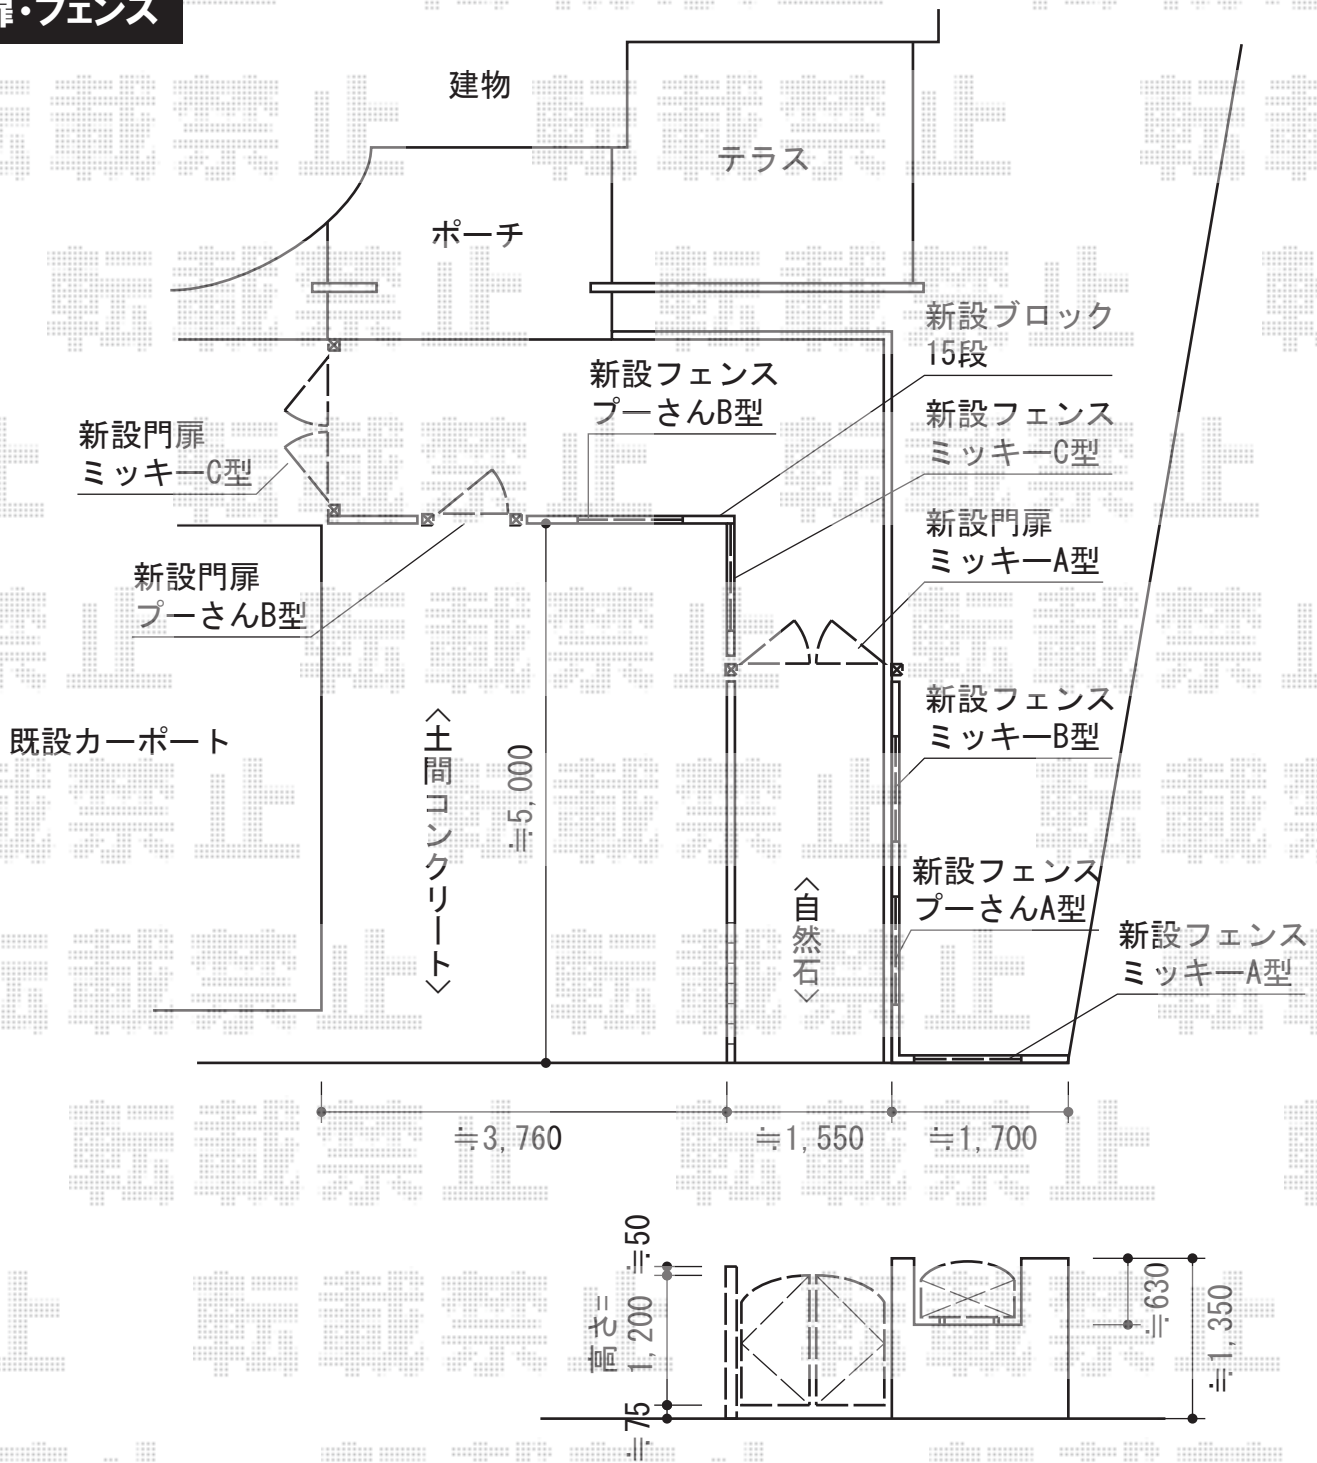

門扉・フェンス

新日軽 ディズニーフェンス
本体1枚 (W×H) = (1,000×600mm) ×5
色：ブラック
仕様内訳：ミッキーA×1 ミッキーB×1
ミッキーC×1 プーさんA×1 プーさんB×1
取付脚：5セット

新日軽 ディズニー門扉 ミッキーA型 両開き 角門柱式
扉1枚 (W×H) = (700×1,200mm)
色：ブラック
錠：ZCK型錠
開き：内開き

新日軽 ディズニー門扉 プーさんB型 片開き 角門柱式
扉1枚 (W×H) = (700×1,200mm)
色：ブラック
錠：ZCK型錠
開き：内開き

新日軽 ディズニー門扉 ミッキーC型 両開き 角門柱式
扉1枚 (W×H) = (700×1,000mm)
色：ブラック
錠：ZCK型錠
開き：内開き

新日軽 ディズニー門扉 落とし棒受け
数量：2セット

現場状況や作図制限により概略図の内容と多少の違いが生じることがございます。
施工時は、現場優先とさせて頂きたく思いますので、お立会い頂き、
最終のご指示のほど、何卒、宜しくお願い致します。

EX-SHOP
HTTP://WWW.EX-SHOP.NET