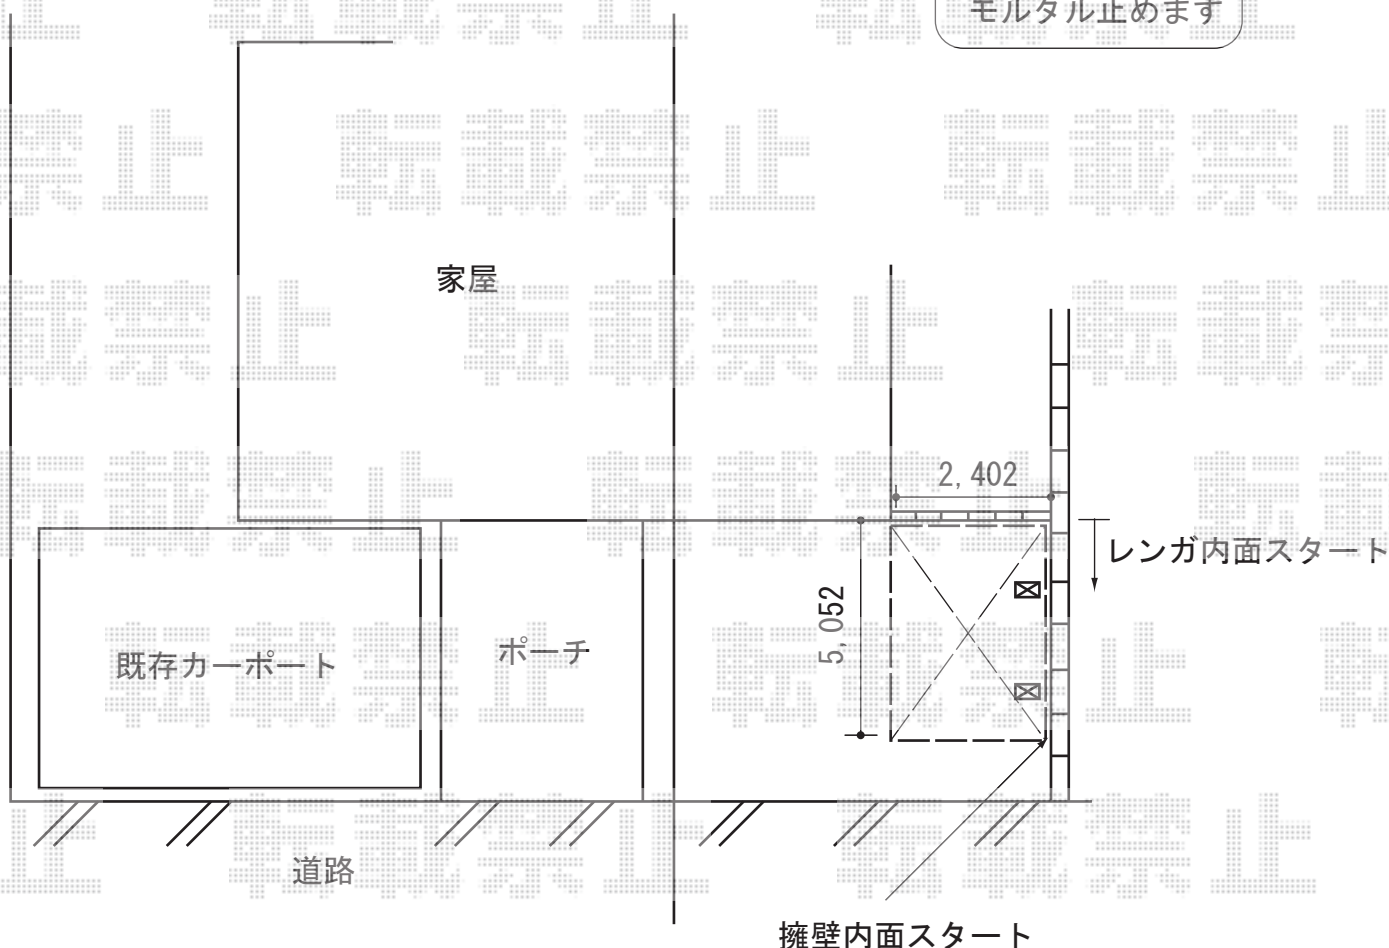

プレシオスポート アルファ 積雪～20cm対応

ハツリあり

Value Select プレシオスポート アルファ 積雪～20cm対応
幅=2,402mm
奥行=5,052mm
色：グレースブラウン
屋根材：ポリカーボネート（アースブルー）
柱仕様：標準柱仕様（有効高 約1,800mm）
メーカー希望小売価格：¥294,500.-

現場状況や作図制限により概略図の内容と多少の違いが生じることがございます。
施工時は、現場優先とさせて頂きたく思いますので、お立会い頂き、
最終のご指示のほど、何卒、宜しくお願い致します。