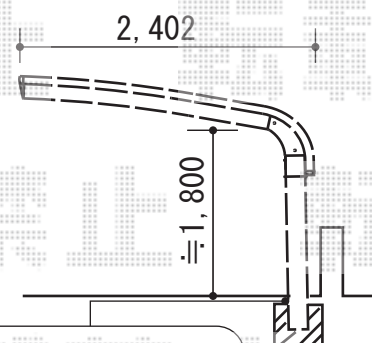

プレシオスポート アルファ 積雪～20cm対応

ハツリあり

Value Select プレシオスポート アルファ 積雪～20cm対応
幅=2,402mm
奥行=5,052mm
色：グレースブラウン
屋根材：ポリカーボネート（アースブルー）
柱仕様：標準柱仕様（有効高 約1,800mm）
メーカー希望小売価格：¥294,500.-

現場状況や作図制限により概略図の内容と多少の違いが生じることがございます。
施工時は、現場優先とさせて頂きたく思いますので、お立会い頂き、
最終のご指示のほど、何卒、宜しくお願い致します。