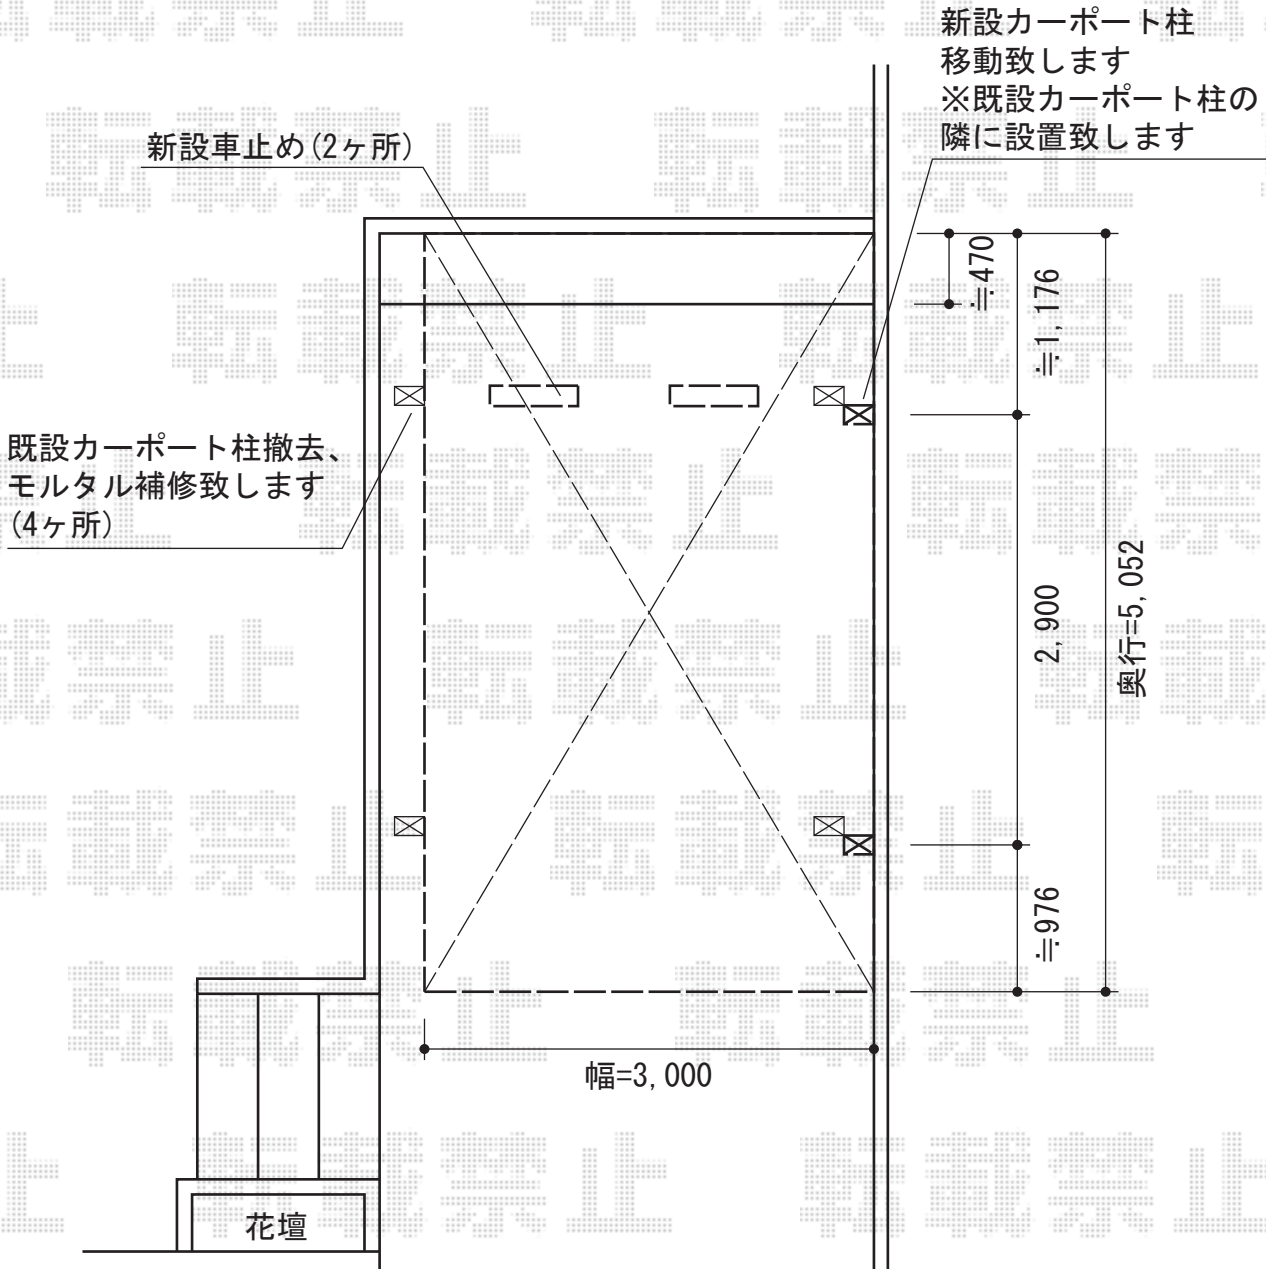

# レイナポート 積雪~20cm対応

YKK AP レイナポート 積雪~20cm対応

幅=3,000mm

奥行=5,052mm

色：プラチナステン

屋根材：ポリカーボネート（スモークブラウン）

柱仕様：標準柱仕様（有効高 約2,000mm）

YKK AP レイナポート 着脱式サポート

柱仕様：標準・ハイルーフ兼用

色：プラチナステン

数量：1セット

YKK AP レイナポート 屋根ふき材補強部品

数量：1セット

現場状況や作図制限により概略図の内容と多少の違いが生じることがございます。  
施工時は、現場優先とさせて頂きたく思いますので、お立会い頂き、  
最終のご指示のほど、何卒、宜しくお願い致します。

EX-SHOP  
HTTP://WWW.EX-SHOP.NET

担当：吉岡