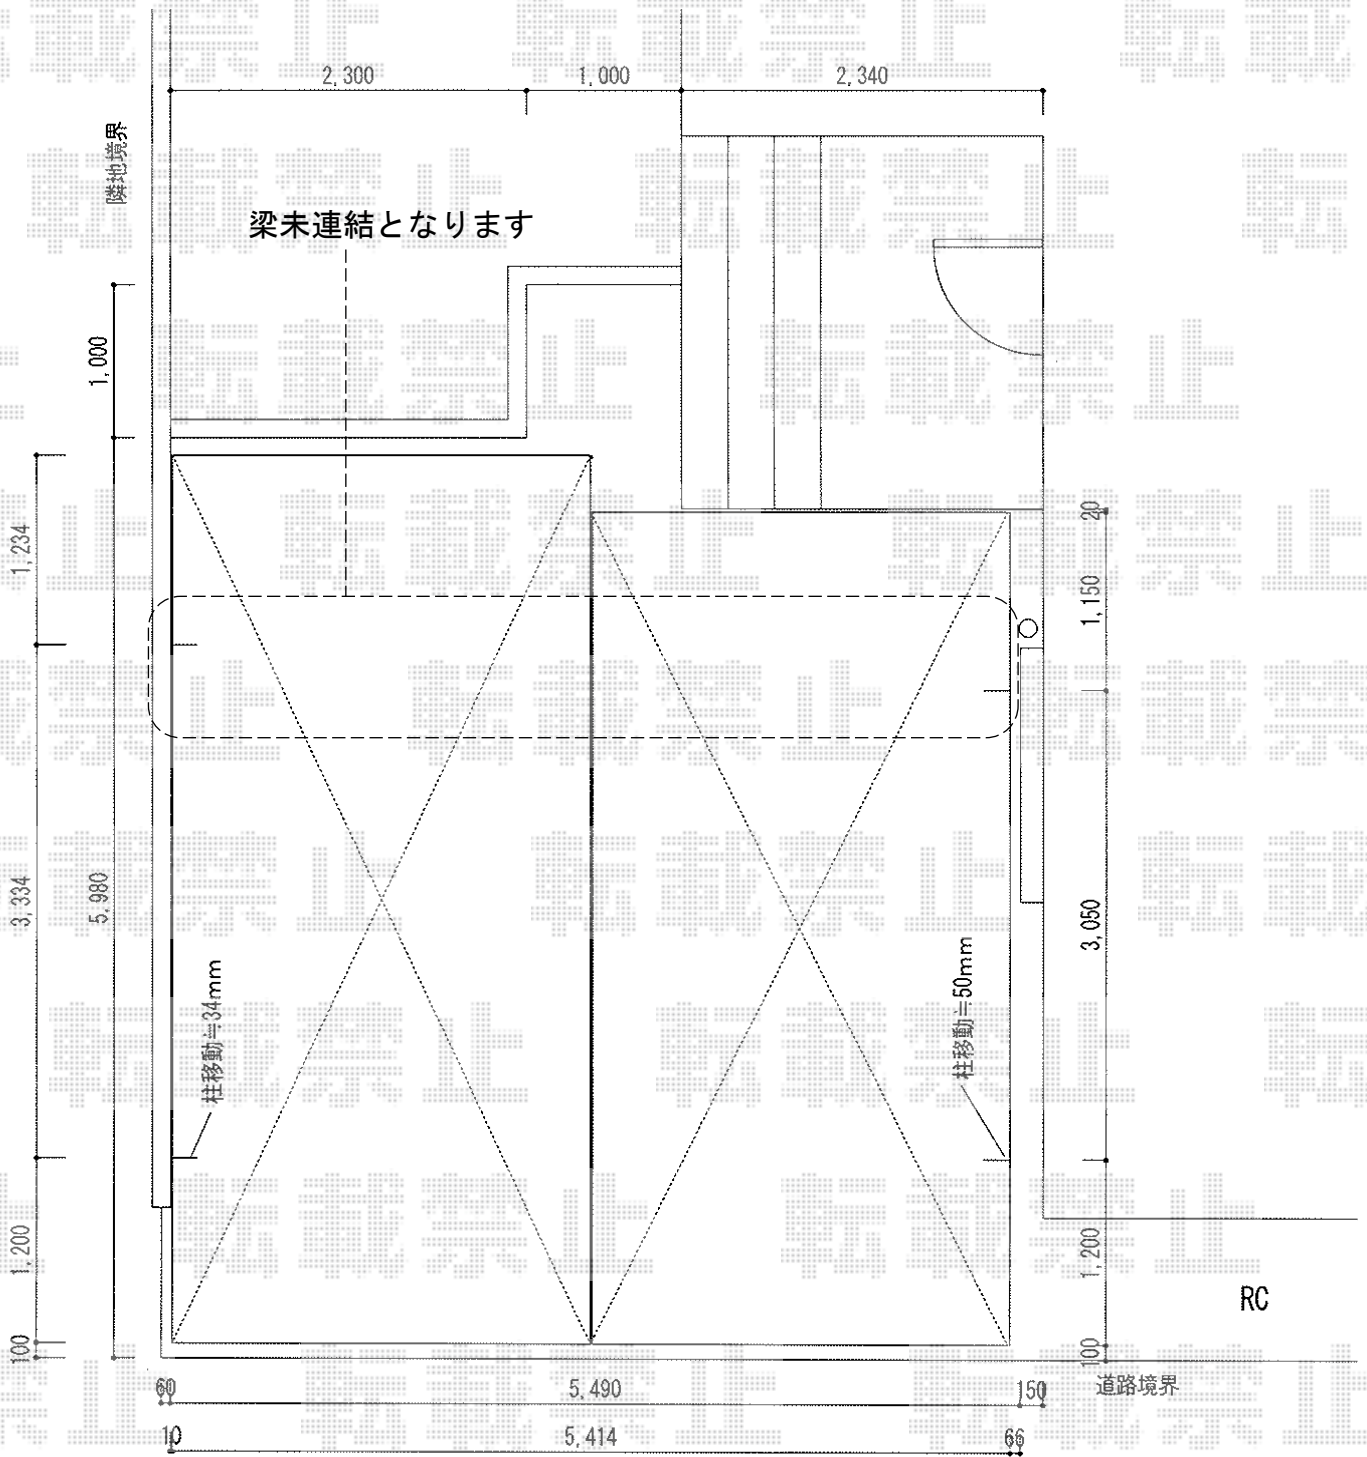

レイナポート M合掌 積雪～20cm対応

YKK AP レイナポート M合掌 積雪～20cm対応
 幅=5,414mm 【27+27】
 奥行=5,400mm/5,768mm
 色：ブラウン
 屋根材：ポリカーボネート（スモークブラウン）
 柱仕様：ハイルーフ柱仕様（有効高 約2,355mm）
 部材：M合掌部品+合掌材

現場状況や作図制限により概略図の内容と多少の違いが生じることがございます。
 施工時は、現場優先とさせて頂きたく思いますので、お立会い頂き、
 最終のご指示のほど、何卒、宜しくお願い致します。