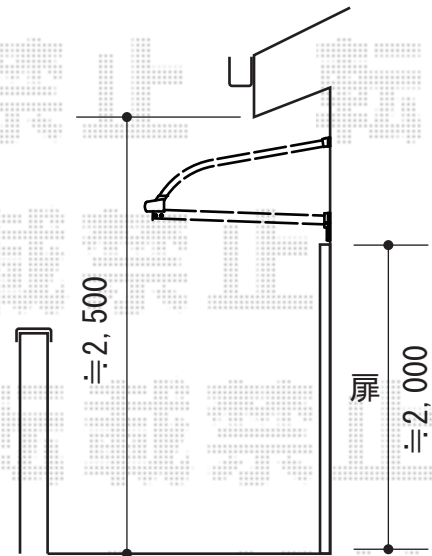

ライザーテラスII R型 ルーフタイプ 単体 積雪～20cm対応

トステム ライザーテラスII R型 ルーフタイプ 単体 積雪～20cm対応  
 間口=メートル5000通し (柱芯々5,020mm 屋根幅5,020mm)  
 出幅=4尺 (1,185mm)  
 色: オータムブラウン  
 屋根材: ポリカーボネート (ブラウン)  
 柱仕様: 柱無しタイプ  
 施工方法: 上止め仕様  
 メーカー希望小売価格: ¥220,500.-

トステム 吊下げ物干し 標準2本入  
 色: オータムブラウン  
 数量: 1セット

現場状況や作図制限により概略図の内容と多少の違いが生じることがございます。  
 施工時は、現場優先とさせていただきますので、お立会い頂き、  
 最終のご指示のほど、何卒、宜しくお願い致します。

EX-SHOP  
[HTTP://WWW.EX-SHOP.NET](http://www.ex-shop.net)