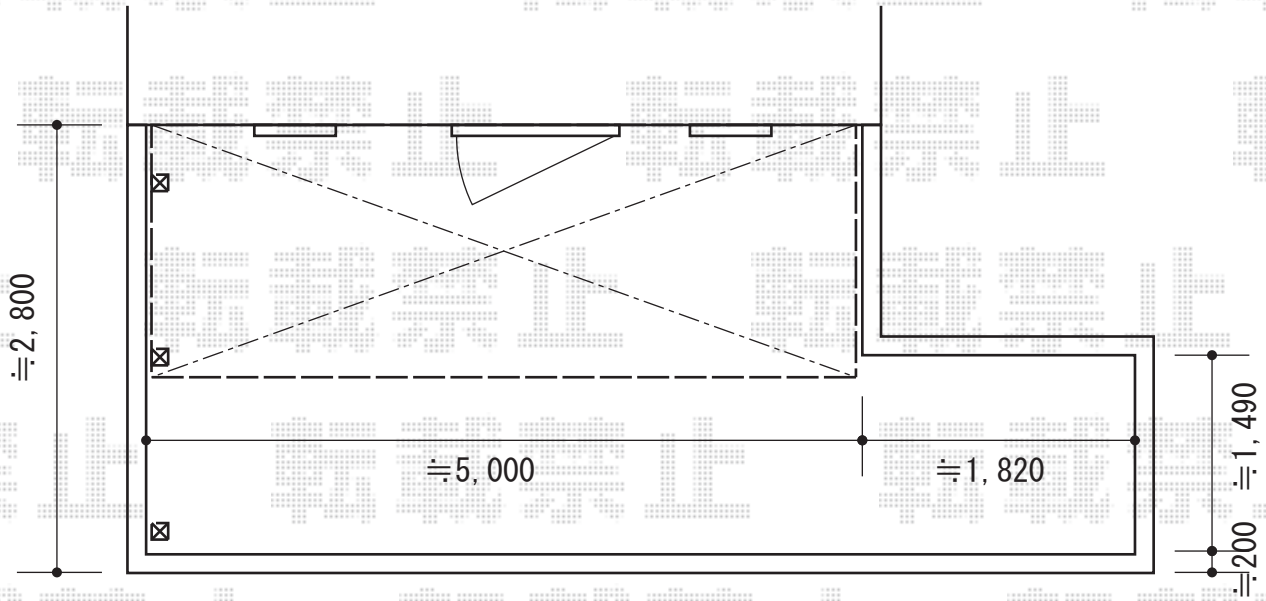

ライザーテラスII R型 ルーフタイプ 単体 積雪～20cm対応

トステム ライザーテラスII R型 ルーフタイプ 単体 積雪～20cm対応  
 間口=メートル5000通し (柱芯々5,020mm 屋根幅5,020mm)  
 出幅=4尺 (1,185mm)  
 色: オータムブラウン  
 屋根材: ポリカーボネート (ブラウン)  
 柱仕様: 柱無しタイプ  
 施工方法: 上止め仕様  
 メーカー希望小売価格: ¥220,500.-