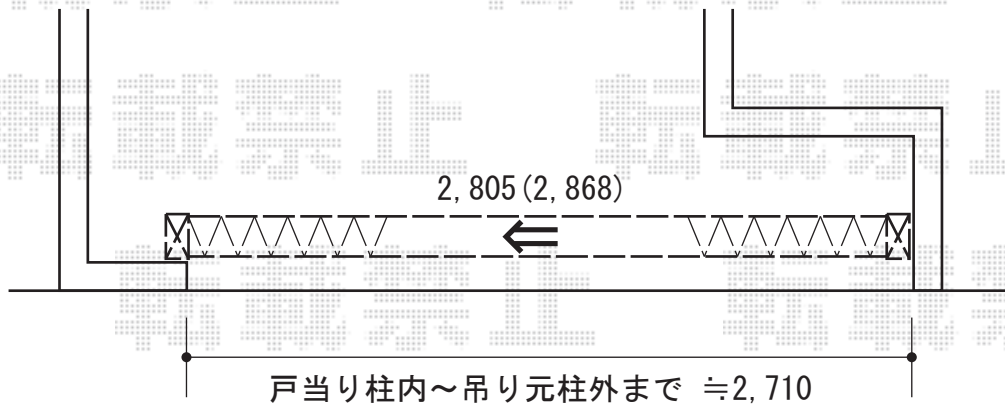

# アルシャインHG ノンキャスト 片開き

TOEX アルシャインHG ノンキャスト 片開き  
開口幅=2,118mm (直線収納時) / 2,642mm (180° 回転収納時)  
全幅=2,868mm  
たたみ幅=662mm  
高さ=1,200mm  
色：シャイングレー  
落棒数：2本

現場状況や作図制限により概略図の内容と多少の違いが生じることがございます。  
施工時は、現場優先とさせて頂きたく思いますので、お立会い頂き、  
最終のご指示のほど、何卒、宜しくお願い致します。