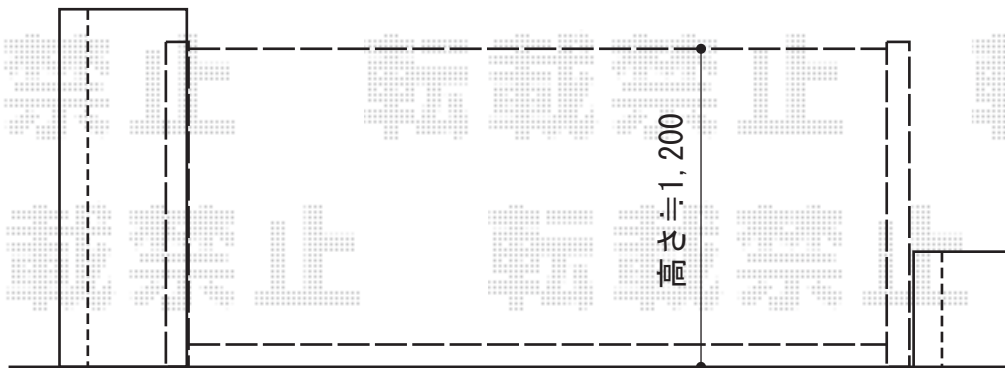

# アルシャインHG ノンキャスト 片開き

TOEX アルシャインHG ノンキャスト 片開き  
開口幅=2,118mm (直線収納時) / 2,642mm (180° 回転収納時)  
全幅=2,868mm  
たたみ幅=662mm  
高さ=1,200mm  
色：シャイングレー  
落棒数：2本

現場状況や作図制限により概略図の内容と多少の違いが生じることがございます。  
施工時は、現場優先とさせて頂きたく思いますので、お立会い頂き、  
最終のご指示のほど、何卒、宜しくお願い致します。