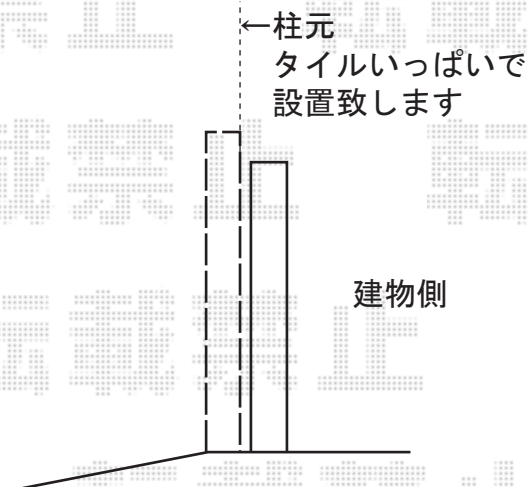

# アルシャインHG ノンキャスト 片開き

TOEX アルシャインHG ノンキャスト 片開き  
開口幅=2,118mm (直線収納時) / 2,642mm (180° 回転収納時)  
全幅=2,868mm  
たたみ幅=662mm  
高さ=1,200mm  
色：シャイングレー  
落棒数：2本

現場状況や作図制限により概略図の内容と多少の違いが生じることがございます。  
施工時は、現場優先とさせて頂きたく思いますので、お立会い頂き、  
最終のご指示のほど、何卒、宜しくお願い致します。