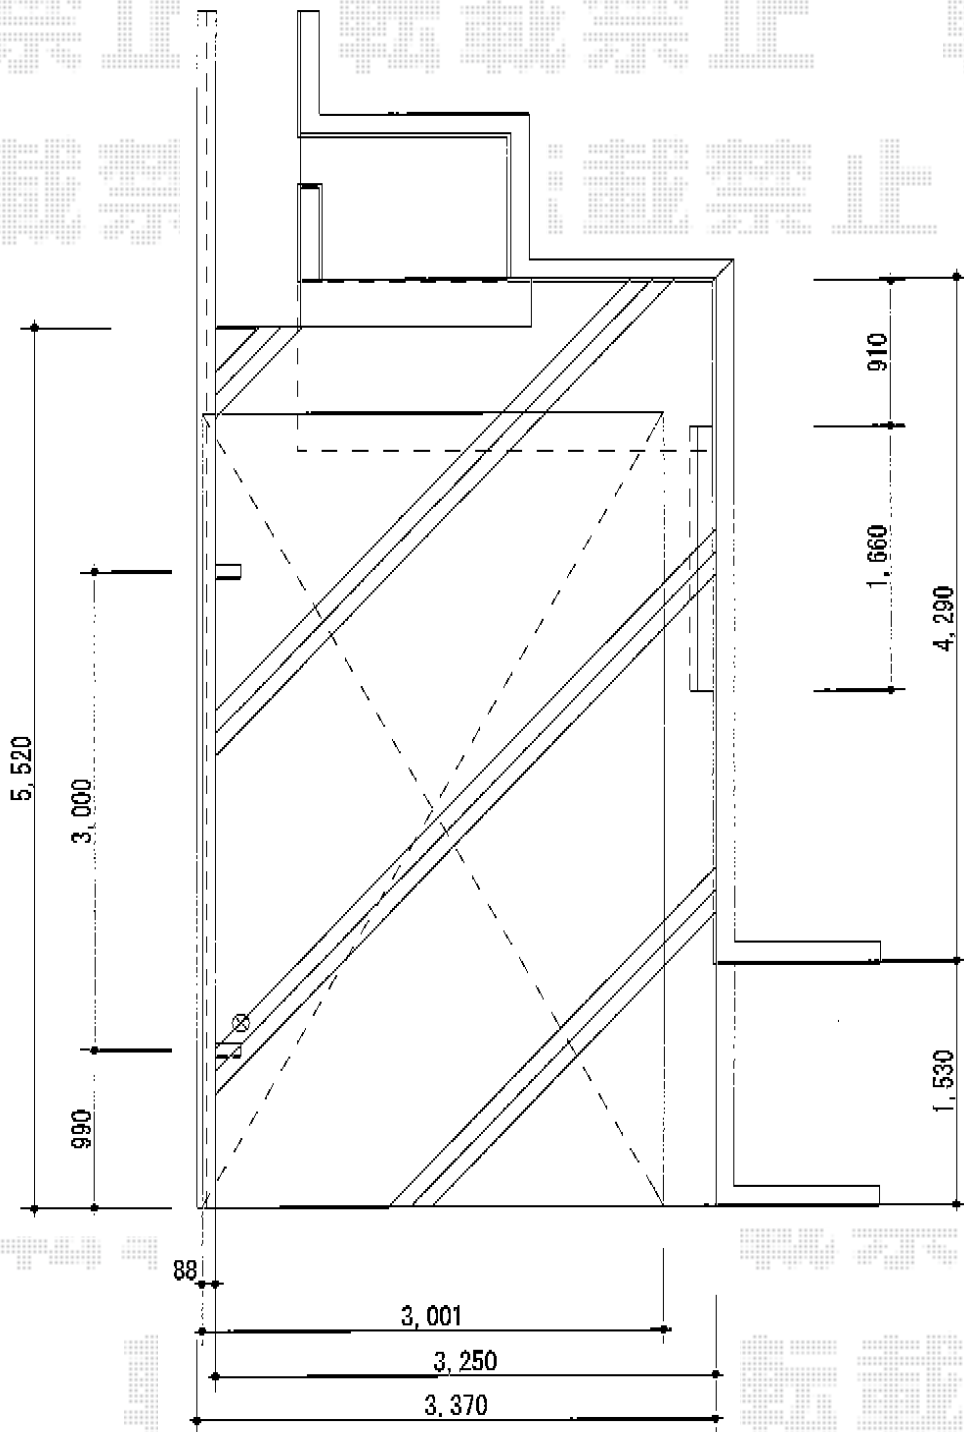

テールポートシグマIII 積雪～30cm対応

トステム テールポートシグマIII 積雪～30cm対応
幅=3,000mm
奥行=4,980mm
色：オータムブラウン
屋根材：ポリカーボネート（ブラウン）
柱仕様：ロング柱23仕様（有効高 約2,300mm）

現場状況や作図制限により概略図の内容と多少の違いが生じることがございます。
施工時は、現場優先とさせて頂きたく思いますので、お立会い頂き、
最終のご指示のほど、何卒、宜しくお願い致します。