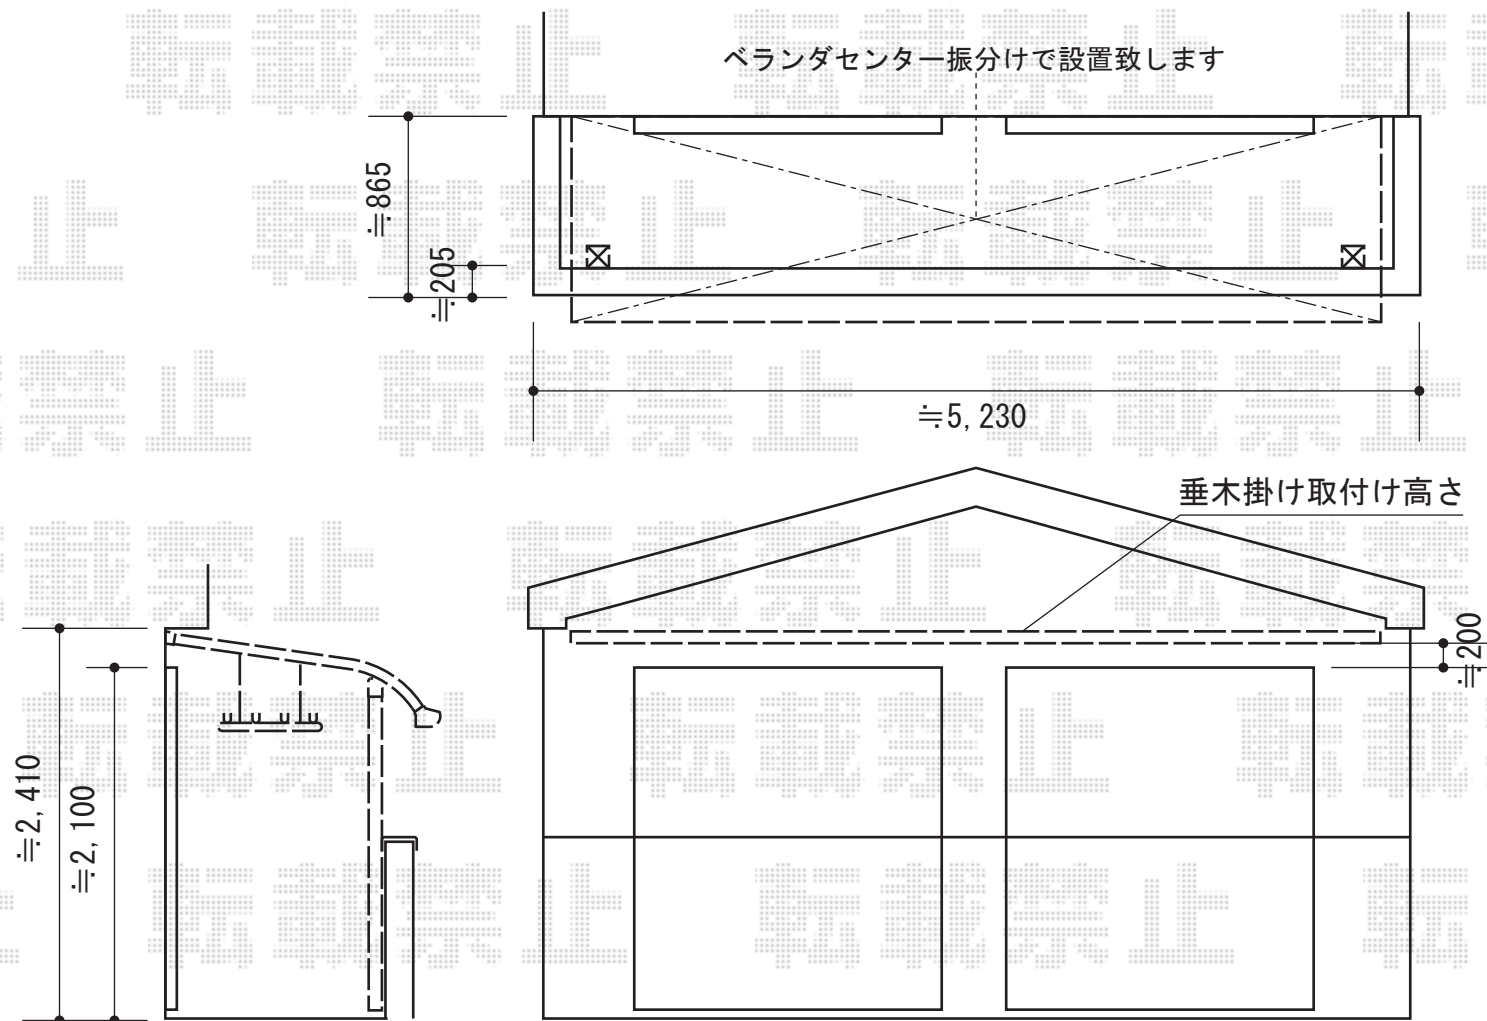

ライザーテラスII R型 屋根タイプ 単体 積雪~20cm対応

施工に際して、
オプション：物干しの
取付け位置・高さの
ご確認を頂きますよう、
お願い致します。

トステム ライザーテラスII R型 屋根タイプ 単体 積雪~20cm対応
間口=関東間2.5間通し (柱芯々4,350mm 屋根幅4,570mm)
出幅=3尺 (885mm) 色：シャイングレー
屋根材：ポリカーボネート (ブルースモーク)
柱仕様：柱奥行移動タイプ (柱2本)
施工方法：下止め仕様 柱固定部品仕様：中間用×2セット

トステム ライザーテラスII 吊り下げ物干し
仕様：標準 3本入り 色：シャイングレー

現場状況や作図制限により概略図の内容と多少の違いが生じることがございます。
施工時は、現場優先とさせて頂きたく思いますので、お立会い頂き、
最終のご指示のほど、何卒、宜しくお願い致します。

EX-SHOP
HTTP://WWW.EX-SHOP.NET

担当：吉岡