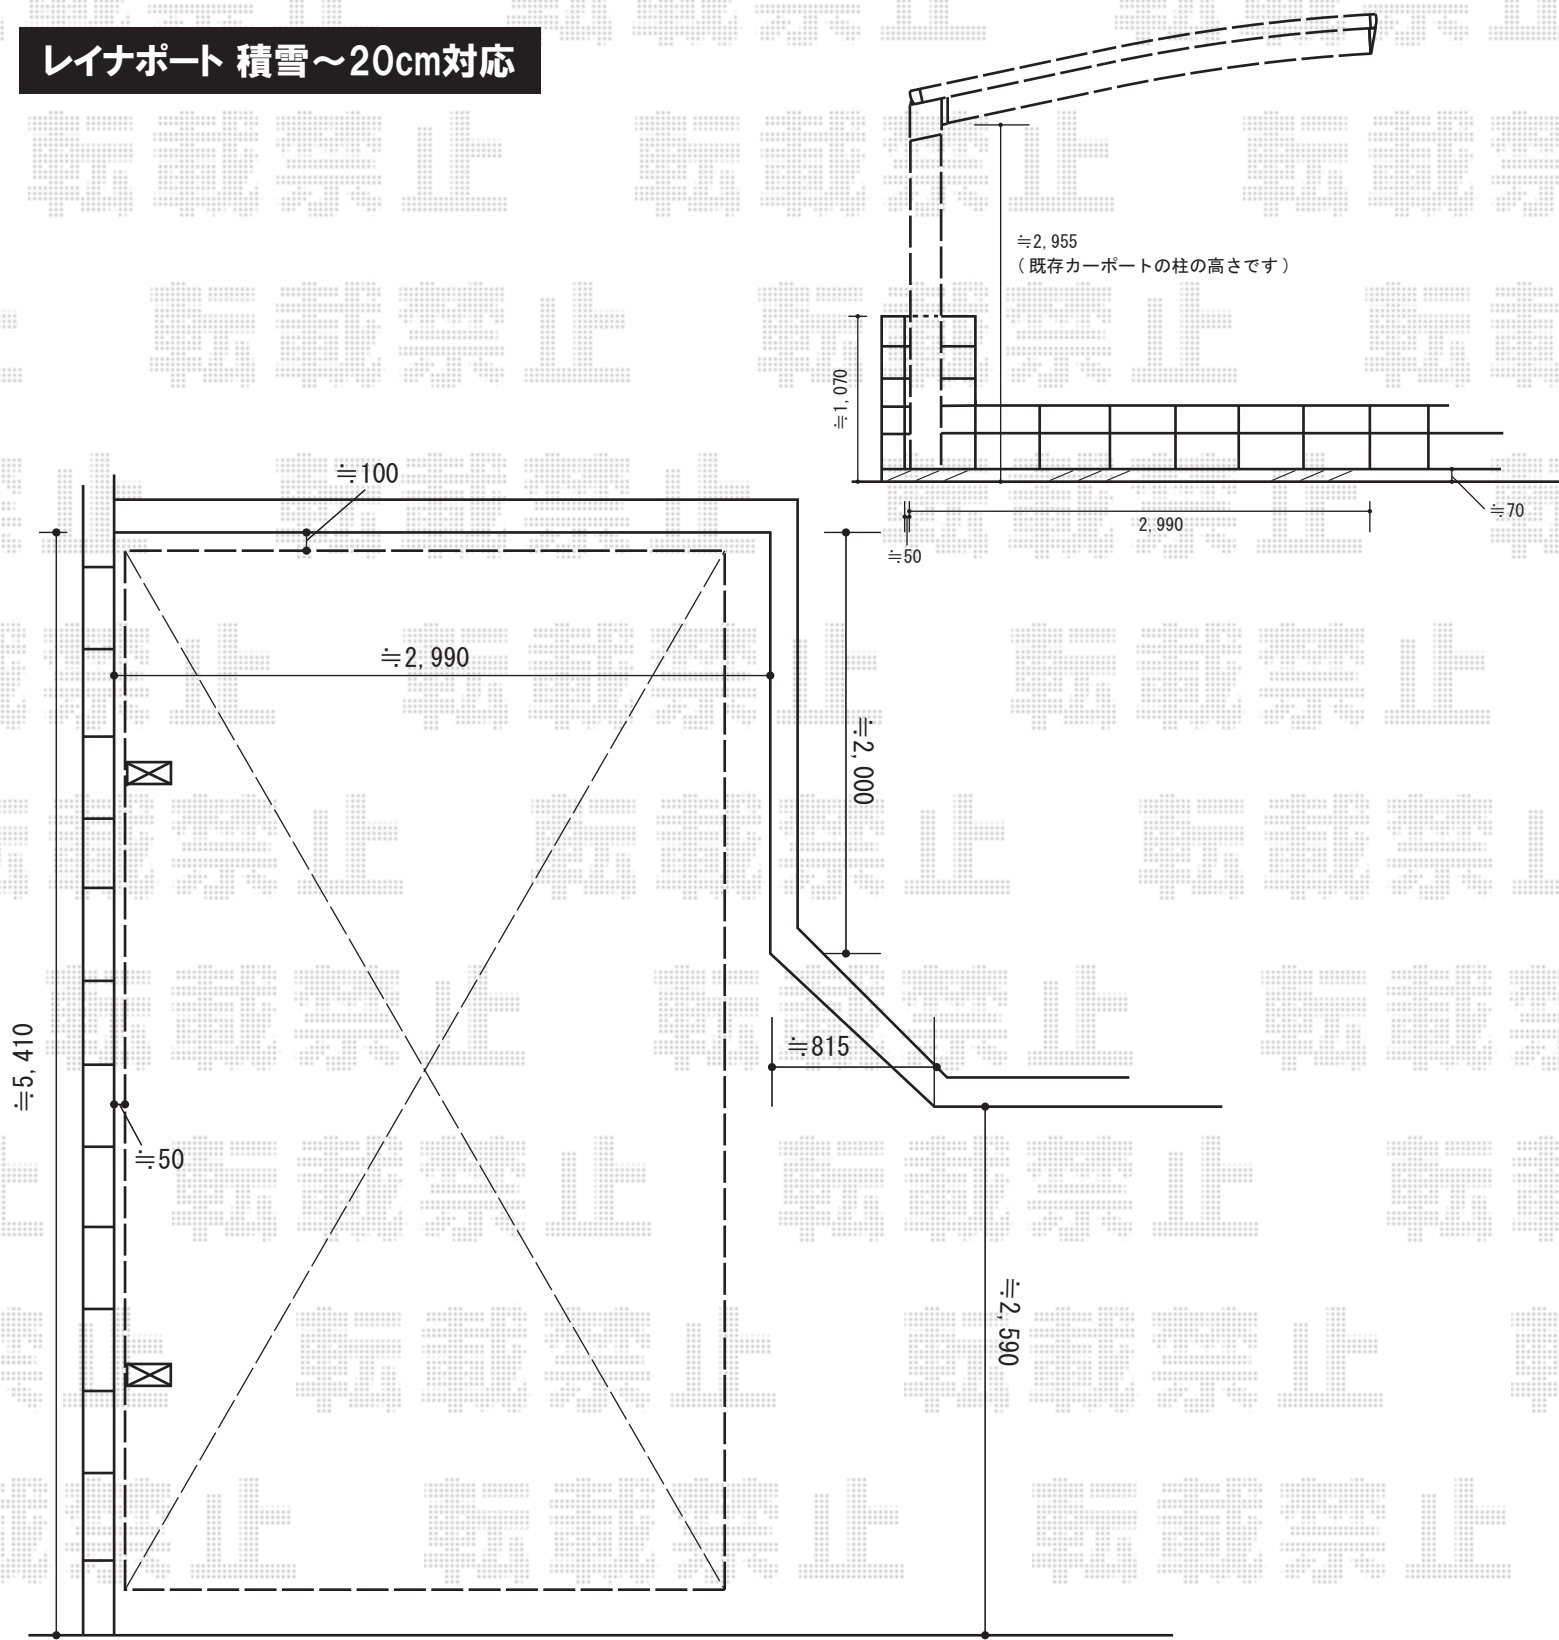

レイナポート 積雪~20cm対応

道路面 YKK AP レイナポート 積雪~20cm対応

幅=2,700mm

奥行=5,052mm

色：プラチナステン

屋根材：ポリカーボネート（トーマイマツト）

柱仕様：ハイルーフ柱仕様（有効高 約2,355mm）

メーカー希望小売価格：¥240,000.-