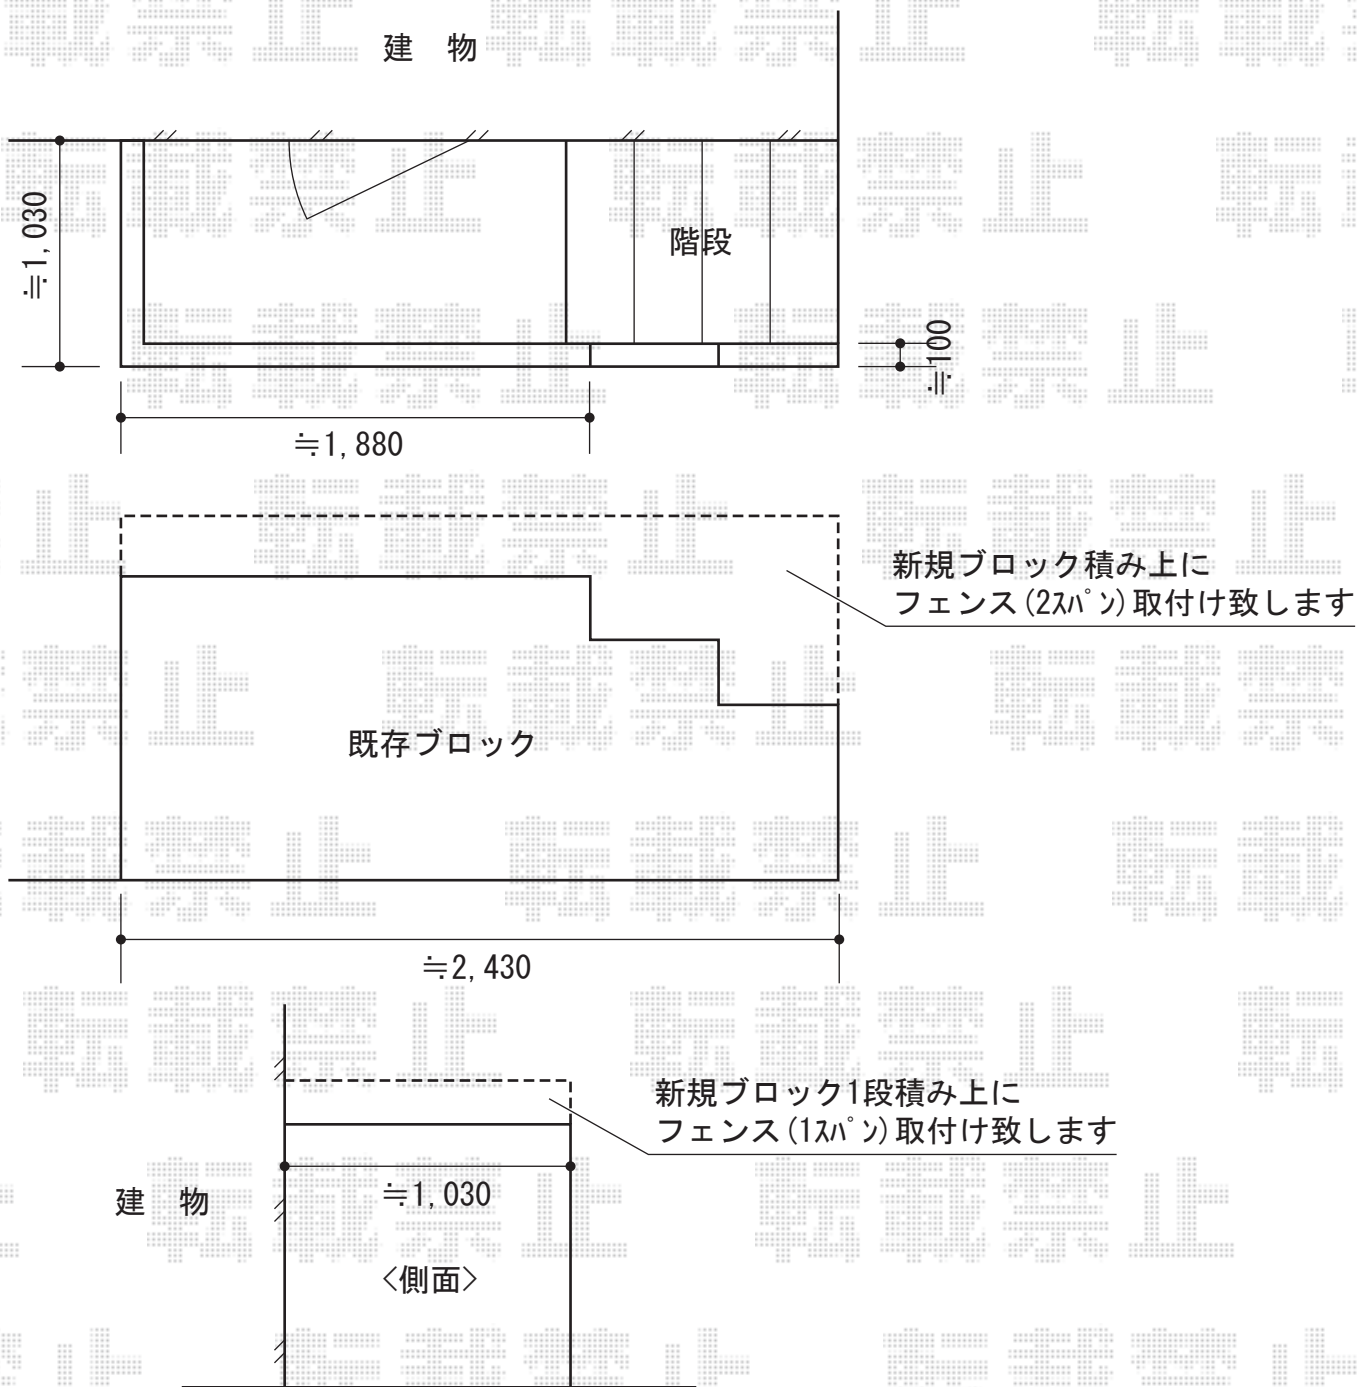

フェスタF型フェンス

TOEX フェスタF型フェンス

本体1枚 (W×H) = (1,000×600mm) (¥18,700) × 3枚

柱セット : (¥6,100) × 3セット

コーナー継手 : (¥1,800) × 1セット

色 : アイボリーホワイト

現場状況や作図制限により概略図の内容と多少の違いが生じることがございます。
施工時は、現場優先とさせて頂きたく思いますので、お立会い頂き、
最終のご指示のほど、何卒、宜しくお願い致します。