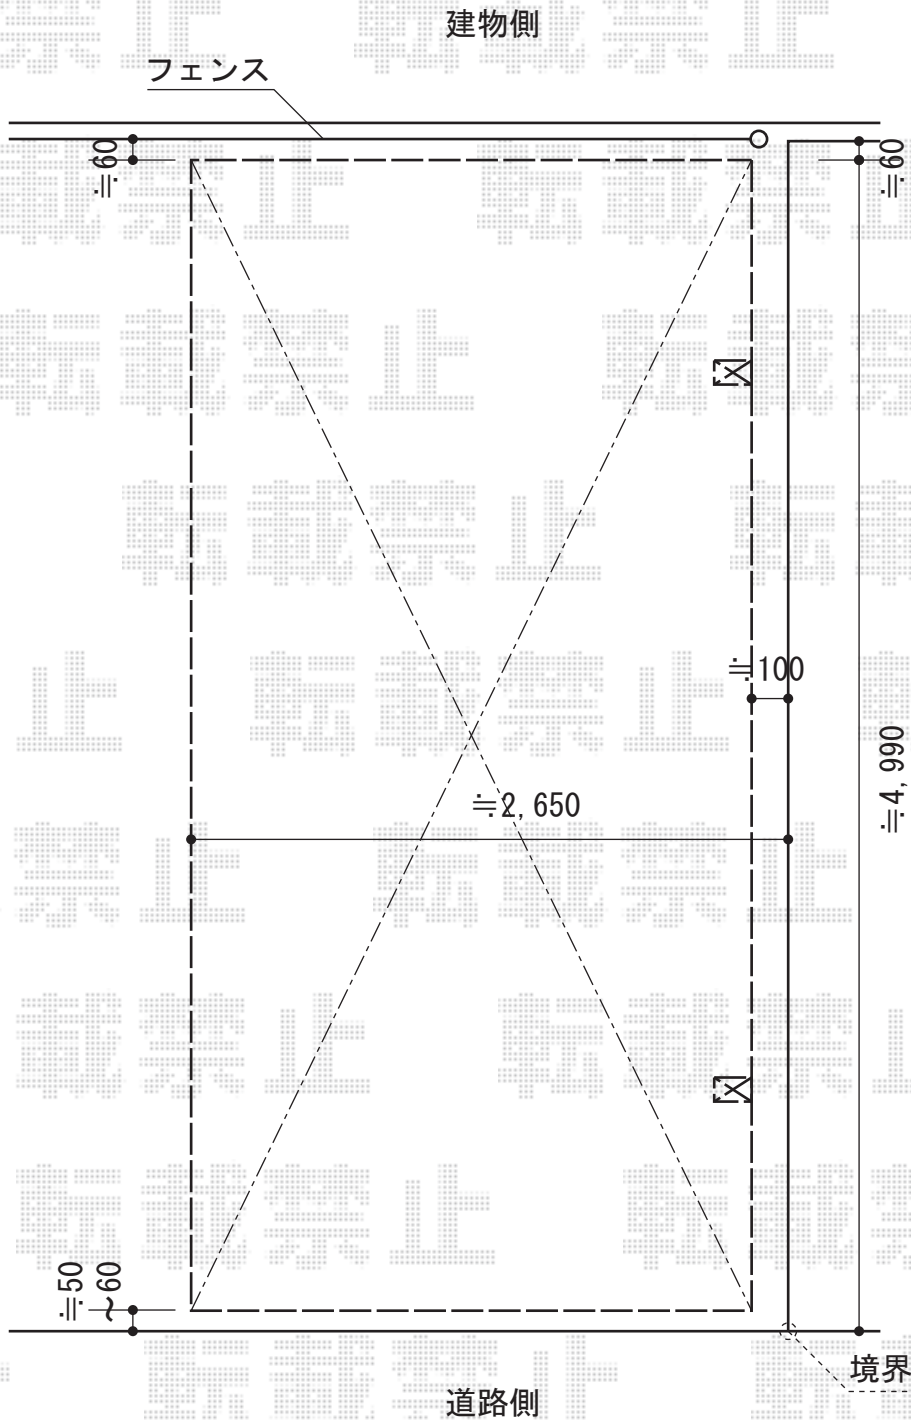

カーブポートシグマIII 積雪~30cm対応

トステム カーブポートシグマIII 積雪~30cm対応  
幅=2,551mm  
奥行=4,980mm  
色：シャイングレー  
屋根材：熱線吸収ポリカーボネート（ライトブルーマット調）  
柱仕様：ロング柱23

現場状況や作図制限により概略図の内容と多少の違いが生じることがございます。  
施工時は、現場優先とさせていただきますので、お立会い頂き、  
最終のご指示のほど、何卒、宜しくお願い致します。