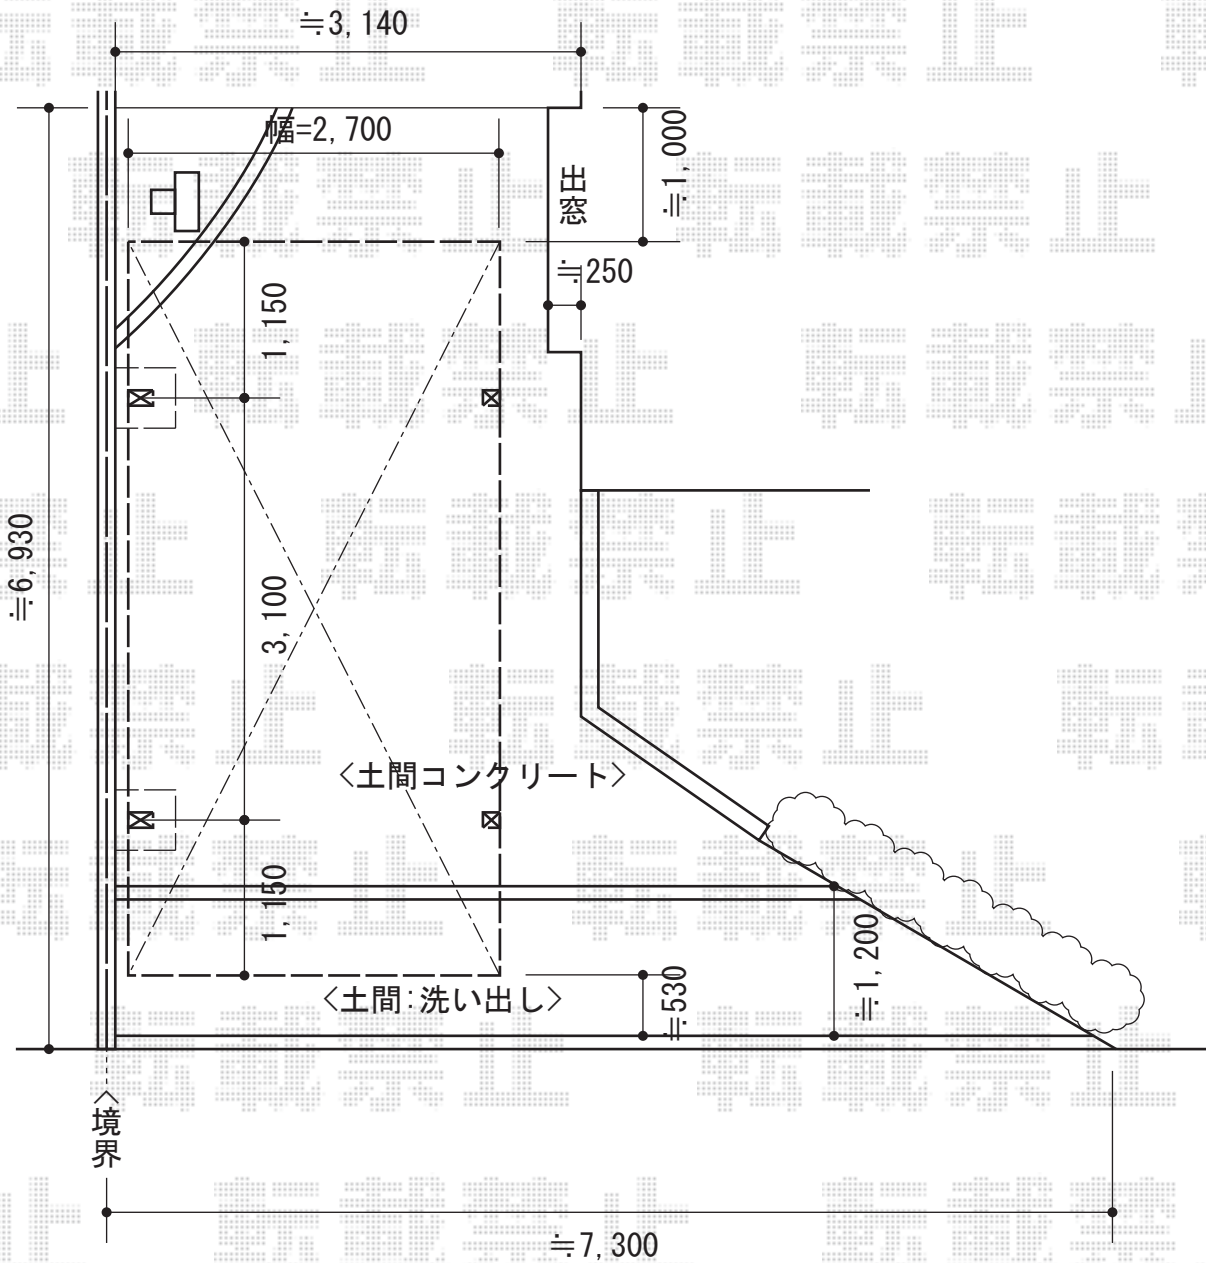

# レイナポート 積雪～20cm対応

YKK AP レイナポート 積雪～20cm対応

幅=2,700mm

奥行=5,400mm

色：カームブラック

屋根材：熱線遮断ポリカーボネート（アースブルーマット調）

柱仕様：ハイルーフ柱仕様（有効高 約2,355mm）

YKK AP 着脱式サポート 2本入

色：カームブラック

柱仕様：ハイルーフ柱仕様

現場状況や作図制限により概略図の内容と多少の違いが生じることがございます。  
 施工時は、現場優先とさせて頂きたく思いますので、お立会い頂き、  
 最終のご指示のほど、何卒、宜しくお願い致します。

**EX-SHOP**  
 HTTP://WWW.EX-SHOP.NET

担当：西村

全ての著作権は、エクスショップに帰属します。当社とのお取引目的外の使用・複製・転載禁止となっております。