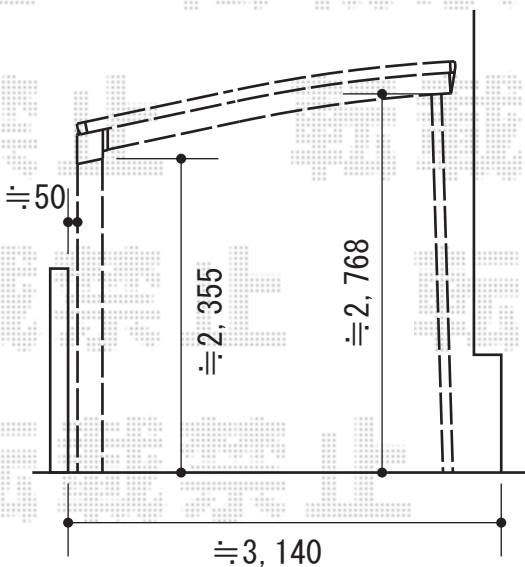

# レイナポート 積雪～20cm対応

YKK AP レイナポート 積雪～20cm対応

幅=2,700mm

奥行=5,400mm

色：カームブラック

屋根材：熱線遮断ポリカーボネート（アースブルーマット調）

柱仕様：ハイルーフ柱仕様（有効高 約2,355mm）

YKK AP 着脱式サポート 2本入

色：カームブラック

柱仕様：ハイルーフ柱仕様

現場状況や作図制限により概略図の内容と多少の違いが生じることがございます。  
 施工時は、現場優先とさせて頂きたく思いますので、お立会い頂き、  
 最終のご指示のほど、何卒、宜しくお願い致します。

**EX-SHOP**  
 HTTP://WWW.EX-SHOP.NET

担当：西村

全ての著作権は、エクスショップに帰属します。当社とのお取引目的外の使用・複製・転載禁止となっております。