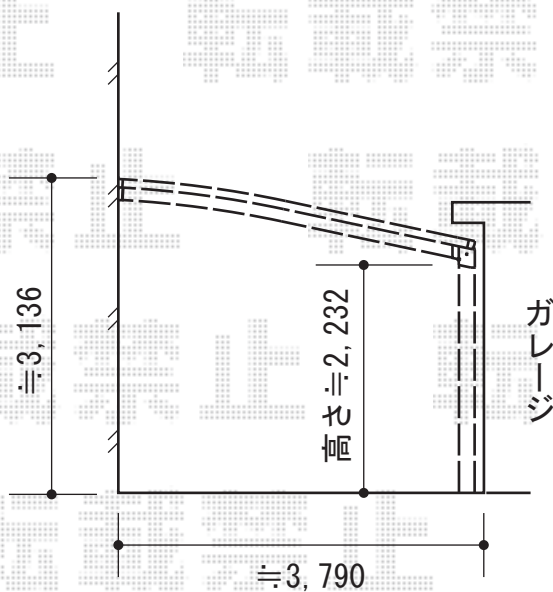

ルーフポートシグマIII 積雪～30cm対応

トステム ルーフポートシグマIII 積雪～30cm対応
幅=3,899mm
奥行=5,686mm
色：オータムブラウン
屋根材：ポリカーボネート（ブラウン）
柱仕様：標準柱仕様（有効高 約2,232mm）

現場状況や作図制限により概略図の内容と多少の違いが生じることがございます。
施工時は、現場優先とさせて頂きたく思いますので、お立会い頂き、
最終のご指示のほど、何卒、宜しくお願い致します。