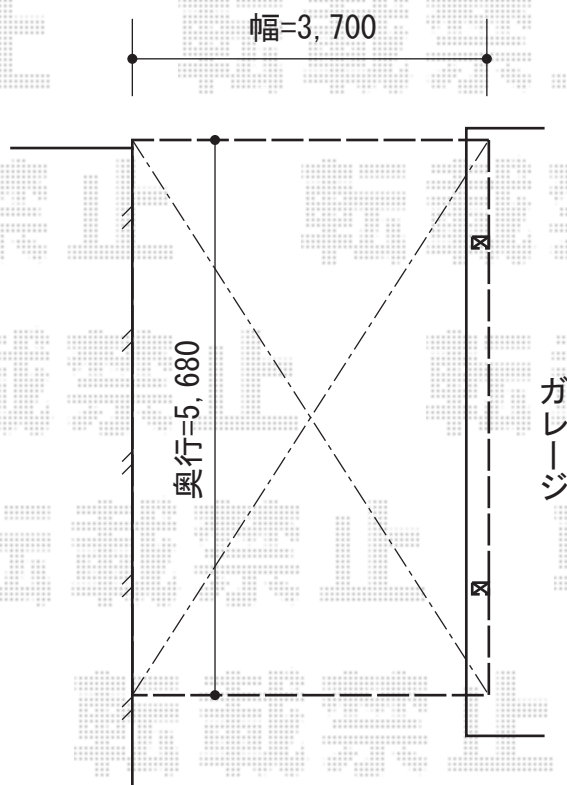

ルーフポートシグマIII 積雪～30cm対応

トステム ルーフポートシグマIII 積雪～30cm対応
幅=3,899mm
奥行=5,686mm
色：オータムブラウン
屋根材：ポリカーボネート（ブラウン）
柱仕様：標準柱仕様（有効高 約2,232mm）

現場状況や作図制限により概略図の内容と多少の違いが生じることがございます。
施工時は、現場優先とさせて頂きたく思いますので、お立会い頂き、
最終のご指示のほど、何卒、宜しくお願い致します。