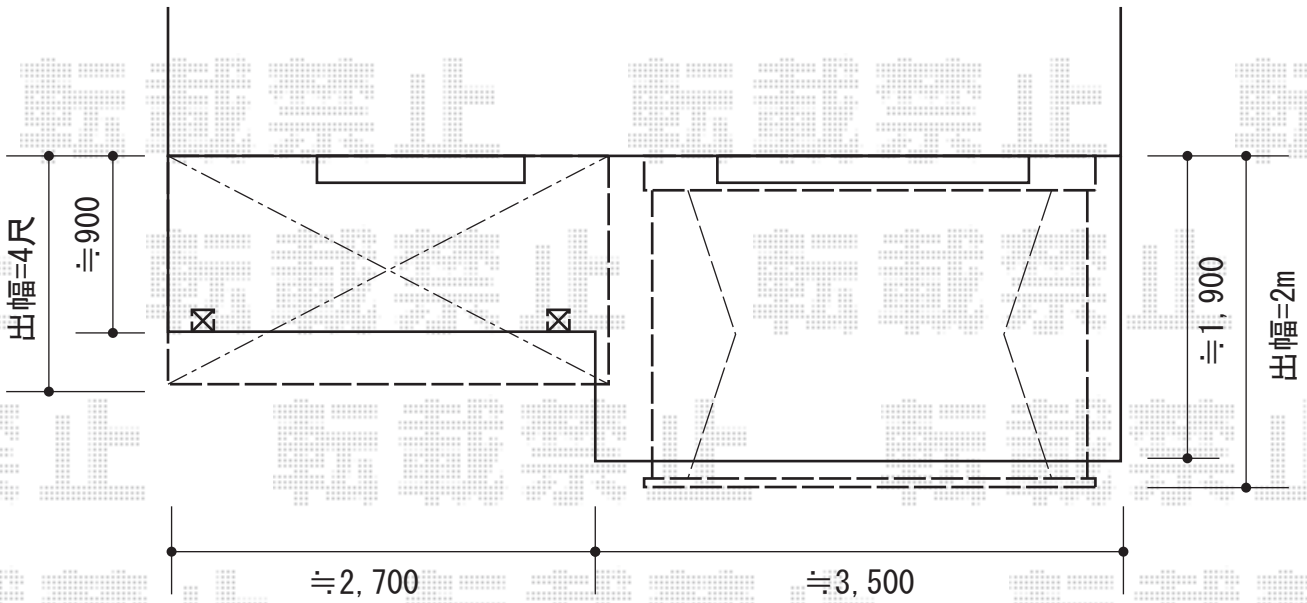

バルコニー屋根・オーニング

トステム 彩鳥S型 レギュラータイプ 手動式
 間口=関東1.5間 (2,730mm)
 出幅=2,000mm
 本体色：ホワイト
 キャンバス色：アクリル (ブリティッシュグリーン)
 駆動：手動式

トステム ライザーテラスII F型 屋根タイプ 単体
 間口=関東間1.5間 (柱芯々2,530mm 屋根幅2,750mm)
 出幅=4尺 (1,185mm)
 色：ナチュラルシルバー
 屋根材：ポリカーボネート (クリアマット・すりガラス調)
 柱仕様：柱奥行移動タイプ (柱2本)
 施工方法：上止め仕様
 オプション：吊り下げ物干し 標準 2本入

現場状況や作図制限により概略図の内容と多少の違いが生じることがございます。
 施工時は、現場優先とさせて頂きたく思いますので、お立会い頂き、
 最終のご指示のほど、何卒、宜しくお願い致します。

EX-SHOP
[HTTP://WWW.EX-SHOP.NET](http://www.ex-shop.net)

担当：山住

全ての著作権は、エクスショップに帰属します。当社とのお取引目的外の使用・複製・転載禁止となっております。