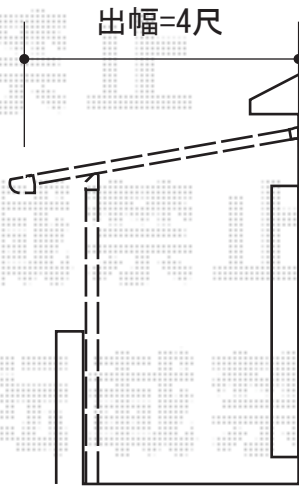

バルコニー屋根・オーニング

トステム 彩鳥S型 レギュラータイプ 手動式
 間口=関東1.5間 (2,730mm)
 出幅=2,000mm
 本体色：ホワイト
 キャンバス色：アクリル (ブリティッシュグリーン)
 駆動：手動式

トステム ライザーテラスII F型 屋根タイプ 単体
 間口=関東間1.5間 (柱芯々2,530mm 屋根幅2,750mm)
 出幅=4尺 (1,185mm)
 色：ナチュラルシルバー
 屋根材：ポリカーボネート (クリアマット・すりガラス調)
 柱仕様：柱奥行移動タイプ (柱2本)
 施工方法：上止め仕様
 オプション：吊り下げ物干し 標準 2本入