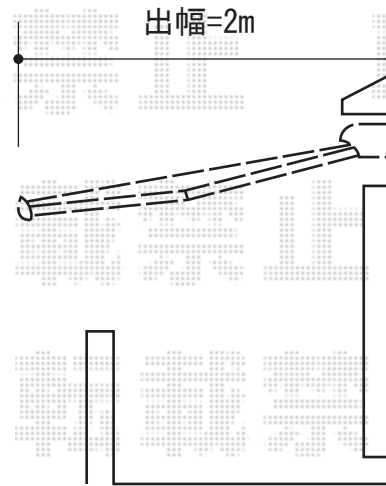

バルコニー屋根・オーニング

トステム 彩鳥S型 レギュラータイプ 手動式
 間口=関東1.5間 (2,730mm)
 出幅=2,000mm
 本体色：ホワイト
 キャンバス色：アクリル (ブリティッシュグリーン)
 駆動：手動式

トステム ライザーテラスII F型 屋根タイプ 単体
 間口=関東間1.5間 (柱芯々2,530mm 屋根幅2,750mm)
 出幅=4尺 (1,185mm)
 色：ナチュラルシルバー
 屋根材：ポリカーボネート (クリアマット・すりガラス調)
 柱仕様：柱奥行移動タイプ (柱2本)
 施工方法：上止め仕様
 オプション：吊り下げ物干し 標準 2本入