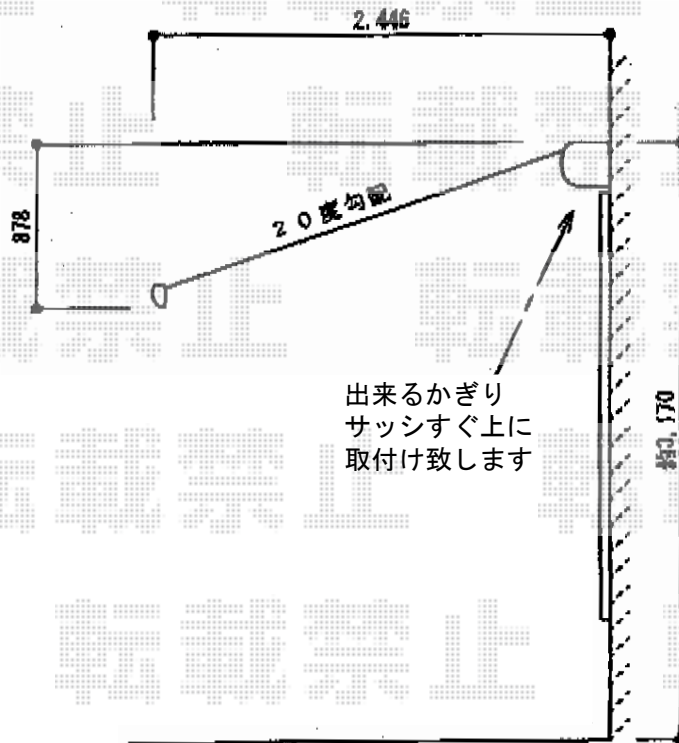

彩鳥L型 フリルタイプ 手動式

トステム 彩鳥L型 フリルタイプ 手動式

間口=関東2間 (3,640mm)

出幅=2,500mm

本体色：ホワイト

キャンパス色：ポリエステル (ストライプオレンジ) //フリル同色

駆動：手動式/外観右駆動

クランクハンドル：1,750mm

現場状況や作図制限により概略図の内容と多少の違いが生じることがございます。
施工時は、現場優先とさせて頂きたく思いますので、お立会い頂き、
最終のご指示のほど、何卒、宜しくお願い致します。

EX-SHOP
HTTP://WWW.EX-SHOP.NET

担当：小林

全ての著作権は、エクスショップに帰属します。当社とのお取引目的外の使用・複製・転載禁止となっております。