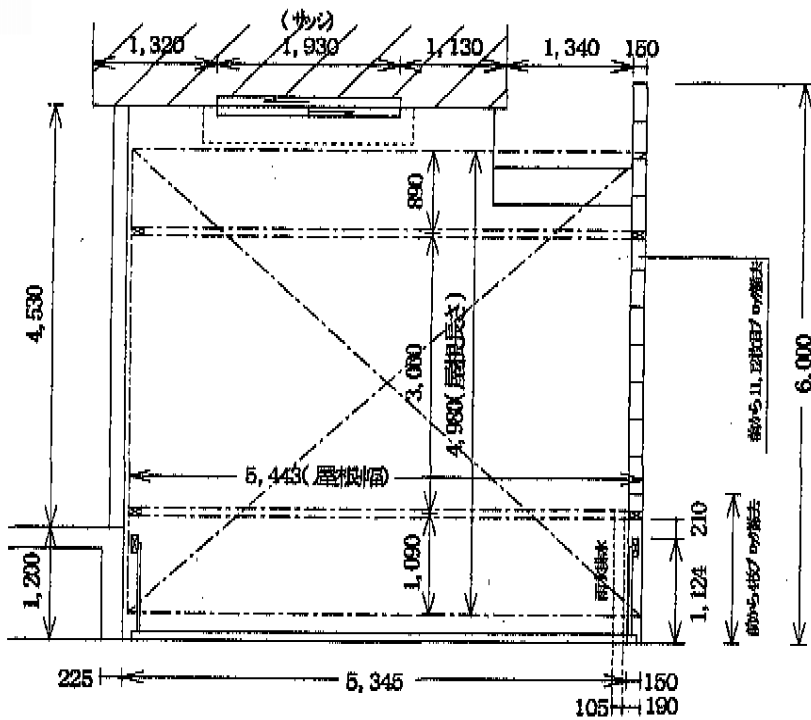

カーポート・カーゲート

トステム
 カーポートシグマIII ワイド 積雪~30cm対応
 幅=5,443mm
 奥行=4,980mm
 色：オータムブラウン
 屋根材：ガリレポリカ（クリアマット・すりガラス調）
 柱仕様：ロング柱23仕様（有効高 約2,300mm）

TOEX ワイドオーバードアS2型 手動式
 本体（W×H）=（5,350×1,000mm）
 色：オータムブラウン
 柱仕様：標準柱仕様（有効通過高1,850mm）
 追加部材：ロング接地ストッパー+100