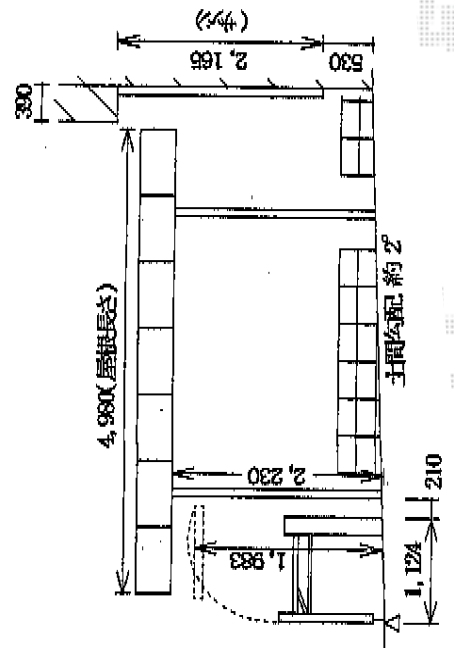

カーポート・カーゲート

トステム
 カーポートシグマIII ワイド 積雪~30cm対応
 幅=5,443mm
 奥行=4,980mm
 色：オータムブラウン
 屋根材：ガリレポリカ（クリアマット・すりガラス調）
 柱仕様：ロング柱23仕様（有効高 約2,300mm）

TOEX ワイドオーバードアS2型 手動式
 本体（W×H）=（5,350×1,000mm）
 色：オータムブラウン
 柱仕様：標準柱仕様（有効通過高1,850mm）
 追加部材：ロング接地ストッパー+100