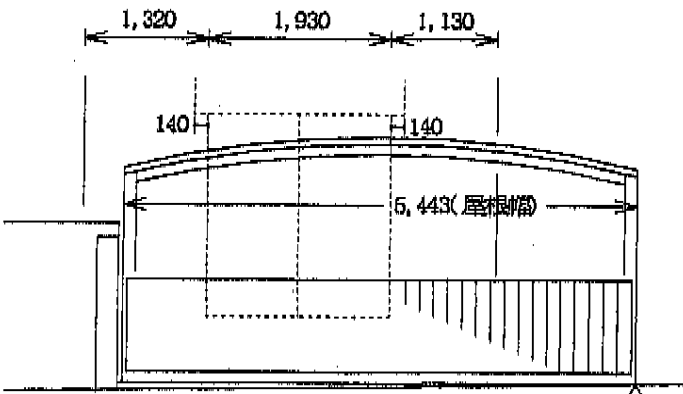

カーポート・カーゲート

トステム
 カーポートシグマIII ワイド 積雪~30cm対応
 幅=5,443mm
 奥行=4,980mm
 色：オータムブラウン
 屋根材：ガリレポリカ（クリアマット・すりガラス調）
 柱仕様：ロング柱23仕様（有効高 約2,300mm）

TOEX ワイドオーバードアS2型 手動式
 本体（W×H）=（5,350×1,000mm）
 色：オータムブラウン
 柱仕様：標準柱仕様（有効通過高1,850mm）
 追加部材：ロング接地ストッパー+100