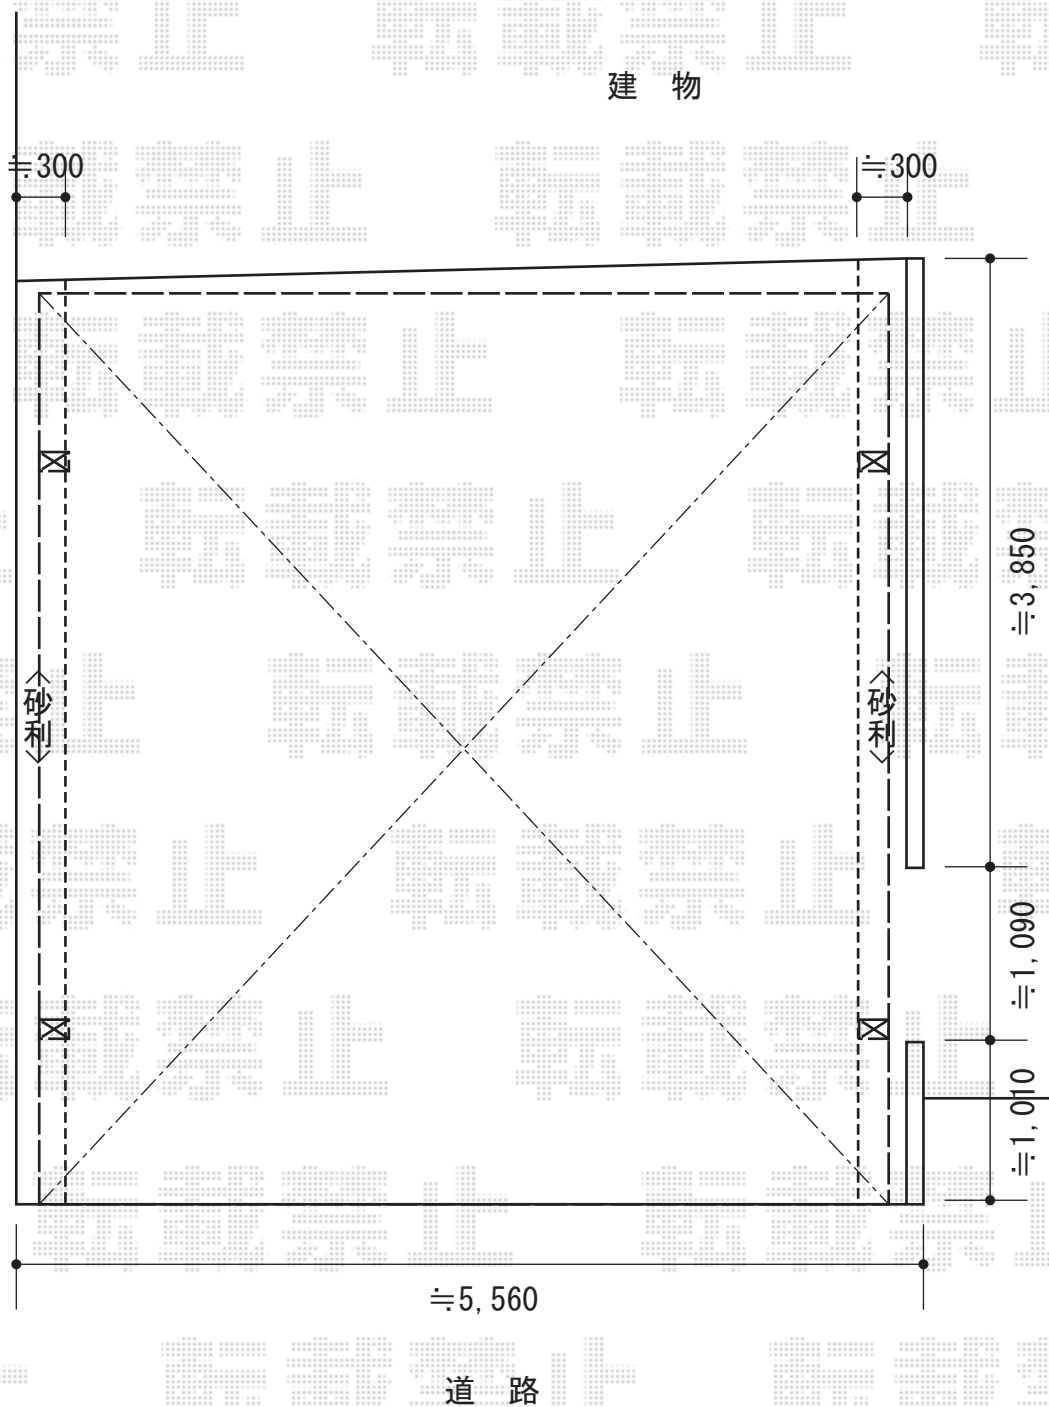

レイナツインポート 積雪~20cm対応

YKK AP レイナツインポート 積雪~20cm対応  
幅=5,392mm  
奥行=5,768mm  
色：プラチナステン  
屋根材：ポリカーボネート（トーマイマット）  
柱仕様：標準柱仕様（有効高 約2,000mm）

現場状況や作図制限により概略図の内容と多少の違いが生じることがございます。  
施工時は、現場優先とさせて頂きたく思いますので、お立会い頂き、  
最終のご指示のほど、何卒、宜しくお願い致します。