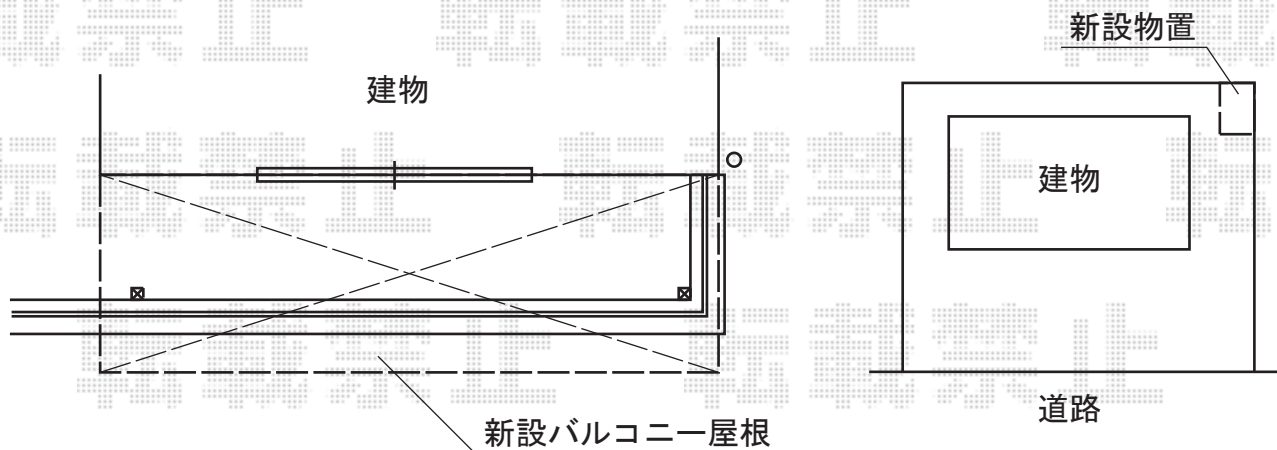

バルコニー屋根・物置

Value Select プレシオステラス R型 屋根タイプ 単体 積雪~20cm対応
 間口=関東間2.0間 (柱芯々3,485mm 屋根幅3,670mm)
 出幅=4尺 (1,170mm)
 色: ノーブルステン
 屋根材: 熱線遮断ポリカーボネート (スカイブルーマット調)
 柱仕様: 柱奥行移動タイプ (柱2本)
 施工方法: 上止め仕様
 躯体式バルコニー取付部品: 中間用×2

Value Select 吊り下げ物干し 標準 2本入り
 色: ノーブルステン

タクボ物置 M-139AT グランプレステージジャスト
 間口=1,300mm
 奥行=900mm
 高さ=1,900mm
 色: カーボンブラウン
 屋根タイプ: 標準型
 耐荷重タイプ: 一般型
 棚タイプ: たて置きタイプ

現場状況や作図制限により概略図の内容と多少の違いが生じることがございます。
 施工時は、現場優先とさせて頂きたく思いますので、お立会い頂き、
 最終のご指示のほど、何卒、宜しくお願い致します。