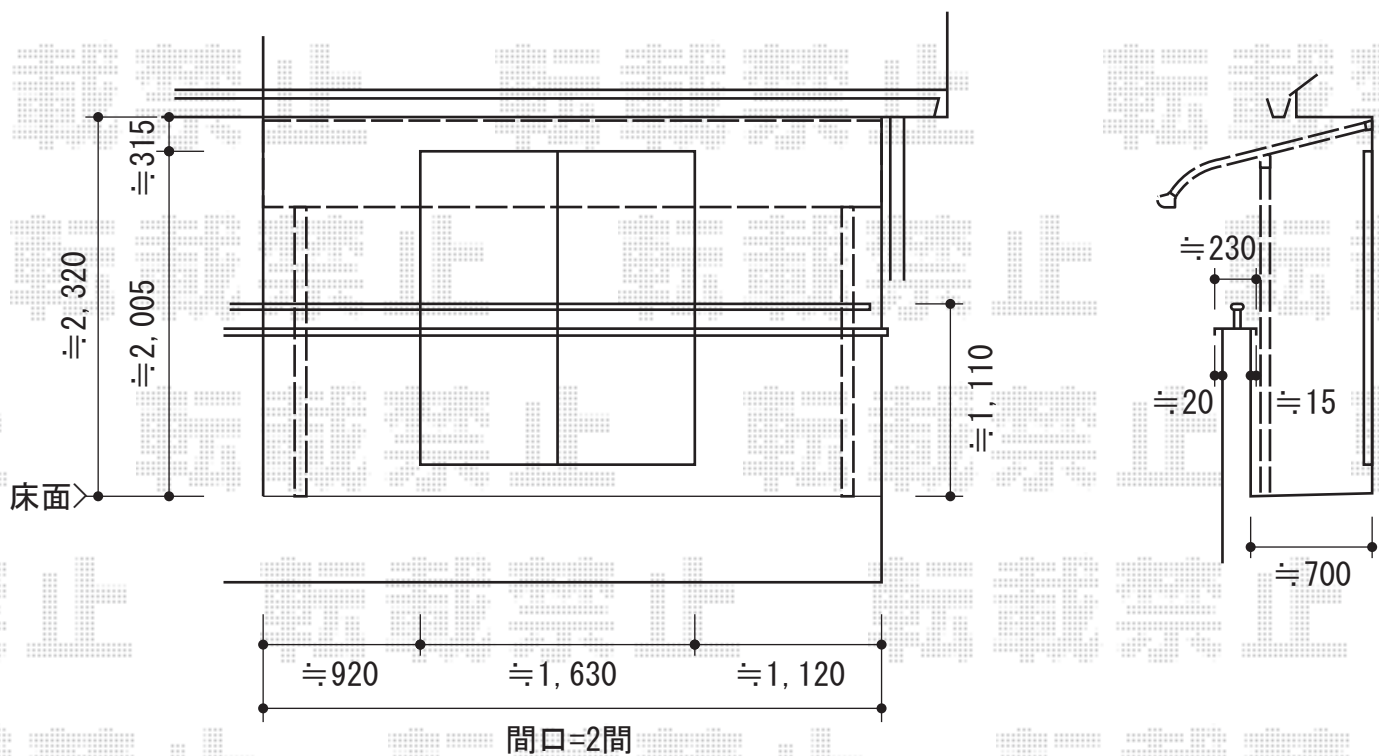

バルコニー屋根・物置

Value Select プレシオステラス R型 屋根タイプ 単体 積雪~20cm対応
 間口=関東間2.0間 (柱芯々3,485mm 屋根幅3,670mm)
 出幅=4尺 (1,170mm)
 色: ノーブルステン
 屋根材: 熱線遮断ポリカーボネート (スカイブルーマット調)
 柱仕様: 柱奥行移動タイプ (柱2本)
 施工方法: 上止め仕様
 躯体式バルコニー取付部品: 中間用×2

Value Select 吊り下げ物干し 標準 2本入り
 色: ノーブルステン

タクボ物置 M-139AT グランプレステージジャスト
 間口=1,300mm
 奥行=900mm
 高さ=1,900mm
 色: カーボンブラウン
 屋根タイプ: 標準型
 耐荷重タイプ: 一般型
 棚タイプ: たて置きタイプ

現場状況や作図制限により概略図の内容と多少の違いが生じることがございます。
 施工時は、現場優先とさせて頂きたく思いますので、お立会い頂き、
 最終のご指示のほど、何卒、宜しくお願い致します。