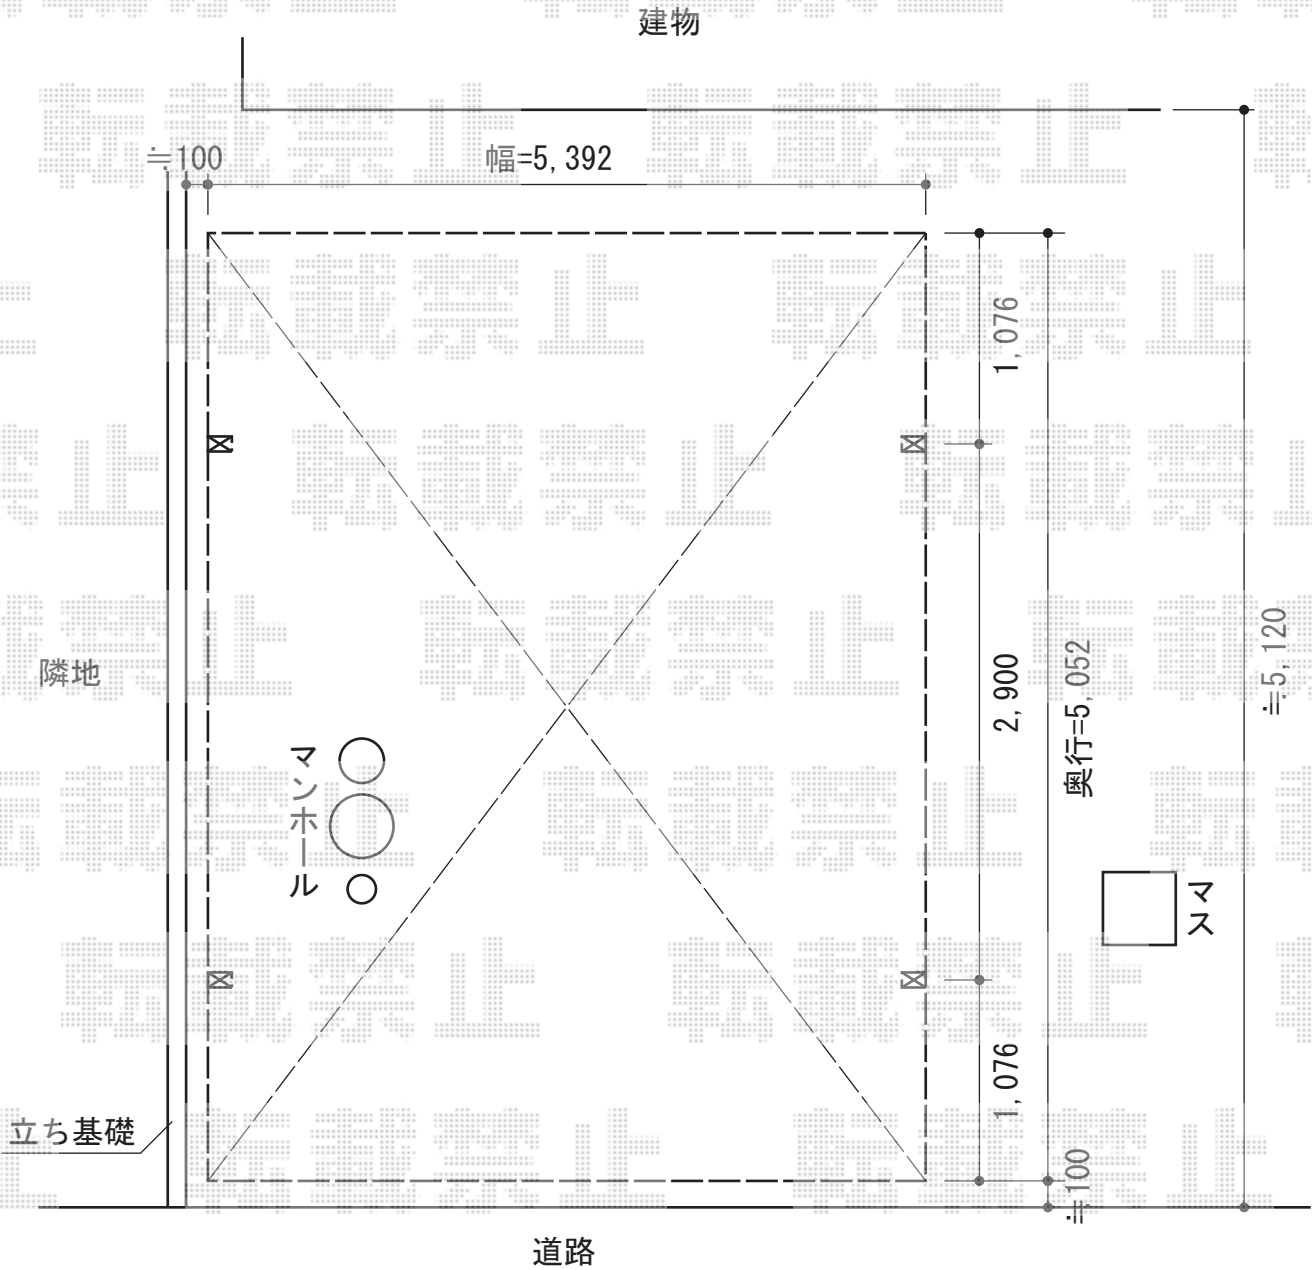

レイナツインポート 積雪~20cm対応

YKK AP レイナツインポート 積雪~20cm対応

幅=5,392mm

奥行=5,052mm

色：プラチナステン

屋根材：熱線遮断ポリカーボネート（アースブルーマット調）

柱仕様：ハイルーフ柱仕様（有効高 約2,355mm）

現場状況や作図制限により概略図の内容と多少の違いが生じることがございます。
施工時は、現場優先とさせて頂きたく思いますので、お立会い頂き、
最終のご指示のほど、何卒、宜しくお願い致します。