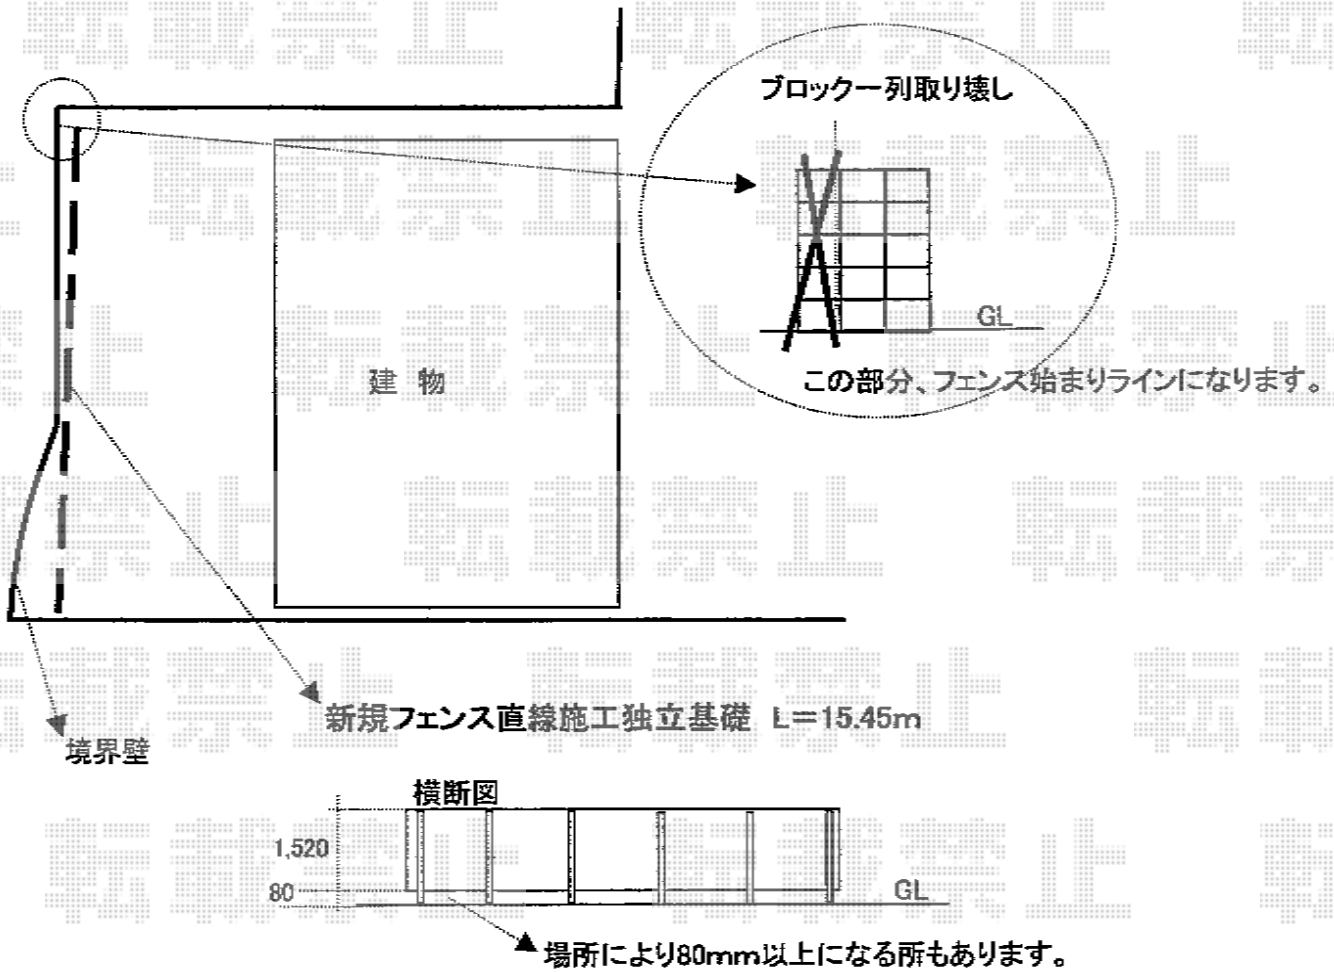

## ハイスクリーンフェンスA型 フリーポールタイプ

TOEX ハイスクリーンフェンスA型 フリーポールタイプ  
本体1枚 (W×H) = (1967.5mm×1,600mm) (¥49,500) × 8枚  
柱仕様 : T-16 (¥9,200) × 17本  
継手セット : (¥550) × 7セット  
端部キャップ : (¥660) × 1セット  
色 : オータムブラウン

現場状況や作図制限により概略図の内容と多少の違いが生じることがございます。  
施工時は、現場優先とさせて頂きたく思いますので、お立会い頂き、  
最終のご指示のほど、何卒、宜しくお願い致します。