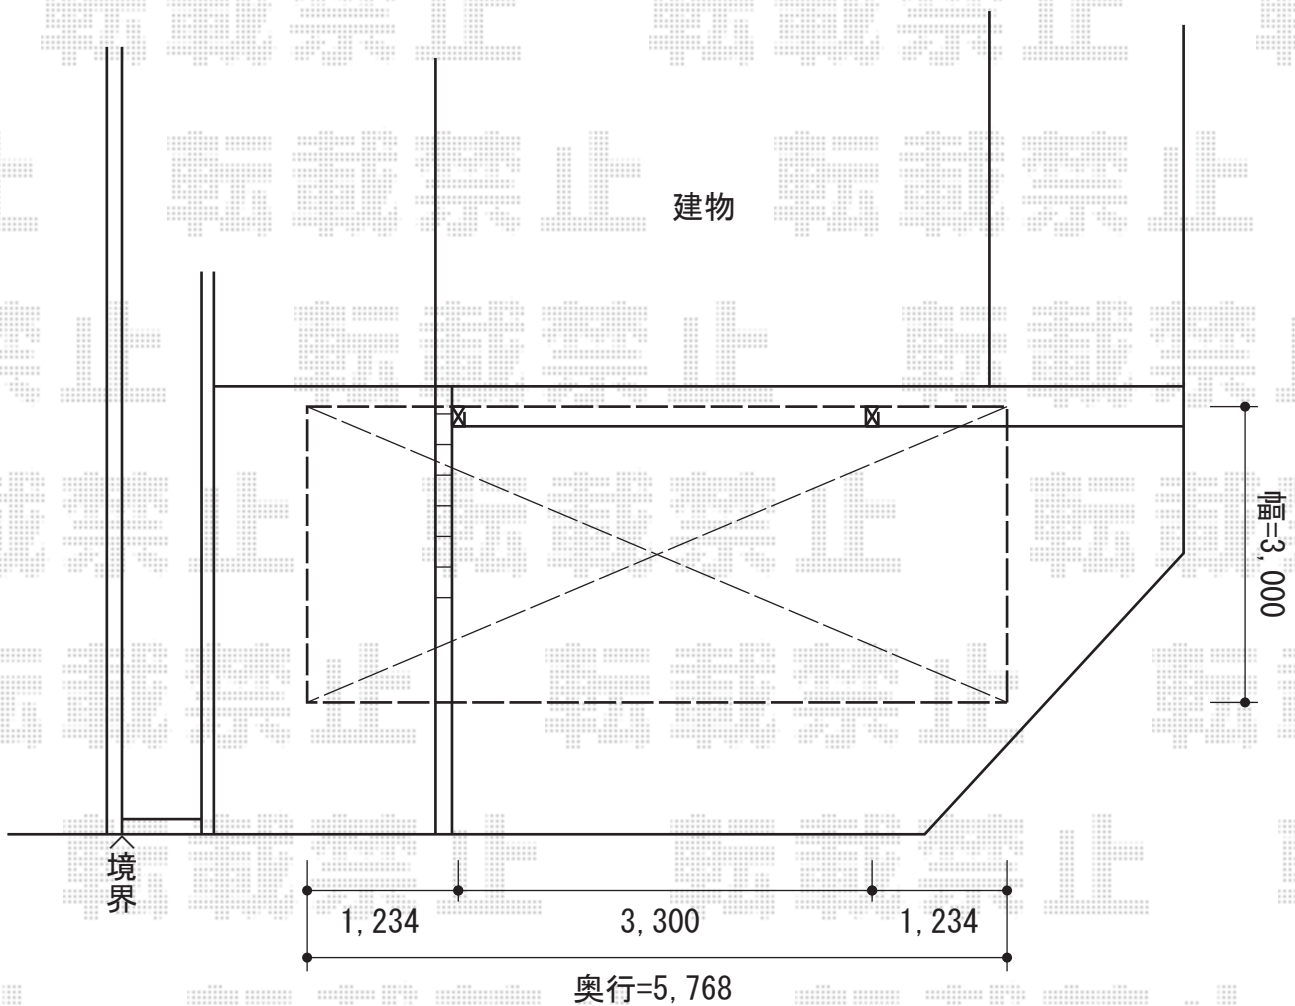

レイナポート 積雪~20cm対応

YKK AP レイナポート 積雪~20cm対応

幅=3,000mm

奥行=5,768mm

色：プラチナステン

屋根材：熱線遮断ポリカーボネート（アースブルーマット調）

柱仕様：標準柱仕様（有効高 約2,000mm）

現場状況や作図制限により概略図の内容と多少の違いが生じることがございます。
施工時は、現場優先とさせて頂きたく思いますので、お立会い頂き、
最終のご指示のほど、何卒、宜しくお願い致します。