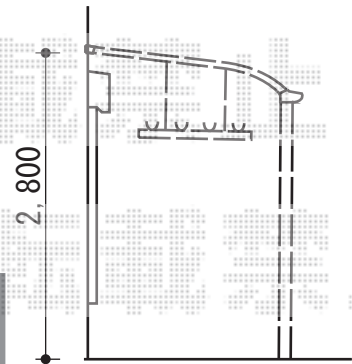

ライザーテラスII R型 テラスタイプ 単体 積雪～20cm対応

トステム ライザーテラスII R型 テラスタイプ 単体 積雪～20cm対応
 間口=関東間1.5間 (柱芯々2,530mm 屋根幅2,750mm)
 出幅=5尺 (1,485mm)
 色：シャイングレー
 屋根材：ポリカーボネート (クリアマット・すりガラス調)
 柱仕様：柱位置固定タイプ (柱2本)
 施工方法：上止め仕様

トステム 吊り下げ物干し 標準 2本入
 色：シャイングレー
 数量：1セット

現場状況や作図制限により概略図の内容と多少の違いが生じることがございます。
 施工時は、現場優先とさせて頂きたく思いますので、お立会い頂き、
 最終のご指示のほど、何卒、宜しくお願い致します。

EX-SHOP
[HTTP://WWW.EX-SHOP.NET](http://www.ex-shop.net)

担当：本田