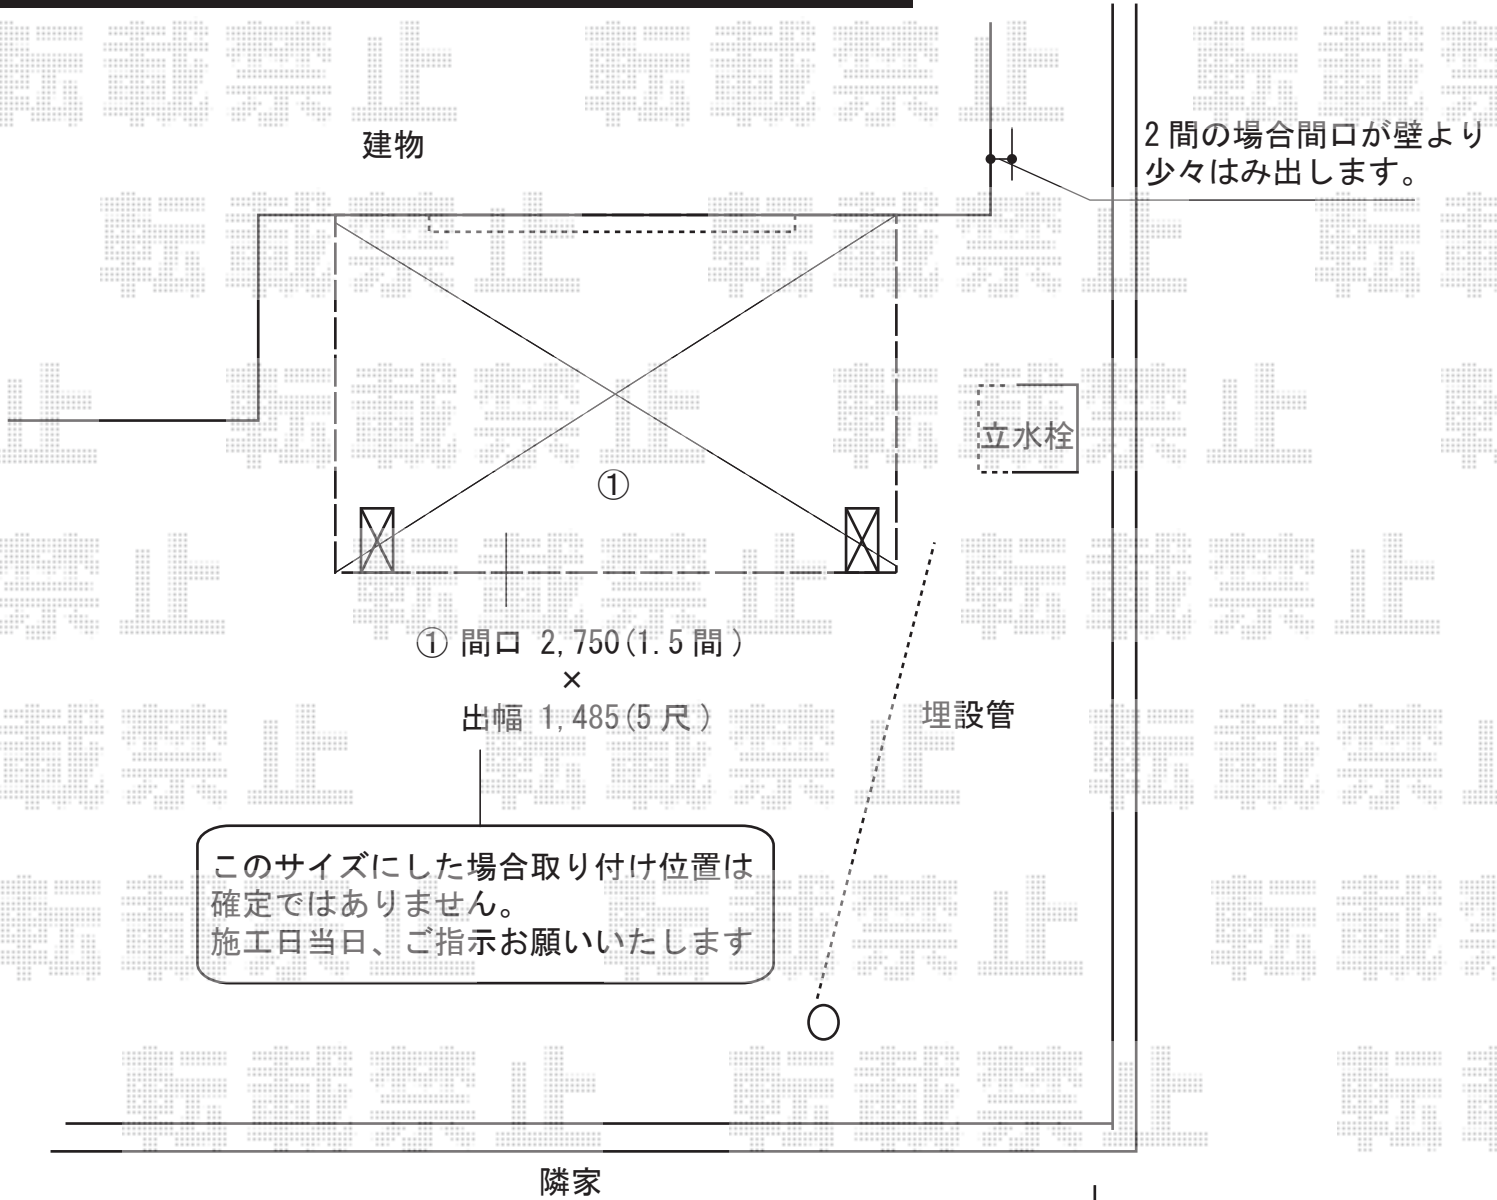

ライザーテラスII R型 テラスタイプ 単体 積雪～20cm対応

トステム ライザーテラスII R型 テラスタイプ 単体 積雪～20cm対応
 間口=関東間1.5間 (柱芯々2,530mm 屋根幅2,750mm)
 出幅=5尺 (1,485mm)
 色：シャイングレー
 屋根材：ポリカーボネート (クリアマット・すりガラス調)
 柱仕様：柱位置固定タイプ (柱2本)
 施工方法：上止め仕様

トステム 吊り下げ物干し 標準 2本入
 色：シャイングレー
 数量：1セット

現場状況や作図制限により概略図の内容と多少の違いが生じることがございます。
 施工時は、現場優先とさせて頂きたく思いますので、お立会い頂き、
 最終のご指示のほど、何卒、宜しくお願い致します。

EX-SHOP
[HTTP://WWW.EX-SHOP.NET](http://www.ex-shop.net)

担当：本田