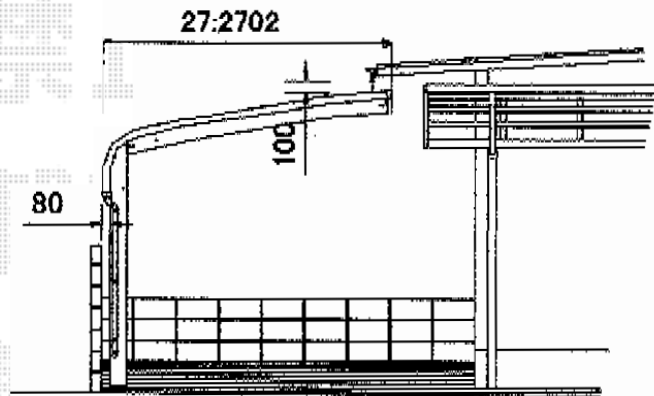

レイナキャップポート 縦連棟 積雪～20cm対応

YKK AP レイナキャップポート 縦連棟 積雪～20cm対応
 幅=2,702mm
 奥行=10,064mm
 色：カームブラック
 屋根材：ポリカーボネート（スモークブラウン）
 柱仕様：ハイルーフ柱仕様（有効高 約2,355mm）

現場状況や作図制限により概略図の内容と多少の違いが生じることがございます。
 施工時は、現場優先とさせて頂きたく思いますので、お立会い頂き、
 最終のご指示のほど、何卒、宜しくお願い致します。