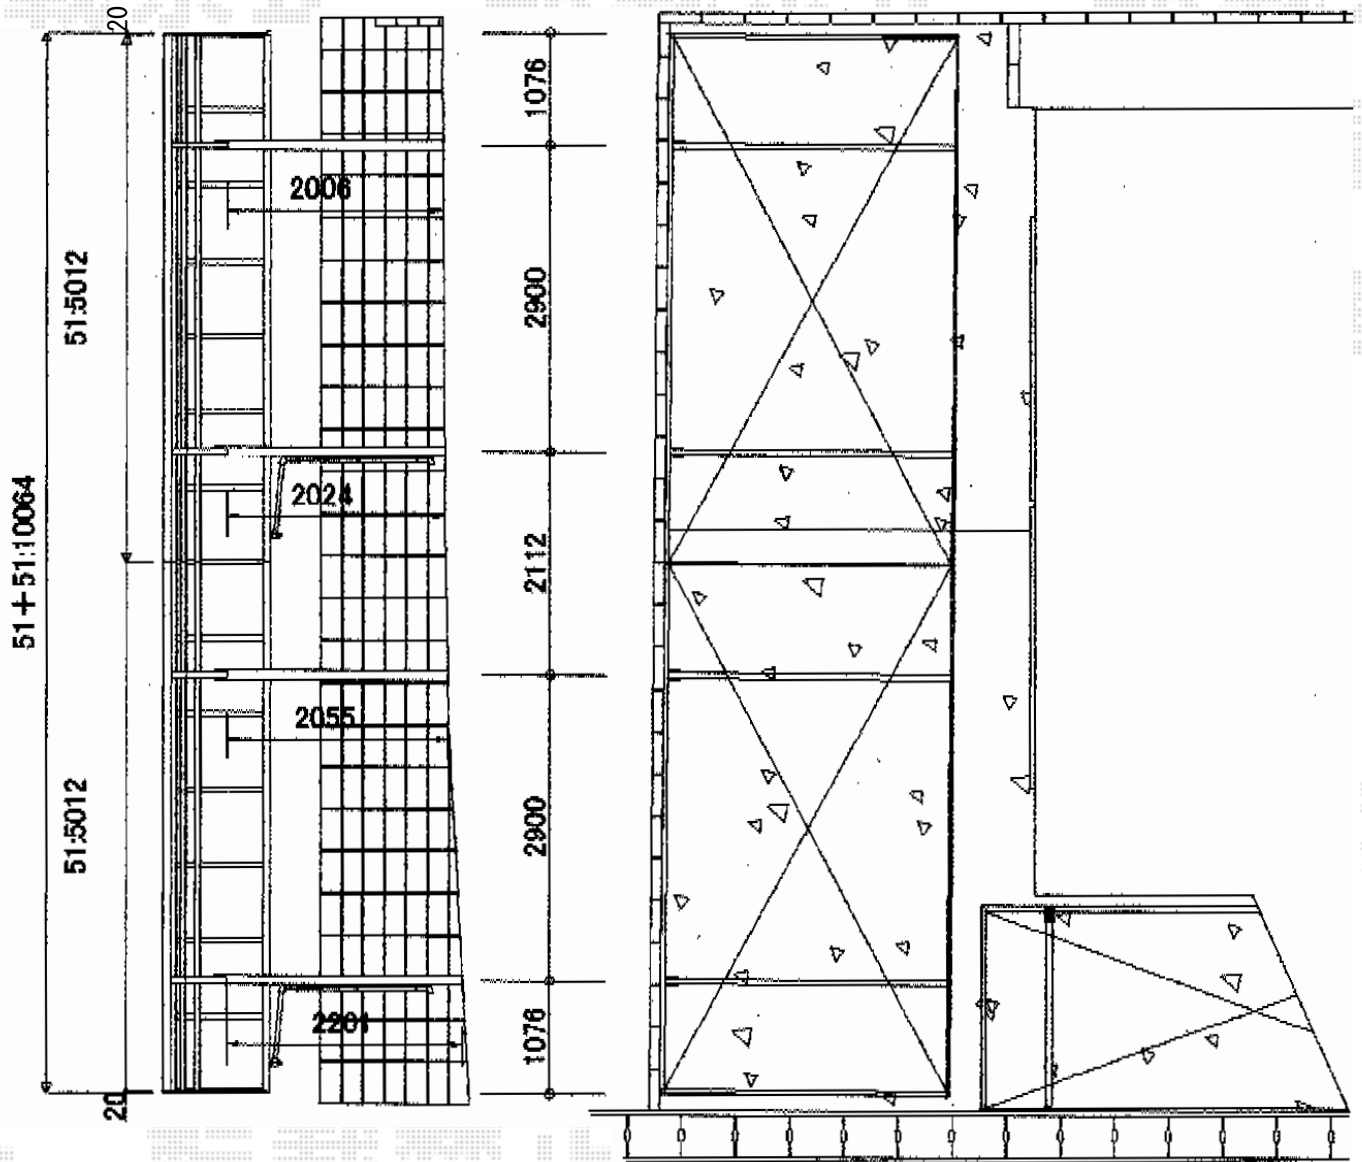

レイナキャップポート 縦連棟 積雪～20cm対応

YKK AP レイナキャップポート 縦連棟 積雪～20cm対応
 幅=2,702mm
 奥行=10,064mm
 色：カームブラック
 屋根材：ポリカーボネート（スモークブラウン）
 柱仕様：ハイルーフ柱仕様（有効高 約2,355mm）

現場状況や作図制限により概略図の内容と多少の違いが生じることがございます。
 施工時は、現場優先とさせて頂きたく思いますので、お立会い頂き、
 最終のご指示のほど、何卒、宜しくお願い致します。