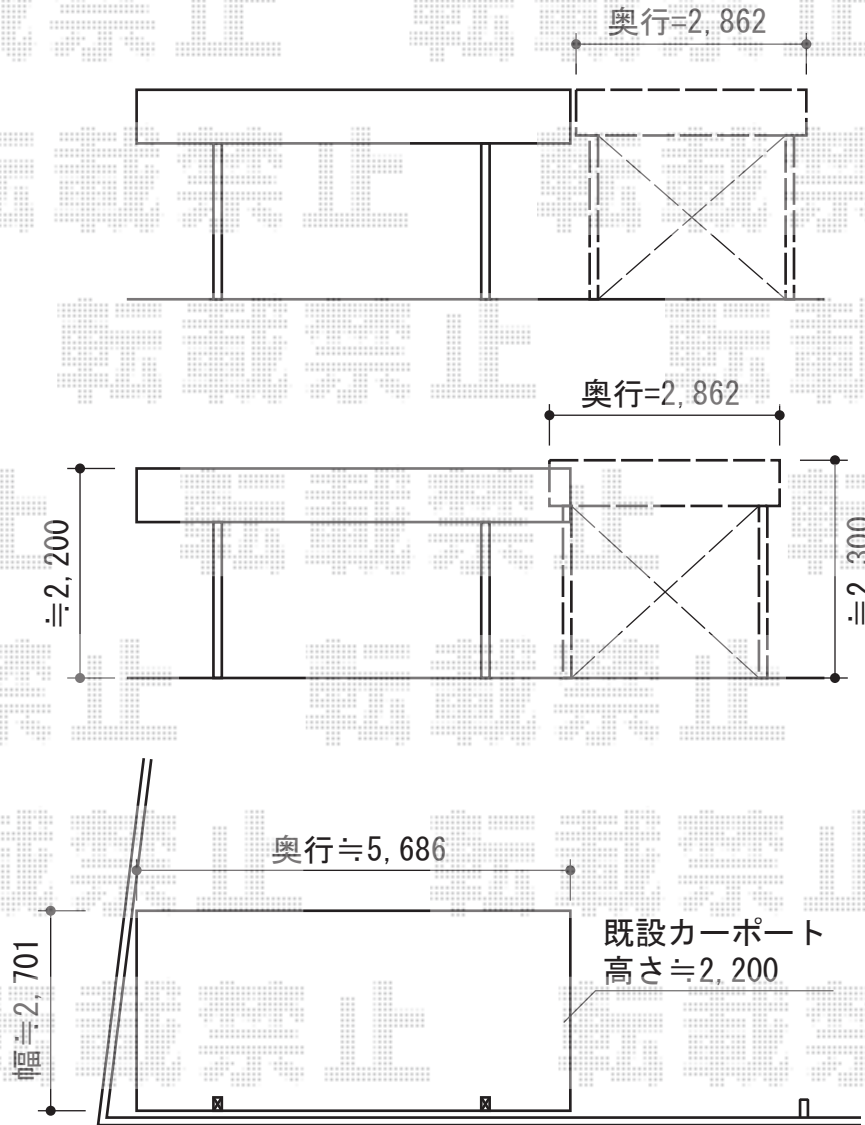

カーブポートシグマIII ミニ 積雪～30cm対応

既設カーポート
幅≒2,701

新設カーポート
幅=2,101

トステム カーブポートシグマIII ミニ 積雪～30cm対応
幅=2,101mm
奥行=2,862mm
色：ブラック
屋根材：熱線吸収アクアポリカーボネート（ライトブルー）
柱仕様：ロング柱23仕様（有効高 約2,312mm）

現場状況や作図制限により概略図の内容と多少の違いが生じることがございます。
施工時は、現場優先とさせて頂きたく思いますので、お立会い頂き、
最終のご指示のほど、何卒、宜しくお願い致します。