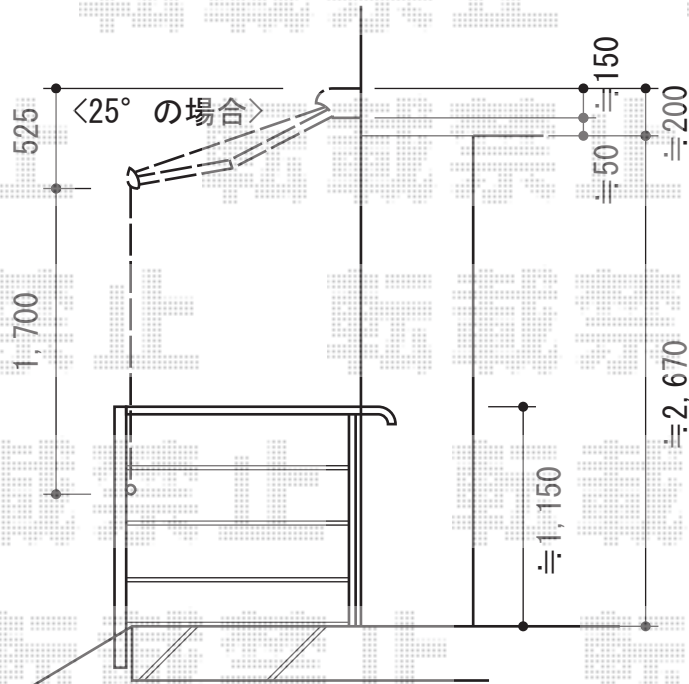

## 彩鳥CR型 ボックスタイプ

### トステム 彩鳥CR型 ボックスタイプ

間口=関東間2.0 (3,640mm)

出幅=1,250mm

本体色：シャイングレー

キャンバス色：ポリエステル（ブリティッシュグリーン）

駆動：手動式/外観右駆動

クランクハンドル：長さ1,500mm

現場状況や作図制限により概略図の内容と多少の違いが生じることがございます。  
施工時は、現場優先とさせて頂きたく思いますので、お立会い頂き、  
最終のご指示のほど、何卒、宜しくお願い致します。