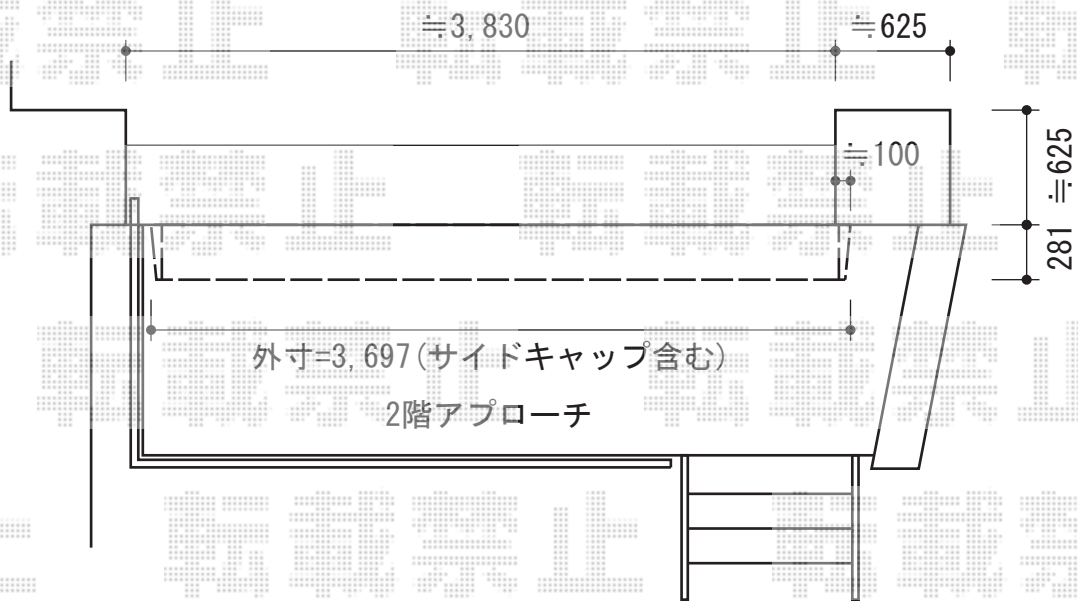

## 彩鳥CR型 ボックスタイプ

### トステム 彩鳥CR型 ボックスタイプ

間口=関東間2.0 (3,640mm)

出幅=1,250mm

本体色：シャイングレー

キャンバス色：ポリエステル（ブリティッシュグリーン）

駆動：手動式/外観右駆動

クランクハンドル：長さ1,500mm

現場状況や作図制限により概略図の内容と多少の違いが生じることがございます。  
施工時は、現場優先とさせて頂きたく思いますので、お立会い頂き、  
最終のご指示のほど、何卒、宜しくお願い致します。