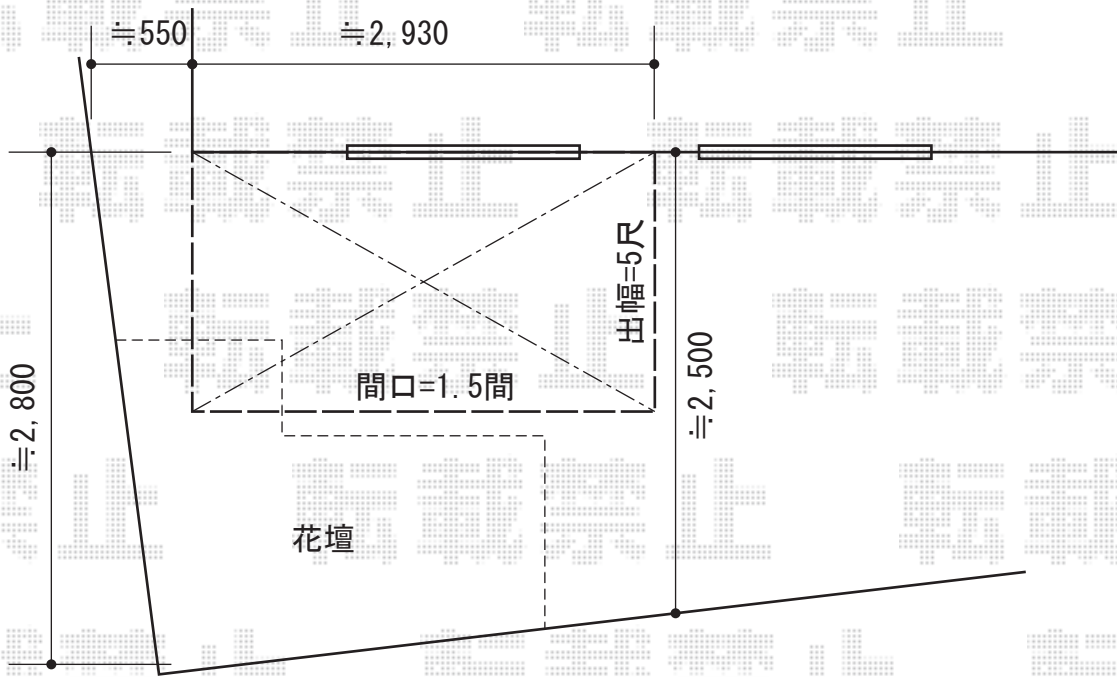

ほせるんですII R型 床納まり ランマ無 積雪対応～20cm

デッキ床高さ、  
建物サッシ下に  
納めさせて頂きます。

トステム ほせるんですII R型 床納まり ランマ無 積雪対応～20cm  
 寸法=間口1.5間 (2,730mm) × 出幅5尺 (1,485mm)  
 正面ユニット：テラス (4枚建) 網戸有  
 側面ユニット：テラス (2枚建) 網戸有  
 色：オータムブラウン  
 屋根材：ポリカーボネート (ブラウン)  
 床材：塩ビデッキボード (木目)  
 オプション：カーテンレールセット  
 オプション：吊り下げ物干し標準2本入

現場状況や作図制限により概略図の内容と多少の違いが生じることがございます。  
 施工時は、現場優先とさせて頂きたく思いますので、お立会い頂き、  
 最終のご指示のほど、何卒、宜しくお願い致します。

EX-SHOP  
[HTTP://WWW.EX-SHOP.NET](http://www.ex-shop.net)

担当：稲坂

全ての著作権は、エクスショップに帰属します。当社とのお取引目的外の使用・複製・転載禁止となっております。