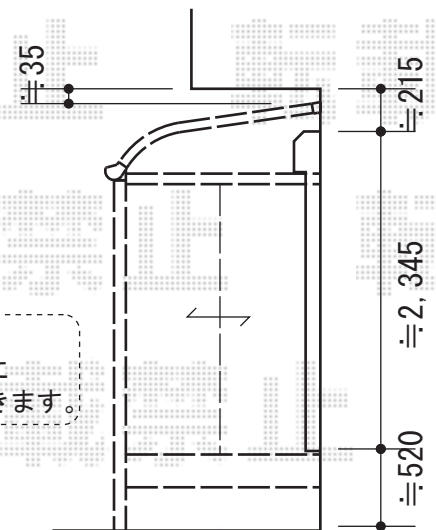

ほせるんですII R型 床納まり ランマ無 積雪対応～20cm

デッキ床高さ、  
建物サッシ下に  
納めさせて頂きます。

トステム ほせるんですII R型 床納まり ランマ無 積雪対応～20cm  
 寸法=間口1.5間 (2,730mm) × 出幅5尺 (1,485mm)  
 正面ユニット：テラス (4枚建) 網戸有  
 側面ユニット：テラス (2枚建) 網戸有  
 色：オータムブラウン  
 屋根材：ポリカーボネート (ブラウン)  
 床材：塩ビデッキボード (木目)  
 オプション：カーテンレールセット  
 オプション：吊り下げ物干し標準2本入

現場状況や作図制限により概略図の内容と多少の違いが生じることがございます。  
 施工時は、現場優先とさせて頂きたく思いますので、お立会い頂き、  
 最終のご指示のほど、何卒、宜しくお願い致します。

EX-SHOP  
[HTTP://WWW.EX-SHOP.NET](http://www.ex-shop.net)

担当：稲坂

全ての著作権は、エクスショップに帰属します。当社とのお取引目的外の使用・複製・転載禁止となっております。