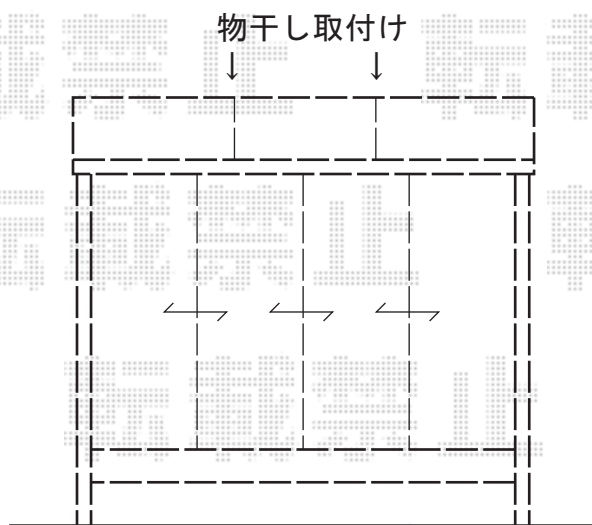

ほせるんですII R型 床納まり ランマ無 積雪対応～20cm

デッキ床高さ、  
建物サッシ下に  
納めさせて頂きます。

トステム ほせるんですII R型 床納まり ランマ無 積雪対応～20cm  
 寸法=間口1.5間 (2,730mm) × 出幅5尺 (1,485mm)  
 正面ユニット：テラス (4枚建) 網戸有  
 側面ユニット：テラス (2枚建) 網戸有  
 色：オータムブラウン  
 屋根材：ポリカーボネート (ブラウン)  
 床材：塩ビデッキボード (木目)  
 オプション：カーテンレールセット  
 オプション：吊り下げ物干し標準2本入