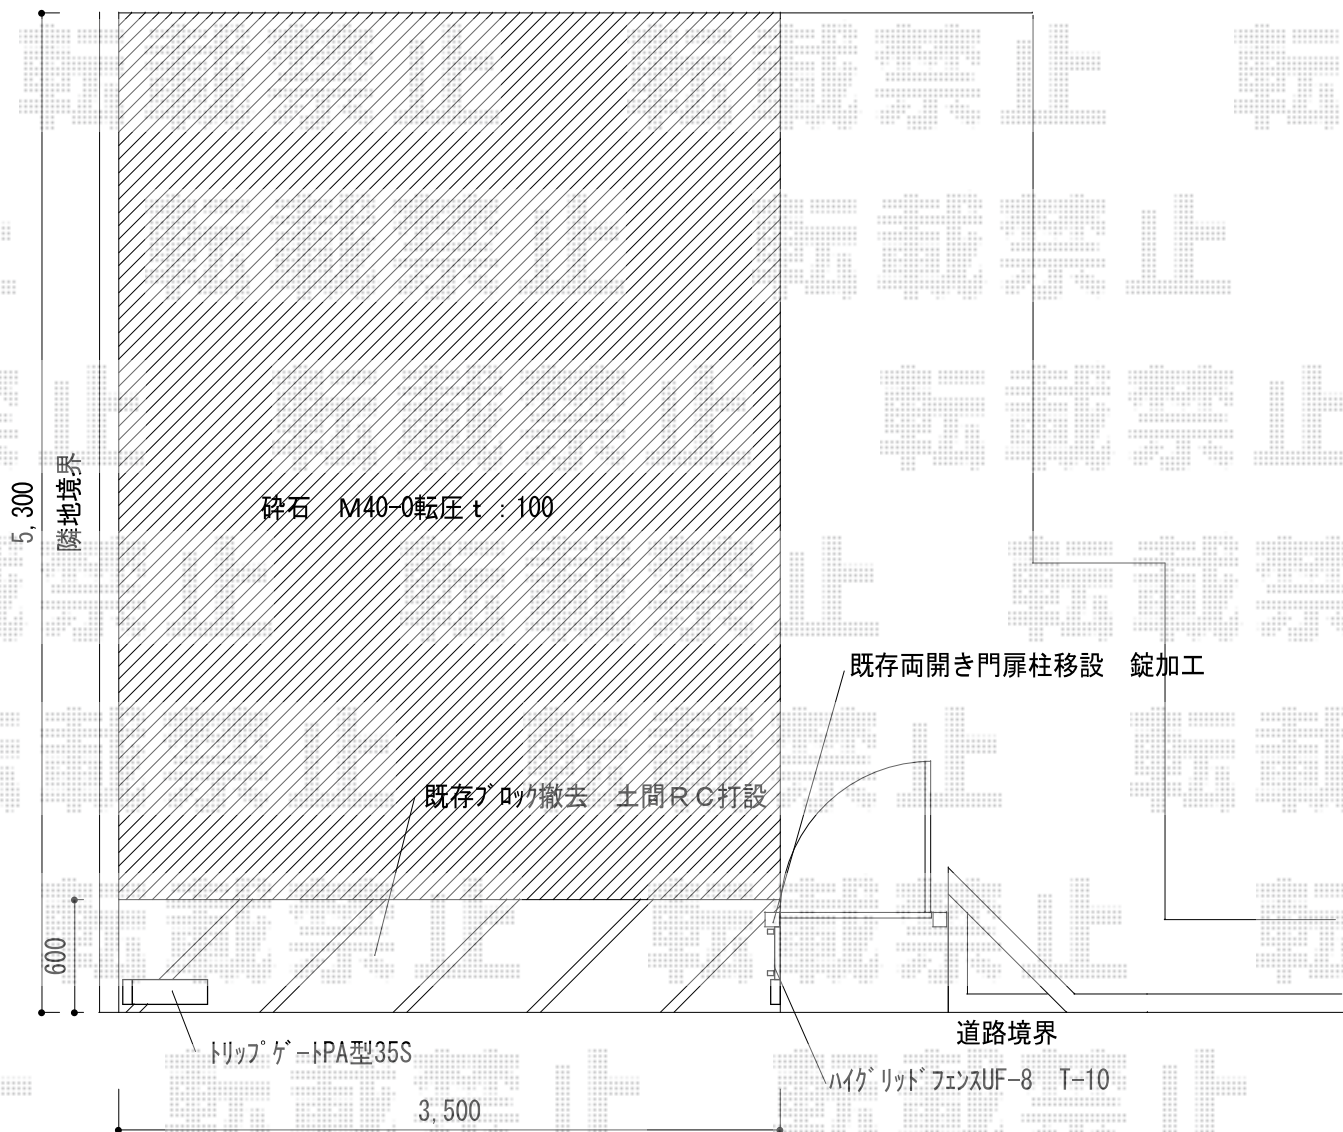

トリップゲート PA型錠無し ノンレール 片開き35S

Value Select

トリップゲート PA型錠無し ノンレール 片開き35S

開口幅=3,472mm

全幅=3,572mm

たたみ幅=371mm

高さ=1,182mm

色：ブラック

キャスター数：2箇所

落棒数：2本

TOEX

ハイグリッドフェンスUF8型

本体1枚 (W×H) = (2,000×1,000mm) × 1枚

スチール柱：T-10×2本

小口キャップ：1セット

色：ブラック