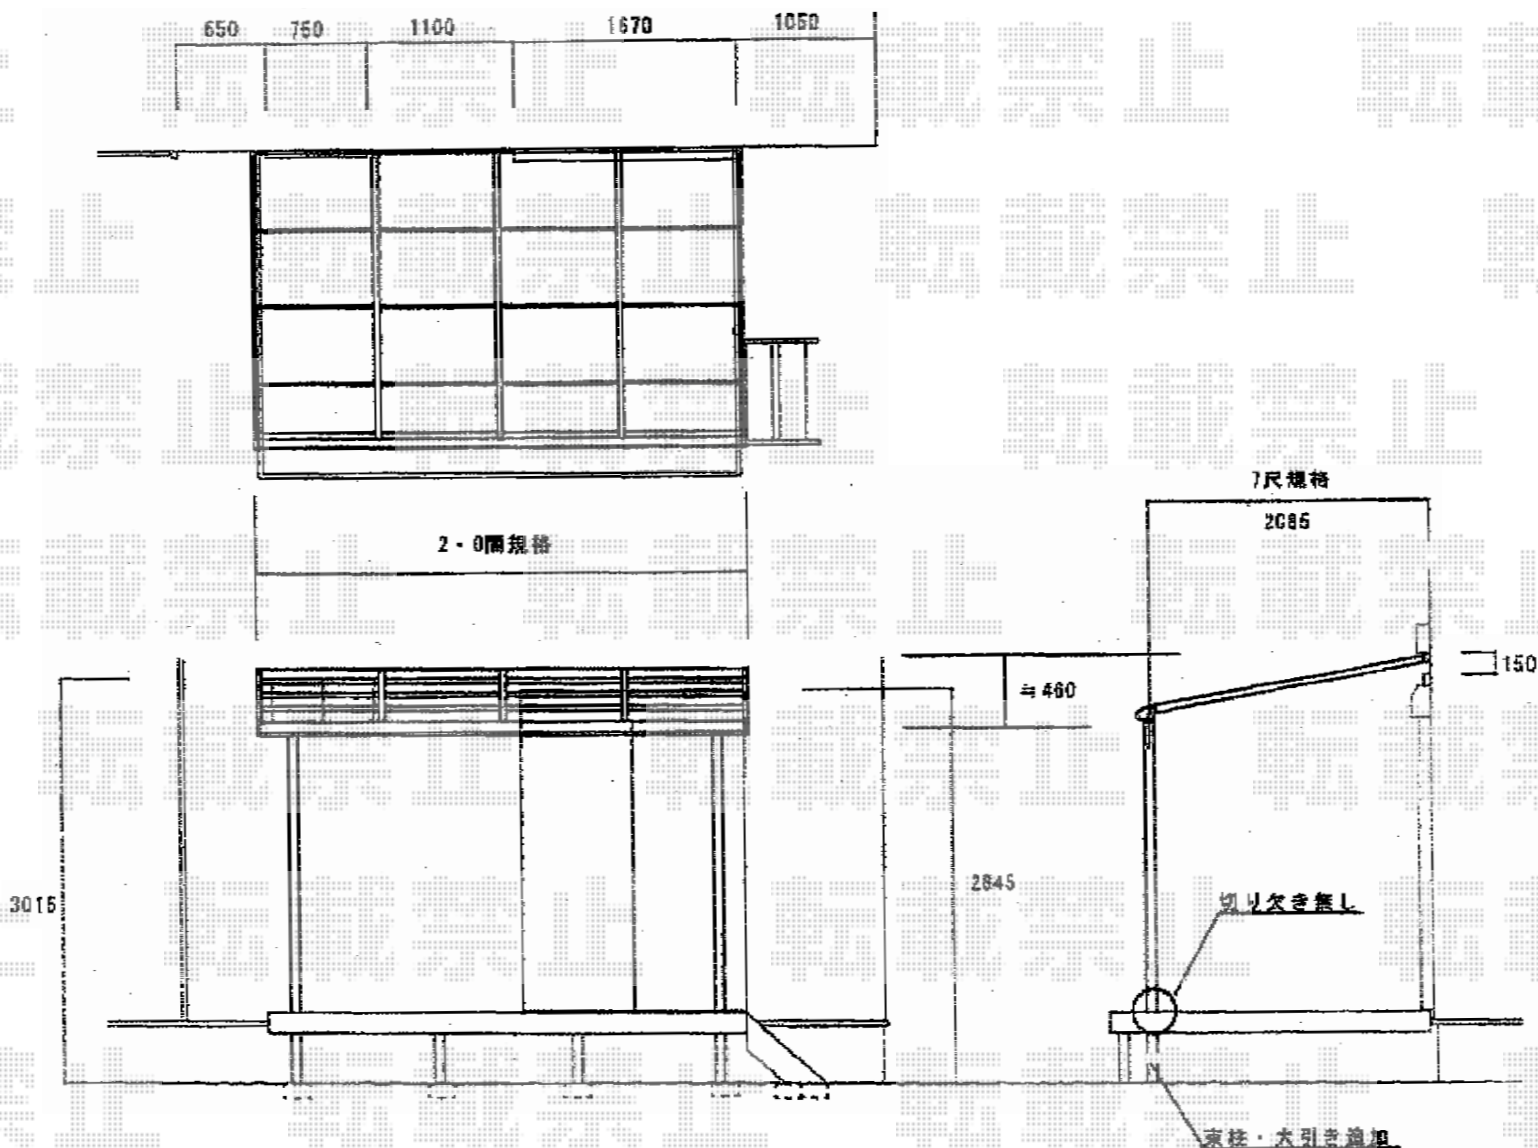

ライザーテラスII F型 テラスタイプ 積雪~20cm

トステム ライザーテラスII F型 テラスタイプ 積雪~20cm
間口=関東間2.0間 (柱芯々3,440mm 屋根幅3,660mm)
出幅=7尺 (2,085mm)
色: ホワイト
屋根材: ポリカーボネート (ブルースモーク)
柱仕様: 柱位置固定タイプ (柱2本)
施工方法: 上止め仕様
オプション: 吊り下げ物干し標準2本入

現場状況や作図制限により概略図の内容と多少の違いが生じることがございます。
施工時は、現場優先とさせて頂きたく思いますので、お立会い頂き、
最終のご指示のほど、何卒、宜しくお願い致します。