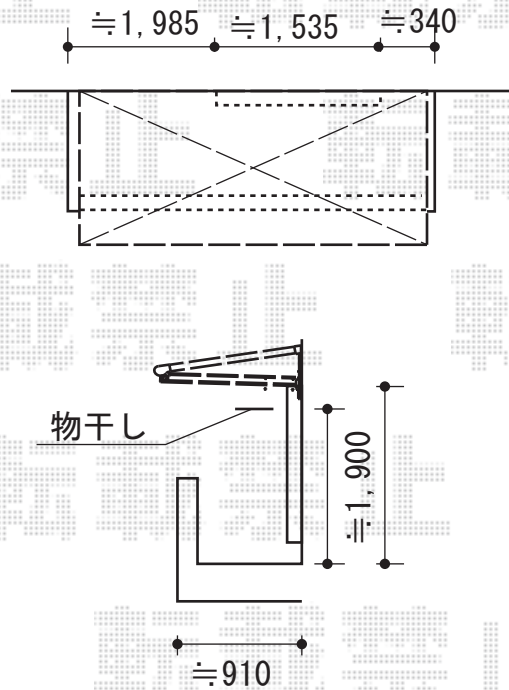

ベクターテラス F型 ルーフタイプ 単体 積雪～20cm対応

YKK AP ベクターテラス F型 ルーフタイプ 単体 積雪～20cm対応  
間口=関東間2.0間 (柱芯々3,640mm 屋根幅3,715mm)  
出幅=4尺 (1,170mm)  
色 : カームブラック  
屋根材 : ポリカーボネート (トーマイマット/すりガラス調)  
柱仕様 : 柱無しタイプ  
施工方法 : 下止め仕様

現場状況や作図制限により概略図の内容と多少の違いが生じることがございます。  
施工時は、現場優先とさせて頂きたく思いますので、お立会い頂き、  
最終のご指示のほど、何卒、宜しくお願い致します。

EX-SHOP  
HTTP://WWW.EX-SHOP.NET

担当:小林