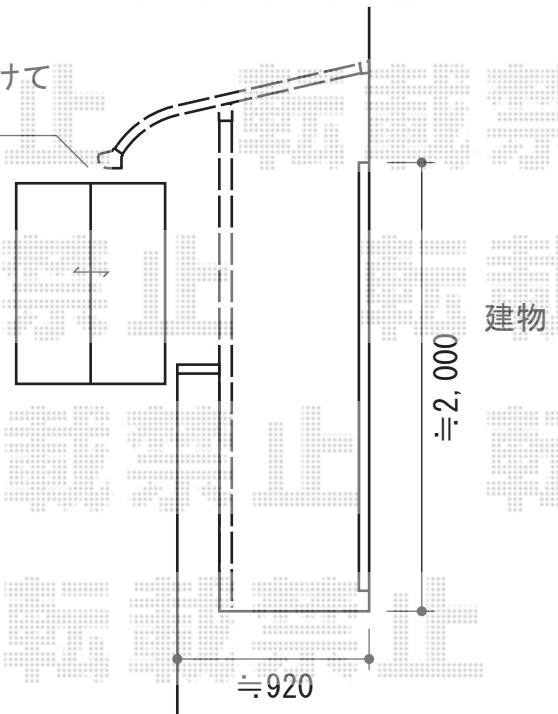

ライザーテラスII R型 屋根タイプ 単体 積雪~20cm対応

サッシとすき間をあけて
設置致します

トステム ライザーテラスII R型 屋根タイプ 単体 積雪~20cm対応
 間口=メーター3,000 (柱芯々2,800mm 屋根幅3,020mm)
 出幅=4尺 (1,185mm)
 色: シャイングレー
 屋根材: ポリカーボネート (クリアマット/すりガラス調)
 柱仕様: 柱奥行移動タイプ (柱2本)
 施工方法: 上止め仕様
 柱固定部品仕様: 中間用×2