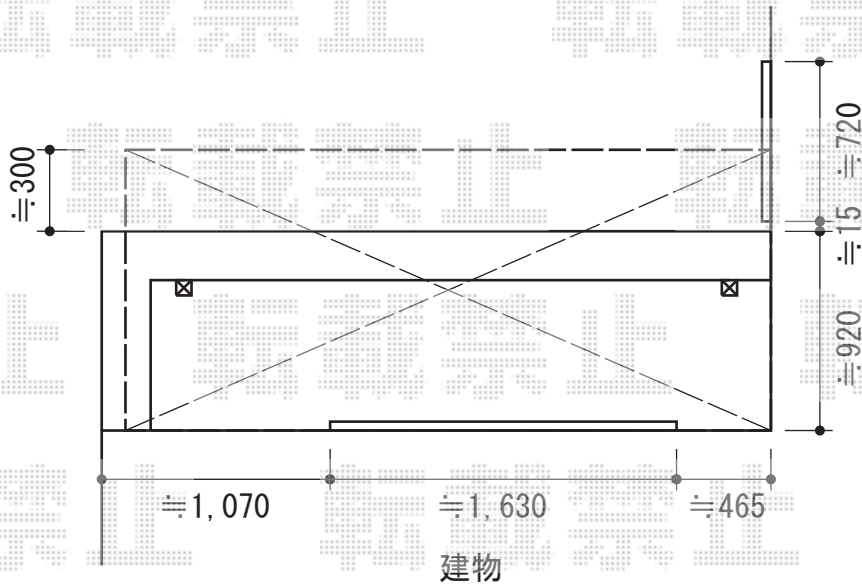

ライザーテラスII R型 屋根タイプ 単体 積雪~20cm対応

サッシとすき間をあけて
設置致します

トステム ライザーテラスII R型 屋根タイプ 単体 積雪~20cm対応
 間口=メーター3,000 (柱芯々2,800mm 屋根幅3,020mm)
 出幅=4尺 (1,185mm)
 色: シャイングレー
 屋根材: ポリカーボネート (クリアマット/すりガラス調)
 柱仕様: 柱奥行移動タイプ (柱2本)
 施工方法: 上止め仕様
 柱固定部品仕様: 中間用×2