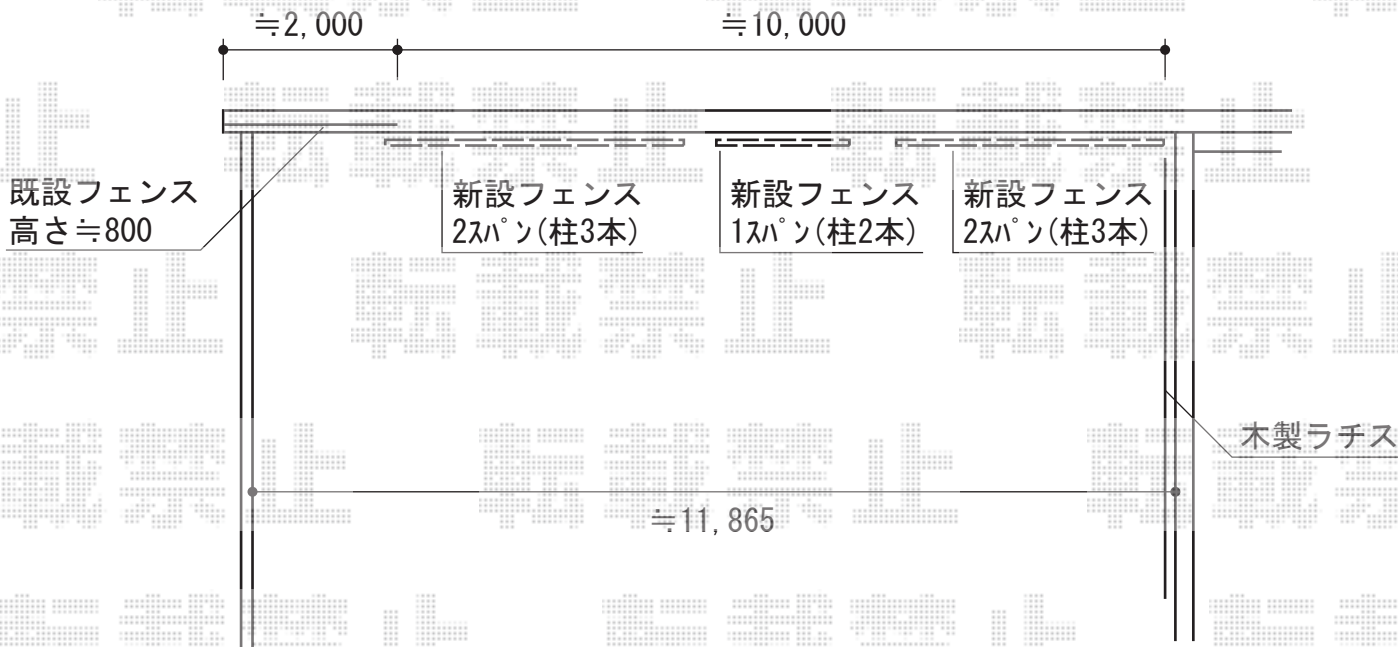

プリレオR5型フェンス フリーポールタイプ

TOEX プリレオR5型フェンス フリーポールタイプ
本体1枚 (W×H) = (1979.5×800mm) × 5枚
柱仕様 : T-8×8本
部品セット : 8セット
エンドキャップ : ×3
色 : マイルドブラック

現場状況や作図制限により概略図の内容と多少の違いが生じることがございます。
施工時は、現場優先とさせていただきますので、お立会い頂き、
最終のご指示のほど、何卒、宜しくお願い致します。