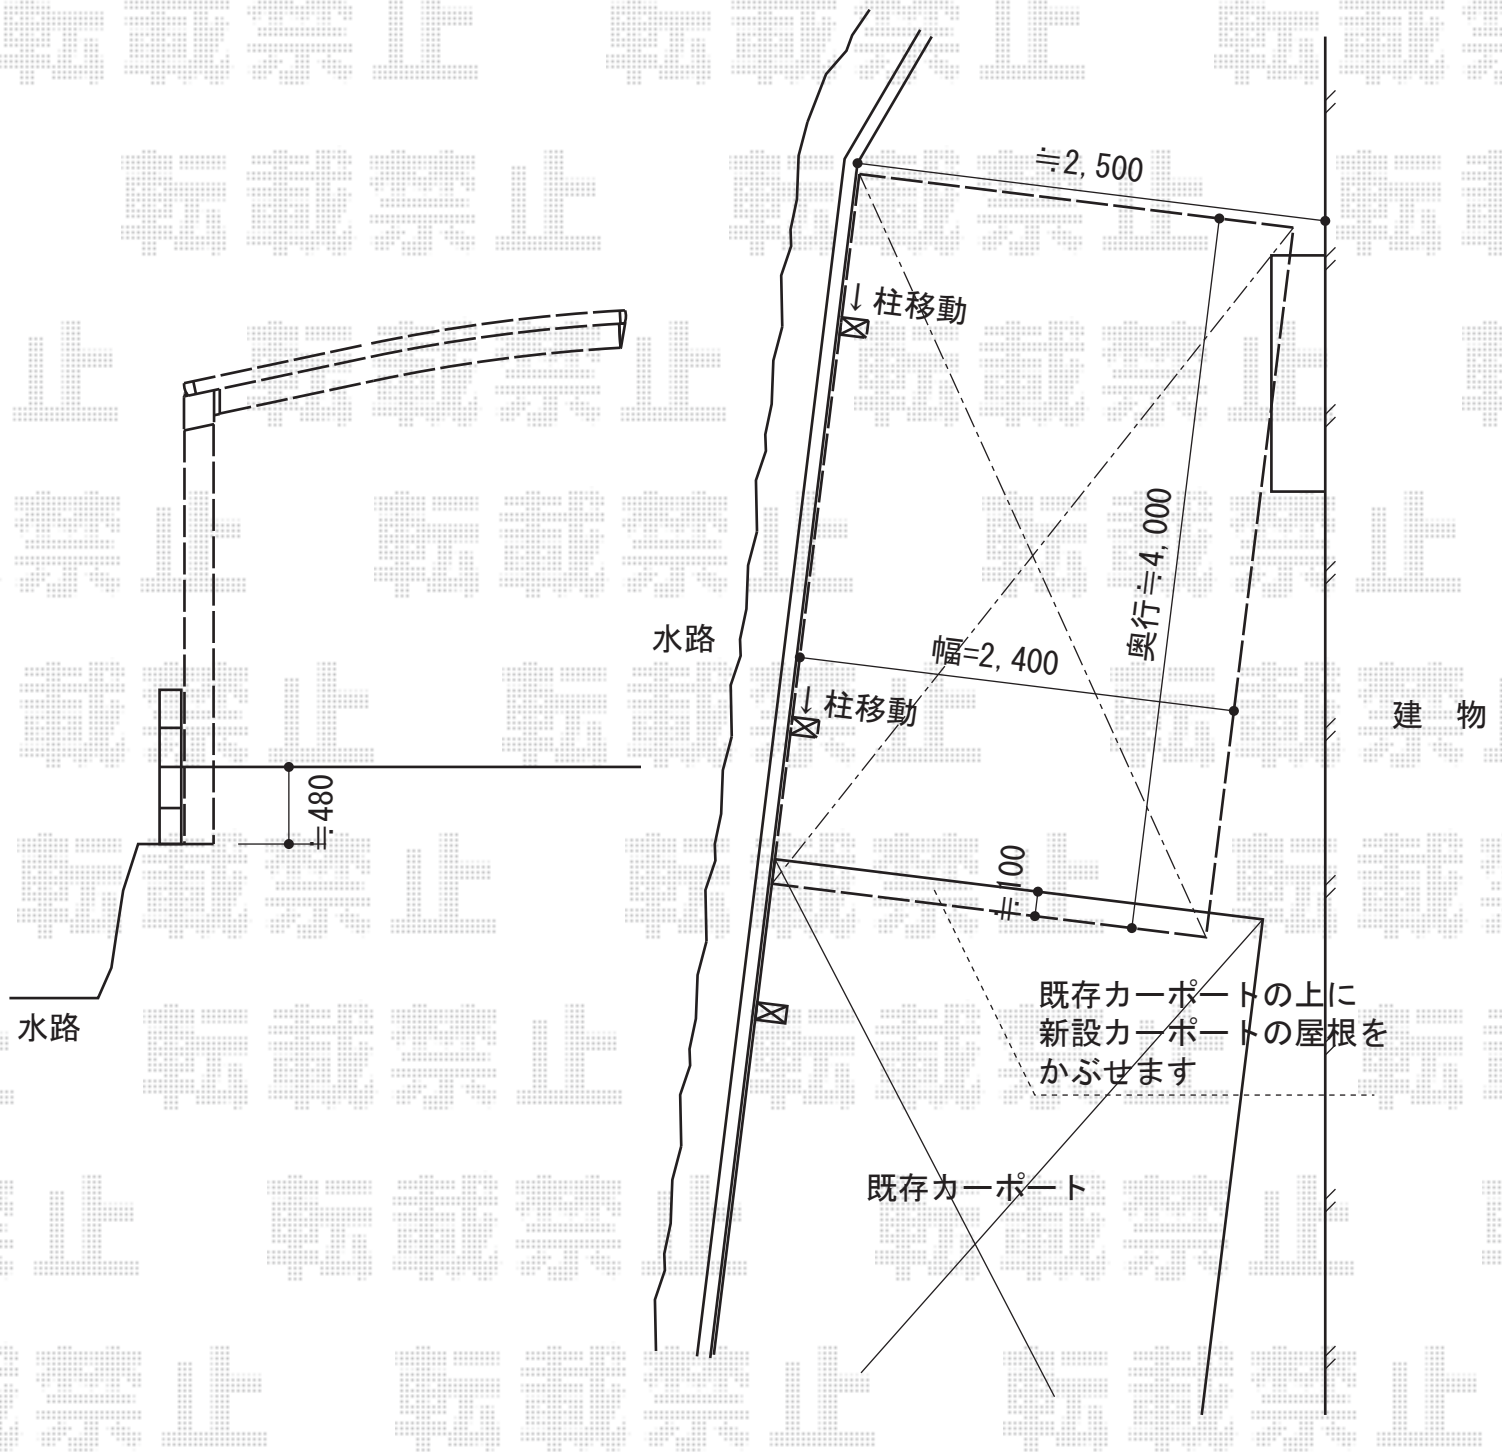

プレシオSPORT 積雪~20cm対応

現場状況や作図制限により概略図の内容と多少の違いが生じることがございます。
施工時は、現場優先とさせて頂きたく思いますので、お立会い頂き、
最終のご指示のほど、何卒、宜しくお願い致します。

EX-SHOP
HTTP://WWW.EX-SHOP.NET

担当：本田

全ての著作権は、エクスショップに帰属します。当社とのお取引目的外の使用・複製・転載禁止となっております。